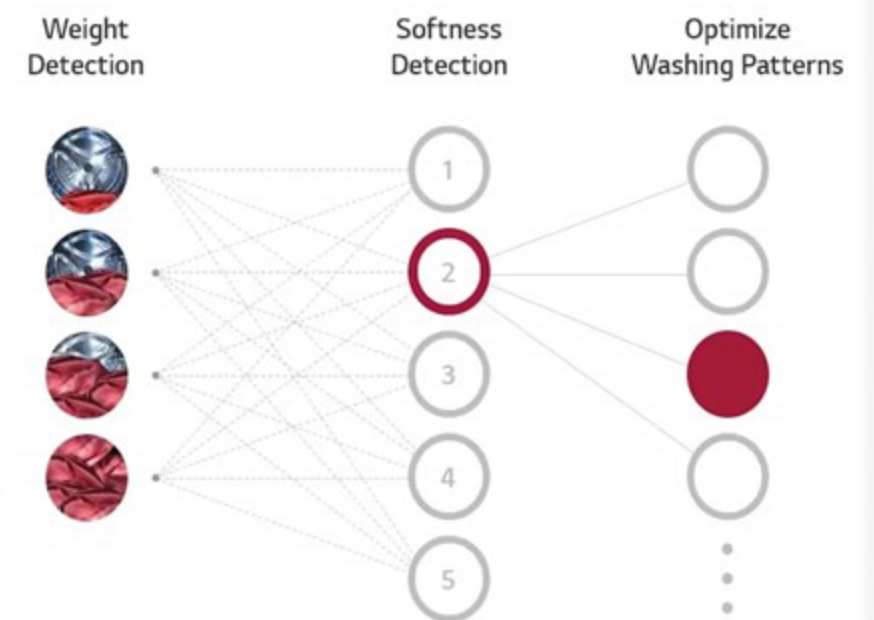

يغسل حتى يجف 1:32
توفير مساحة

جهاز متكامل

غسالة ونشافة في جهاز واحد

توفير وقت الغسل يعني وقتاً إضافياً من أجلك, وفر حيزاً في منزلك وانعم مع عائلتك بمساحة أكبر.

**All in One
Washer and Dryer in One**

Save Time on Laundry, Plus Time for you.

Save space in your home and make more room for your family.

AI DD™

عناية ذكية مع حماية أكثر للقماش بنسبة 18%
Intelligent Care with 18% More Fabric Protection

AI DD™

What is AI DD™?

The AI DD™ detects not only the weight, but also senses softness of fabric, and it chooses the optimal motions for the fabric by itself.

ما المقصود بتقنية AI DD™؟

لا تكتشف هذه التقنية الوزن فحسب, بل تستشعر أيضاً نعومة النسيج, وتختار الحركات المثلى للقماش بنفسها.

zagzoogksa

www.zagzoog.com
info@zagzoog.com

عاماً من الخبرة والتميز

الزقزوق للأجهزة المنزلية
Zagzoog for Home Appliances