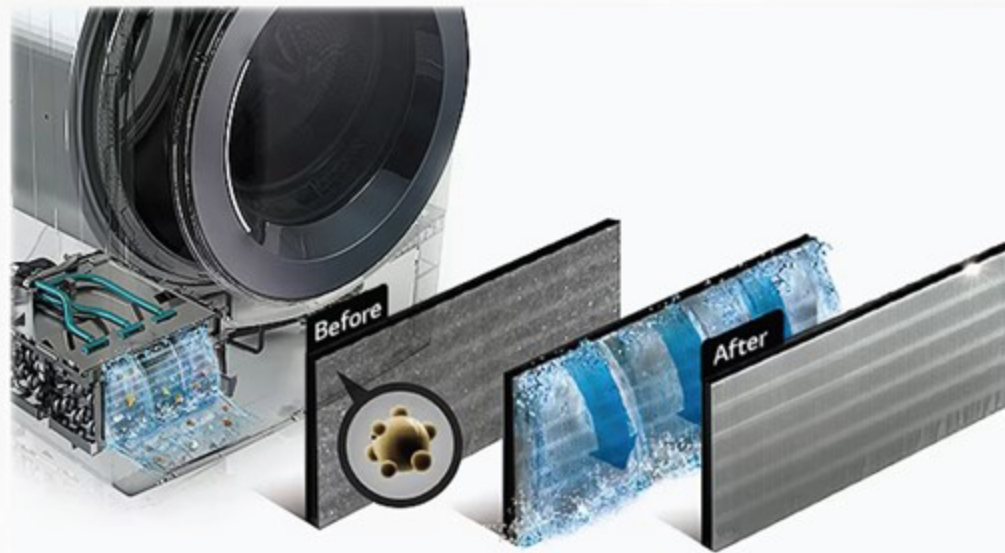

نشافة ذو عاكس مزدوج , بلون فضي
DUAL Inverter Dryer, Silver color

RH10V9PV2W

كغ | 10
Kg

DUAL Inverter Heat Pump™

تجفيف يمنحك الثقة التامة

حائز على أعلى تصنيف لتوفير الطاقة ENERGY STAR® في العام 2021. توفير الطاقة بنسبة تصل إلى 65% مع مجفف DUAL Inverter Heat Pump™.

A Dry that Gives You Total Confidence

Awarded the ENERGY STAR® Most Efficient Mark in 2021. Up to 65% energy saving with DUAL Inverter Heat Pump™ dryer.

DUAL Inverter Heat Pump™
لأداء مستمر وعناية تدوم
استمتعي بمستويات جديدة من توفير الطاقة، والراحة،
والتجفيف الصحي.
For Consistent Performance, Sustainable Care
Live to a new standard of energy saving, convenience,
and healthy drying.

ThinQ®

تحكم ذكي، حياة ذكية Smart Control, Smart Life

التحكم من أي مكان
استخدمي تطبيق LG ThinQ® على
هاتفك الذكي لبدء دورة تجفيف أو
للحصول على إشعارات عند
الانتهاء من أي مكان.
Control from Anywhere
Use LG ThinQ® app on your
smartphone to start a dry cycle or
get notifications when your
laundry is done from anywhere.

فلتر مزدوج لمضاعفة النظافة

استمتعي بتقليل النسالة والغبار مع الفلتر المزدوج إلى مستوى لا
يمكن للشعر المرور خلاله.

Dual Filter means Twice the Clean

Minimize lint and dust with the Dual Filter to the point where the
hair couldn't pass through.