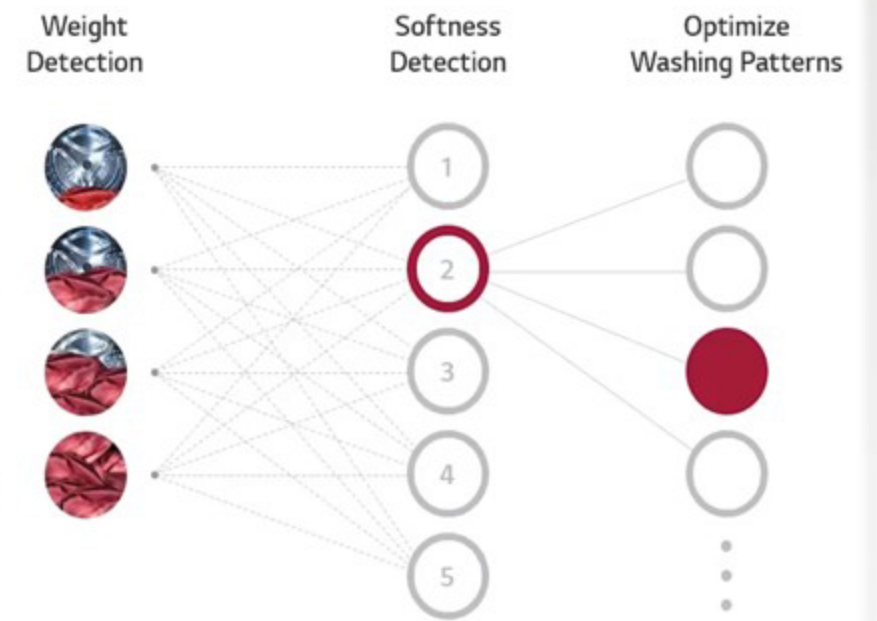

أبعاد المنتج (سم) ... Product Dimensions (cm)

الوزن الصافي (كغ)
Net Weight (Kg)

AI DD™

What is AI DD™?

The AI DD™ detects not only the weight, but also senses softness of fabric, and it chooses the optimal motions for the fabric by itself.

ما المقصود بتقنية AI DD™؟

لا تكتشف هذه التقنية الوزن فحسب، بل تستشعر أيضاً نعومة النسيج، وتختار الحركات المثلى للقماش بنفسها.

سعة أكبر في الحجم نفسه

بات بالإمكان الآن زيادة كمية الغسيل في كل حمولة مع حلة الغسالة التي تم تحسين مساحتها من إل جي.

Get It All Done in Less Time

Now you can do more laundry per load with LG's space-optimized washer drum.

وضوح أكثر وأناقة أكبر

تم تصميم شاشة أكثر وضوحاً وزيادة حجم مقبض الباب مع طلاء معدني.

More Visible and Elegant