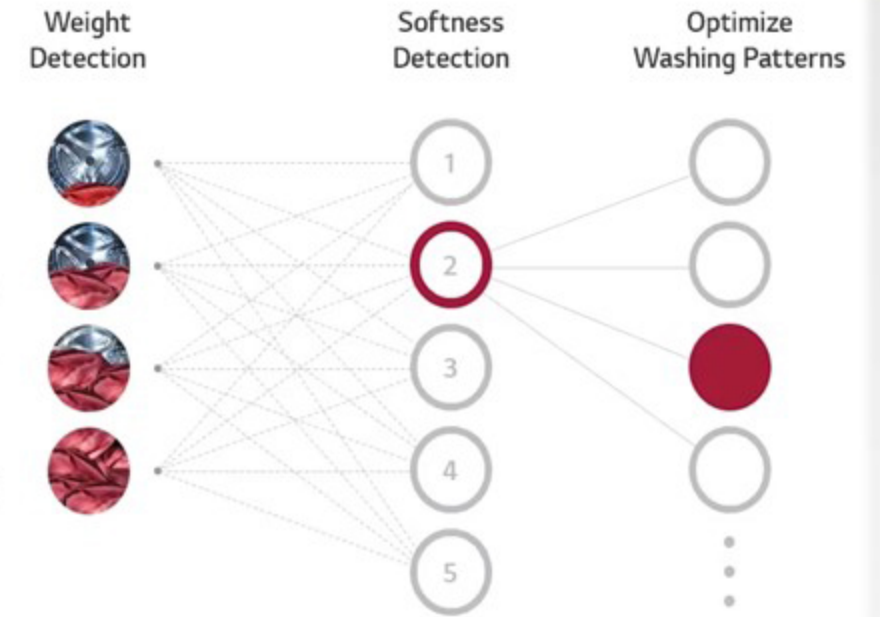

أبعاد المنتج (سم) ... Product Dimensions (cm)

الوزن الصافي (كغ)  
Net Weight (Kg)

**AI DD™**

**What is AI DD™?**

The AI DD™ detects not only the weight, but also senses softness of fabric, and it chooses the optimal motions for the fabric by itself.

**ما المقصود بتقنية AI DD™؟**

لا تكتشف هذه التقنية الوزن فحسب، بل تستشعر أيضاً نعومة النسيج، وتختار الحركات المثلى للقماش بنفسها.

**سعة أكبر في الحجم نفسه**

بات بالإمكان الآن زيادة كمية الغسيل في كل حمولة مع حلة الغسالة التي تم تحسين مساحتها من إل جي.

**Get It All Done in Less Time**

Now you can do more laundry per load with LG's space-optimized washer drum.

**وضوح أكثر وأناقة أكبر**

تم تصميم شاشة أكثر وضوحاً وزيادة حجم مقبض الباب مع طلاء معدني.

**More Visible and Elegant**