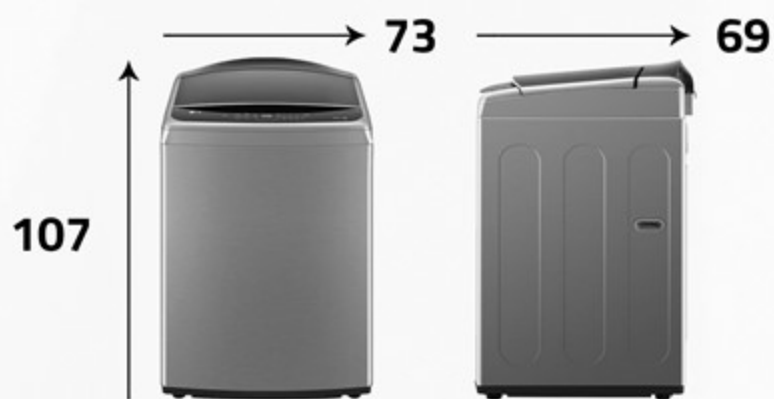

يحافظ فلتر الوبر الأكبر حجماً على نظافة الحوض وملابسك
يحافظ فلتر الوبر الأكبر حجماً على نظافة الغسيل والحوض حيث يخرج
الغبار والأوساخ من ملابسك.

A Larger Lint Filter Keeps the Tub and Your Clothes Cleaner
A larger lint filter keeps your laundry and drum cleaner as dust and
dirt comes off your clothes.

طريقة مثالية للغسيل
تعمل 6 حركات غسيل مدعومة بالمحرك
على إنشاء 6 دورات محسنة لغسل القماش.
An Optimal Way to Wash
6 washing motions powered by the
Motor create 6 optimized cycles to
wash fabric.

تنظيف قوي في 39 دقيقة
تمنحك غسالة TurboWash من LG ملابس
نظيفة في 39 دقيقة فقط.
Powerful cleaning in 39 minutes
The LG TurboWash washing machine
gives you clean clothes in just 39 minutes.

أبعاد المنتج (سم) ... Product Dimensions (cm)

الوزن الصافي (كغ)
Net Weight (Kg)

عناية ذكية لحماية أكبر للأقمشة
تحسين الحركة تلقائياً بناءً على الوزن ونوع القماش في كل حمولة غسيل.
Intelligent Care for Greater Fabric Protection
Automatically optimize movement based on weight and fabric type
in each wash load.