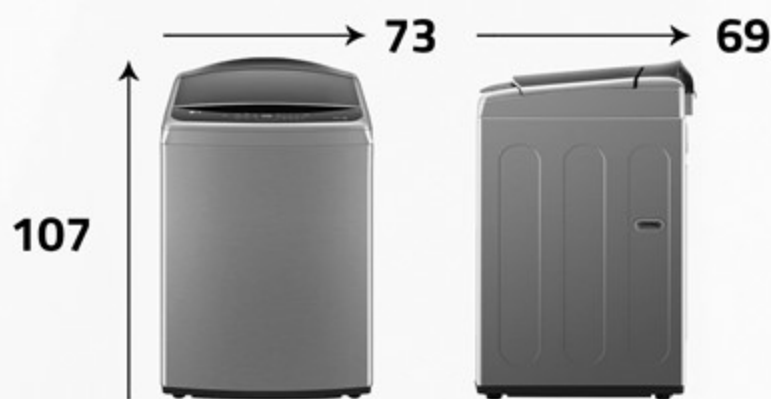

تحكم ذكي، حياة ذكية
Smart Control, Smart Life

يحافظ فلتر الوبر الأكبر حجماً على نظافة الحوض وملابسك
يحافظ فلتر الوبر الأكبر حجماً على نظافة الغسيل والحوض حيث يخرج
الغبار والأوساخ من ملابسك.

A Larger Lint Filter Keeps the Tub and Your Clothes Cleaner
A larger lint filter keeps your laundry and drum cleaner as dust and
dirt comes off your clothes.

طريقة مثالية للغسيل
تعمل 6 حركات غسيل مدعومة بالمحرك
على إنشاء 6 دورات محسنة لغسل القماش.
An Optimal Way to Wash
6 washing motions powered by the
Motor create 6 optimized cycles to
wash fabric.

تنظيف قوي في 39 دقيقة
تمنحك غسالة TurboWash من LG ملابس
نظيفة في 39 دقيقة فقط.
Powerful cleaning in 39 minutes
The LG TurboWash washing machine
gives you clean clothes in just 39 minutes.

أبعاد المنتج (سم) ... Product Dimensions (cm)

الوزن الصافي (كغ)
Net Weight (Kg)

عناية ذكية لحماية أكبر للأقمشة
تحسين الحركة تلقائياً بناءً على الوزن ونوع القماش في كل حمولة غسيل.
Intelligent Care for Greater Fabric Protection
Automatically optimize movement based on weight and fabric type
in each wash load.