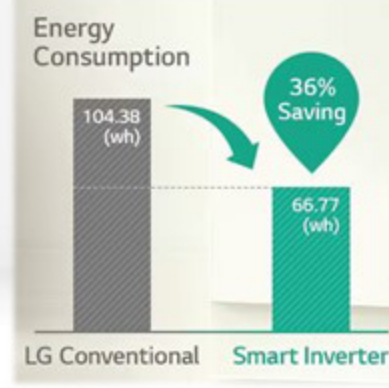

Auto Restart

When a washing machine is turned off due to power failure, it will restart automatically from the position it stopped.