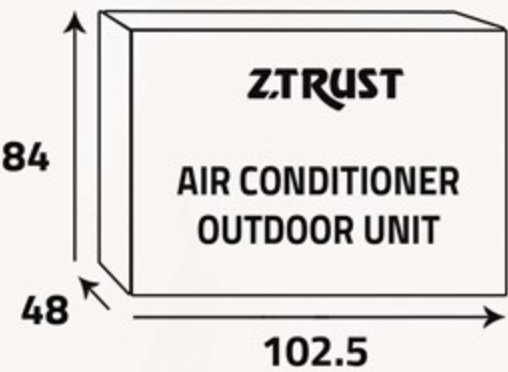

مكيف إسبليت
Wall Split AC

سعة التبريد
Cooling capacity

30600

و ح ب/س ... BTU / H

جوك يستناك!

شغل مكيفك عن بعد واستمتع بأجواء باردة في الصيف

الوحدة الداخلية ... Indoor Unit

أبعاد التغليف (سم)
Packing Dimensions (cm)

أبعاد المنتج (سم)
Product Dimensions (cm)

الوزن الصافي (كغ)
Net Weight (Kg)

الوزن الإجمالي (كغ)
Gross Weight (Kg)

الوحدة الخارجية ... Outdoor Unit

أبعاد التغليف (سم)
Packing Dimensions (cm)

أبعاد المنتج (سم)
Product Dimensions (cm)

الوزن الصافي (كغ)
Net Weight (Kg)

الوزن الإجمالي (كغ)
Gross Weight (Kg)

Additional Data

- Environment-friendly technology
- Low noise design
- Climatic type (Tropical)
- WiFi
- Compressor (Rotary)
- Easy filter cleaning
- Removable and washable Panel
- Airflow power (1650 m3/h) (3 م / ساعة)
- Four way swing
- Double drainage
- Fan speeds (7)
- ECO mode
- Sleep mode
- Self-disgnosis
- Turbo function
- Filter cleaning alert
- Voltage (220-230V)
- Phase (1)

معلومات إضافية

- تقنية صديقة للبيئة
- تصميم قليل الضجيج
- النمط المناخي (إستوائي)
- واي فاي
- الكمبروسور (روتري)
- سهولة تنظيف الفلتر
- سهولة تنظيف الهيكل الخارجي
- قوة دفع الهواء (1650 م3 / ساعة)
- أربع اتجاهات للهواء
- إمكانية تصريف المياه من اليمين أو اليسار
- سرعات المروحة (7)
- خيار الوضع الإقتصادي
- خيار وضع النوم
- التشخيص الذاتي للأعطال
- وظيفة التبريد السريع
- تنبيه لضرورة تنظيف الفلتر
- الكهرباء (220 - 230 فولت)
- الفاز (1)