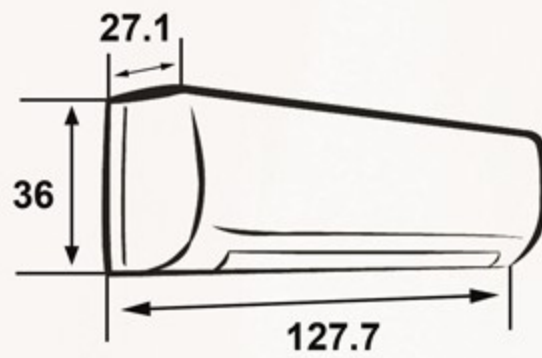

مكيف إسبليت
Wall Split AC

سعة التبريد
Cooling capacity

30600

و ح ب/س ... BTU / H

جوك يستناك!

شغل مكيفك عن بعد واستمتع بأجواء باردة في الصيف

الوحدة الداخلية ... Indoor Unit

أبعاد التغليف (سم)
Packing Dimensions (cm)

أبعاد المنتج (سم)
Product Dimensions (cm)

الوزن الصافي (كغ)
Net Weight (Kg)

الوزن الإجمالي (كغ)
Gross Weight (Kg)

الوحدة الخارجية ... Outdoor Unit

أبعاد التغليف (سم)
Packing Dimensions (cm)

أبعاد المنتج (سم)
Product Dimensions (cm)

الوزن الصافي (كغ)
Net Weight (Kg)

الوزن الإجمالي (كغ)
Gross Weight (Kg)

Additional Data

- Environment-friendly technology
- Low noise design
- Climatic type (Tropical)
- WiFi
- Compressor (Rotary)
- Easy filter cleaning
- Removable and washable Panel
- Airflow power (1650 m3/h) (3 م / ساعة)
- Four way swing
- Double drainage
- Fan speeds (7)
- ECO mode
- Sleep mode
- Self-disgnosis
- Turbo function
- Filter cleaning alert
- Voltage (220-230V)
- Phase (1)