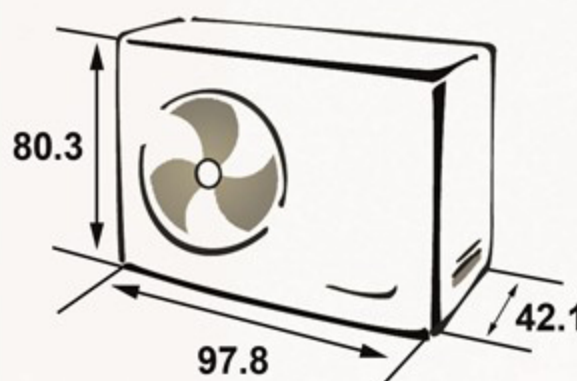

مكيف إسبليت
Wall Split AC

سعة التبريد
Cooling capacity

30600

و ح ب/س ... BTU / H

جوك يستناك!

شغل مكيفك عن بعد واستمتع بأجواء باردة في الصيف

الوحدة الداخلية ... Indoor Unit

أبعاد التغليف (سم)
Packing Dimensions (cm)

أبعاد المنتج (سم)
Product Dimensions (cm)

الوزن الصافي (كغ)
Net Weight (Kg)

الوزن الإجمالي (كغ)
Gross Weight (Kg)

الوحدة الخارجية ... Outdoor Unit

أبعاد التغليف (سم)
Packing Dimensions (cm)

أبعاد المنتج (سم)
Product Dimensions (cm)

الوزن الصافي (كغ)
Net Weight (Kg)

الوزن الإجمالي (كغ)
Gross Weight (Kg)

Additional Data

- Environment-friendly technology
- Low noise design
- Climatic type (Tropical)
- WiFi
- Compressor (Rotary)
- Easy filter cleaning
- Removable and washable Panel
- Airflow power (1650 m3/h) (3 م / ساعة)
- Four way swing
- Double drainage
- Fan speeds (7)
- ECO mode
- Sleep mode
- Self-disgnosis
- Turbo function
- Filter cleaning alert
- Voltage (220-230V)
- Phase (1)