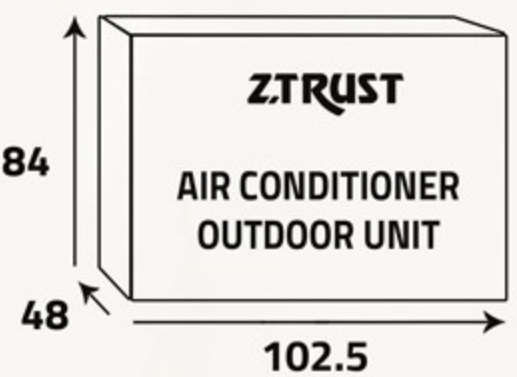

مكيف إسبليت  
Wall Split AC

سعة التبريد  
Cooling capacity

**27800**

و ح ب/س ... BTU / H

جوك يستناك!

شغل مكيفك عن بعد واستمتع بأجواء باردة في الصيف

دليل استعمال  
وظيفة واي فاي

WiFi Function  
User Manual

الوحدة الداخلية ... Indoor Unit

أبعاد التغليف (سم)  
Packing Dimensions (cm)

أبعاد المنتج (سم)  
Product Dimensions (cm)

الوزن الصافي (كغ)  
Net Weight (Kg)

الوزن الإجمالي (كغ)  
Gross Weight (Kg)

الوحدة الخارجية ... Outdoor Unit

أبعاد التغليف (سم)  
Packing Dimensions (cm)

أبعاد المنتج (سم)  
Product Dimensions (cm)

الوزن الصافي (كغ)  
Net Weight (Kg)

الوزن الإجمالي (كغ)  
Gross Weight (Kg)

Additional Data

- Environment-friendly technology

- Low noise design

- Climatic type (Tropical)

- WiFi

- Compressor (Rotary)

▪ Easy filter cleaning

▪ Removable and washable Panel

▪ Airflow power (1600 m3/h) (3 م / ساعة)

▪ Four way swing