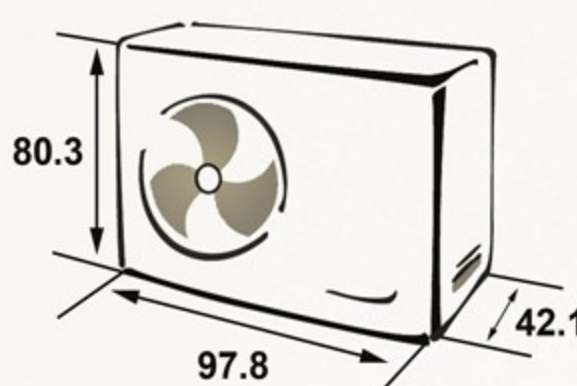

مكيف إسبليت  
Wall Split AC

سعة التبريد  
Cooling capacity

**27800**

و ح ب/س ... BTU / H

جوك يستناك!

شغل مكيفك عن بعد واستمتع بأجواء باردة في الصيف

دليل استعمال  
وظيفة واي فاي

WiFi Function  
User Manual

الوحدة الداخلية ... Indoor Unit

أبعاد التغليف (سم)  
Packing Dimensions (cm)

أبعاد المنتج (سم)  
Product Dimensions (cm)

الوزن الصافي (كغ)  
Net Weight (Kg)

الوزن الإجمالي (كغ)  
Gross Weight (Kg)

الوحدة الخارجية ... Outdoor Unit

أبعاد التغليف (سم)  
Packing Dimensions (cm)

أبعاد المنتج (سم)  
Product Dimensions (cm)

الوزن الصافي (كغ)  
Net Weight (Kg)

الوزن الإجمالي (كغ)  
Gross Weight (Kg)

Additional Data

- Environment-friendly technology