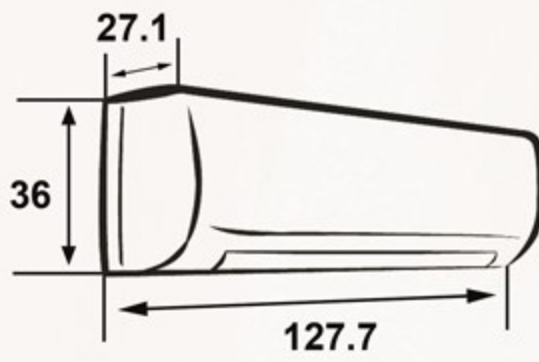

مكيف إسبليت  
Wall Split AC

سعة التبريد  
Cooling capacity

**27800**

و ح ب/س ... BTU / H

جوك يستناك!

شغل مكيفك عن بعد واستمتع بأجواء باردة في الصيف

دليل استعمال  
وظيفة واي فاي

WiFi Function  
User Manual

الوحدة الداخلية ... Indoor Unit

أبعاد التغليف (سم)  
Packing Dimensions (cm)

أبعاد المنتج (سم)  
Product Dimensions (cm)

الوزن الصافي (كغ)  
Net Weight (Kg)

الوزن الإجمالي (كغ)  
Gross Weight (Kg)

الوحدة الخارجية ... Outdoor Unit

أبعاد التغليف (سم)  
Packing Dimensions (cm)

أبعاد المنتج (سم)  
Product Dimensions (cm)

الوزن الصافي (كغ)  
Net Weight (Kg)

الوزن الإجمالي (كغ)  
Gross Weight (Kg)

Additional Data

- Environment-friendly technology