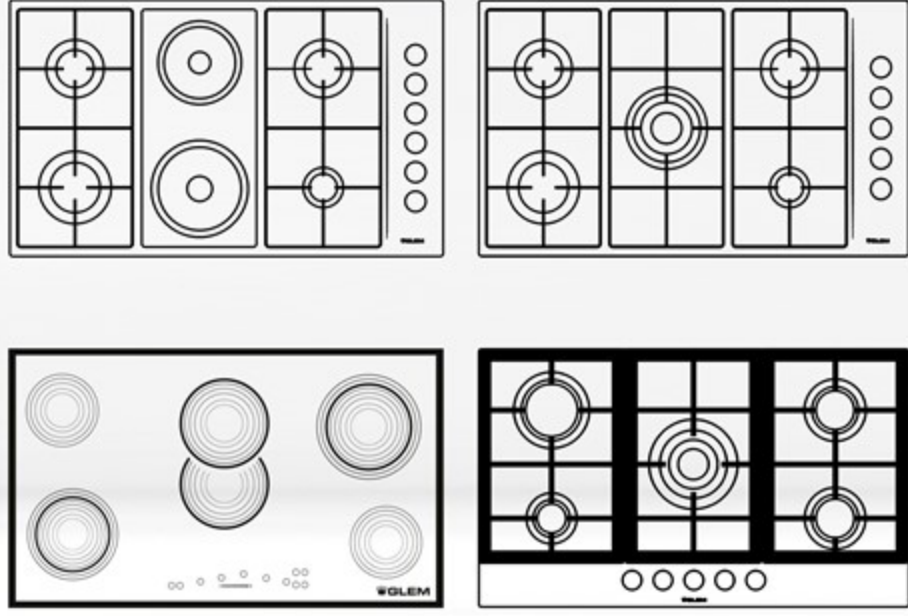

BUILT-IN **GLEM**

مواقد بليت إن
Built In Hobs

رائدة المطابخ الإيطالية
منذ عام 1959 م
The Leading Italian Cookers
Since 1959

الطهي السهل والآمن
EASY and SAFE cooking

60 Hz
220 - 240 V

GTD955HIX

موقد غاز بليت إن (86 سم)
Gas Built In Hob (86 cm)

اللون ... Color
استيل ... Steel

الموقد السريع
Rapid burner

الموقد شبه السريع
Semi-rapid burner

3800 (W)

الموقد المساعد
Auxiliary burner

الموقد شبه السريع
Semi-rapid burner

أبعاد المنتج (مم)
Product
Dimensions (mm)

أبعاد
التغليف (سم)
Packing
Dimensions (cm)

الوزن الإجمالي (كغ)
Gross Weight (Kg)

16

الوزن الصافي (كغ)
Net Weight (Kg)

14.4

Additional Data

- Gas hob (86) cm
- (5) Gas burners
- Crown burner (3.3 - 3.8) KW
- Front controls
- Flame failure device (FFD)
- Total power: (11.3) KW
- One-hand electronic ignition
- Cast iron pan supports

معلومات إضافية

- موقد غاز (86) سم
- (5) عيون غاز
- عين ثلاثية بقوة (3.3 - 3.8) كيلوات
- مفاتيح تحكم أمامية
- صمام أمان كامل
- إجمالي القوة (11.3) كيلوات
- إشعال إلكتروني من لمسة واحدة
- قواعد القدور من زهر الحديد