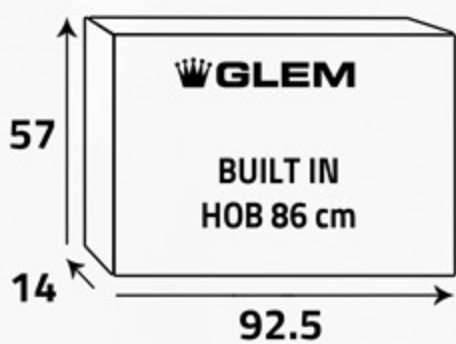

اللون ... Color
استيل ... Steel

الموقد السريع
Rapid burner

الموقد شبه السريع
Semi-rapid burner

3800 (W)

الموقد المساعد
Auxiliary burner

الموقد شبه السريع
Semi-rapid burner

أبعاد المنتج (مم)
Product
Dimensions (mm)

أبعاد
التغليف (سم)
Packing
Dimensions (cm)

الوزن الإجمالي (كغ)
Gross Weight (Kg)

16

الوزن الصافي (كغ)
Net Weight (Kg)

14.4

Additional Data

- Gas hob (86) cm
- (5) Gas burners
- Crown burner (3.3 - 3.8) KW
- Front controls
- Flame failure device (FFD)
- Total power: (11.3) KW
- One-hand electronic ignition
- Cast iron pan supports