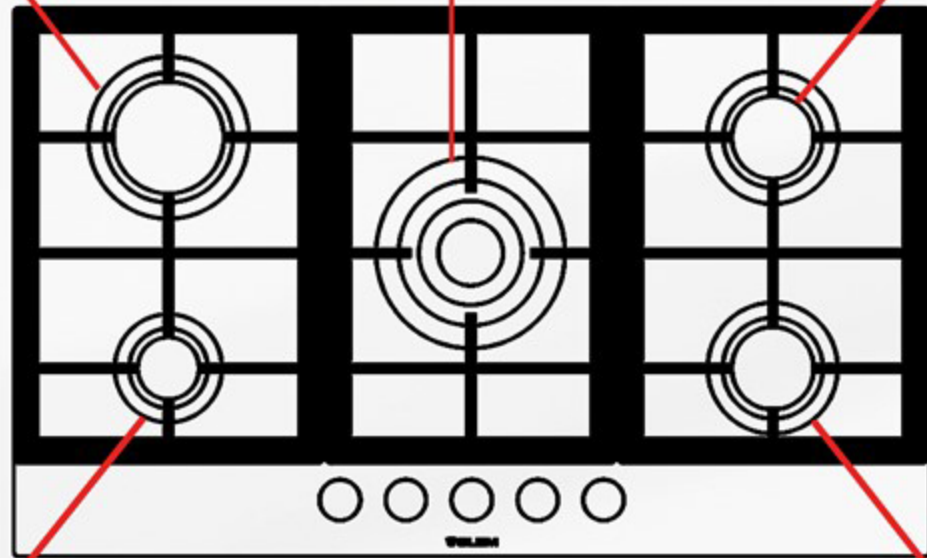

BUILT-IN **GLEM**

مواقد بليت إن
Built In Hobs

رائدة المطابخ الإيطالية
منذ عام 1959 م
The Leading Italian Cookers
Since 1959

الطهي السهل والآمن
EASY and SAFE cooking

60 Hz
220 - 240 V

GTD955HIX

موقد غاز بليت إن (86 سم)
Gas Built In Hob (86 cm)

اللون ... Color
استيل ... Steel

الموقد السريع
Rapid burner

الموقد شبه السريع
Semi-rapid burner

3800 (W)

الموقد المساعد
Auxiliary burner

الموقد شبه السريع
Semi-rapid burner

أبعاد المنتج (مم)
Product
Dimensions (mm)

أبعاد
التغليف (سم)
Packing
Dimensions (cm)

الوزن الإجمالي (كغ)
Gross Weight (Kg)

16

الوزن الصافي (كغ)
Net Weight (Kg)

14.4

Additional Data

- Gas hob (86) cm
- (5) Gas burners
- Crown burner (3.3 - 3.8) KW
- Front controls
- Flame failure device (FFD)
- Total power: (11.3) KW
- One-hand electronic ignition
- Cast iron pan supports