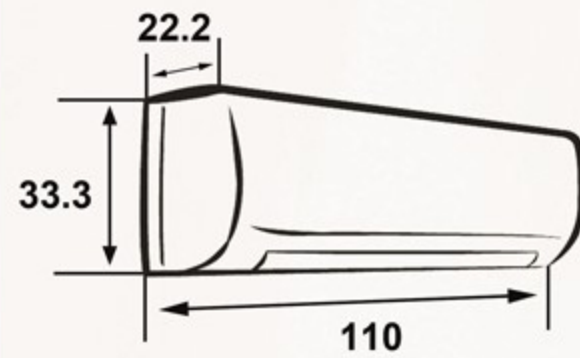

مكيف إسبليت
Wall Split AC

سعة التبريد
Cooling capacity

23000

و ح ب/س ... BTU / H

جوك يستناك!

شغل مكيفك عن بعد واستمتع بأجواء باردة في الصيف

دليل استعمال
وظيفة واي فاي

WiFi Function
User Manual

الوحدة الداخلية ... Indoor Unit

أبعاد التغليف (سم)
Packing Dimensions (cm)

أبعاد المنتج (سم)
Product Dimensions (cm)

الوزن الصافي (كغ)
Net Weight (Kg)

الوزن الإجمالي (كغ)
Gross Weight (Kg)

الوحدة الخارجية ... Outdoor Unit

أبعاد التغليف (سم)
Packing Dimensions (cm)

أبعاد المنتج (سم)
Product Dimensions (cm)

الوزن الصافي (كغ)
Net Weight (Kg)

الوزن الإجمالي (كغ)
Gross Weight (Kg)

Additional Data

- Environment-friendly technology
- Low noise design
- Climatic type (Tropical)
- WiFi
- Compressor (Rotary)
- Easy filter cleaning
- Removable and washable Panel
- Four way swing
- Double drainage
- Fan speeds (7)
- ECO mode
- Sleep mode
- Self-disgnosis
- Turbo function
- Filter cleaning alert
- Voltage (220-230V)
- Phase (1)