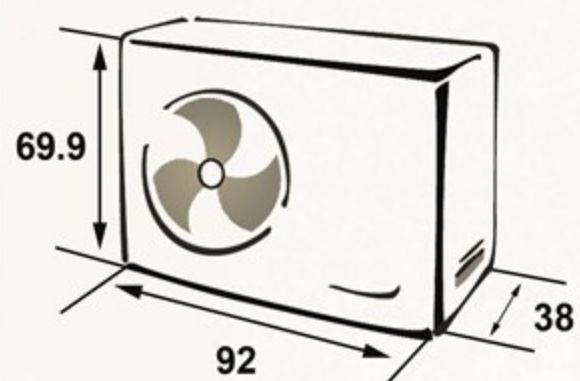

مكيف إسبليت
Wall Split AC

سعة التبريد
Cooling capacity

23000

و ح ب/س ... BTU / H

جوك يستناك!

شغل مكيفك عن بعد واستمتع بأجواء باردة في الصيف

دليل استعمال
وظيفة واي فاي

WiFi Function
User Manual

الوحدة الداخلية ... Indoor Unit

أبعاد التغليف (سم)
Packing Dimensions (cm)

أبعاد المنتج (سم)
Product Dimensions (cm)

الوزن الصافي (كغ)
Net Weight (Kg)

الوزن الإجمالي (كغ)
Gross Weight (Kg)

الوحدة الخارجية ... Outdoor Unit

أبعاد التغليف (سم)
Packing Dimensions (cm)

أبعاد المنتج (سم)
Product Dimensions (cm)

الوزن الصافي (كغ)
Net Weight (Kg)

الوزن الإجمالي (كغ)
Gross Weight (Kg)

Additional Data

- Environment-friendly technology
- Low noise design
- Climatic type (Tropical)
- WiFi
- Compressor (Rotary)
- Easy filter cleaning
- Removable and washable Panel
- Four way swing
- Double drainage
- Fan speeds (7)
- ECO mode
- Sleep mode
- Self-disgnosis
- Turbo function
- Filter cleaning alert
- Voltage (220-230V)
- Phase (1)