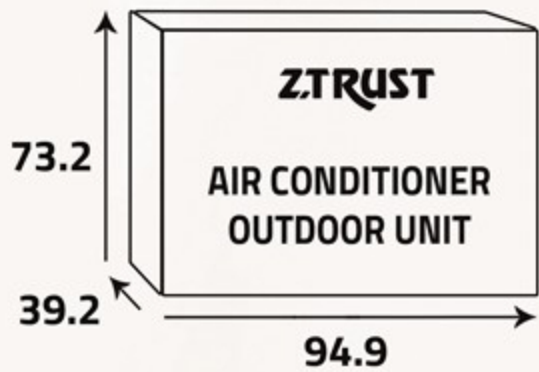

مكيف إسبليت
Wall Split AC

سعة التبريد
Cooling capacity

23000

و ح ب/س ... BTU / H

جوك يستناك!

شغل مكيفك عن بعد واستمتع بأجواء باردة في الصيف

دليل استعمال
وظيفة واي فاي

WiFi Function
User Manual

الوحدة الداخلية ... Indoor Unit

أبعاد التغليف (سم)
Packing Dimensions (cm)

أبعاد المنتج (سم)
Product Dimensions (cm)

الوزن الصافي (كغ)
Net Weight (Kg)

الوزن الإجمالي (كغ)
Gross Weight (Kg)

الوحدة الخارجية ... Outdoor Unit

أبعاد التغليف (سم)
Packing Dimensions (cm)

أبعاد المنتج (سم)
Product Dimensions (cm)

الوزن الصافي (كغ)
Net Weight (Kg)

الوزن الإجمالي (كغ)
Gross Weight (Kg)

Additional Data

- Environment-friendly technology
- Low noise design
- Climatic type (Tropical)
- WiFi
- Compressor (Rotary)
- Easy filter cleaning
- Removable and washable Panel
- Four way swing
- Double drainage
- Fan speeds (7)
- ECO mode
- Sleep mode
- Self-disgnosis
- Turbo function
- Filter cleaning alert
- Voltage (220-230V)
- Phase (1)