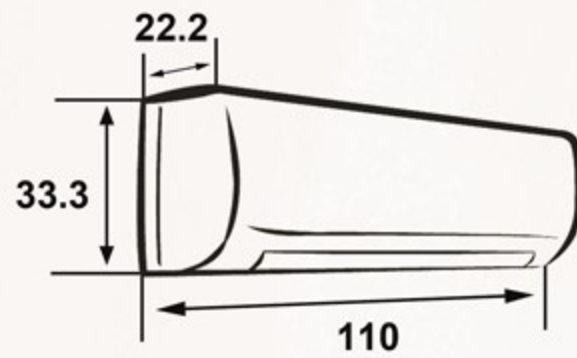

مكيف إسبليت  
Wall Split AC

سعة التبريد  
Cooling capacity

**18400**

و ح ب/س ... BTU / H

**جوك يستناك!**

شغل مكيفك عن بعد واستمتع بأجواء باردة في الصيف

دليل استعمال  
وظيفة واي فاي

WiFi Function  
User Manual

**الوحدة الداخلية ... Indoor Unit**

أبعاد التغليف (سم)  
Packing Dimensions (cm)

أبعاد المنتج (سم)  
Product Dimensions (cm)

الوزن الصافي (كغ)  
Net Weight (Kg)

14

الوزن الإجمالي (كغ)  
Gross Weight (Kg)

17

**الوحدة الخارجية ... Outdoor Unit**

أبعاد التغليف (سم)  
Packing Dimensions (cm)

أبعاد المنتج (سم)  
Product Dimensions (cm)

الوزن الصافي (كغ)  
Net Weight (Kg)

29

الوزن الإجمالي (كغ)  
Gross Weight (Kg)

31