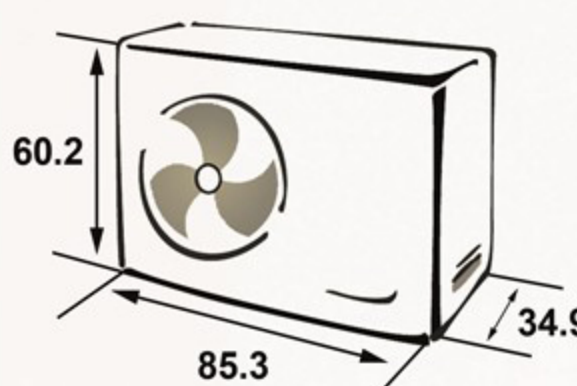

مكيف إسبليت  
Wall Split AC

سعة التبريد  
Cooling capacity

**18400**

و ح ب/س ... BTU / H

**جوك يستناك!**

شغل مكيفك عن بعد واستمتع بأجواء باردة في الصيف

دليل استعمال  
وظيفة واي فاي

WiFi Function  
User Manual

**الوحدة الداخلية ... Indoor Unit**

أبعاد التغليف (سم)  
Packing Dimensions (cm)

أبعاد المنتج (سم)  
Product Dimensions (cm)

الوزن الصافي (كغ)  
Net Weight (Kg)

14

الوزن الإجمالي (كغ)  
Gross Weight (Kg)

17

**الوحدة الخارجية ... Outdoor Unit**

أبعاد التغليف (سم)  
Packing Dimensions (cm)

أبعاد المنتج (سم)  
Product Dimensions (cm)

الوزن الصافي (كغ)  
Net Weight (Kg)

29

الوزن الإجمالي (كغ)  
Gross Weight (Kg)

31