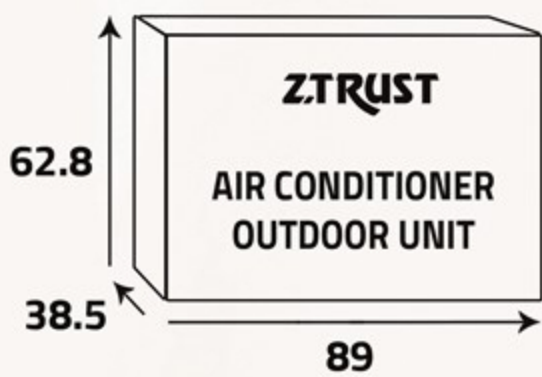

مكيف إسبليت  
Wall Split AC

سعة التبريد  
Cooling capacity

**18400**

و ح ب/س ... BTU / H

**جوك يستناك!**

شغل مكيفك عن بعد واستمتع بأجواء باردة في الصيف

دليل استعمال  
وظيفة واي فاي

WiFi Function  
User Manual

**الوحدة الداخلية ... Indoor Unit**

أبعاد التغليف (سم)  
Packing Dimensions (cm)

أبعاد المنتج (سم)  
Product Dimensions (cm)

الوزن الصافي (كغ)  
Net Weight (Kg)

14

الوزن الإجمالي (كغ)  
Gross Weight (Kg)

17

**الوحدة الخارجية ... Outdoor Unit**

أبعاد التغليف (سم)  
Packing Dimensions (cm)

أبعاد المنتج (سم)  
Product Dimensions (cm)

الوزن الصافي (كغ)  
Net Weight (Kg)

29

الوزن الإجمالي (كغ)  
Gross Weight (Kg)

31

**Additional Data**

- Environment-friendly technology
- Low noise design
- Climatic type (Tropical)
- WiFi
- Compressor (Rotary)
- Easy filter cleaning
- Removable and washable Panel
- Four way swing
- Double drainage
- Fan speeds (7)
- ECO mode
- Sleep mode
- Self-disgnosis
- Turbo function
- Filter cleaning alert
- Voltage (220-230V)
- Phase (1)