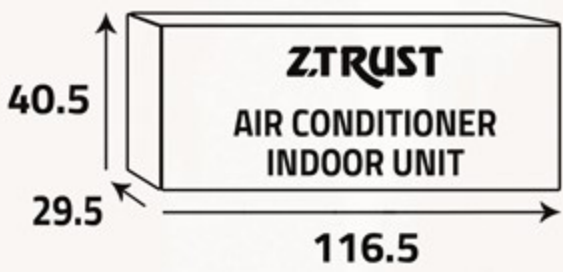

مكيف إسبليت  
Wall Split AC

سعة التبريد  
Cooling capacity

**18400**

و ح ب/س ... BTU / H

**جوك يستناك!**

شغل مكيفك عن بعد واستمتع بأجواء باردة في الصيف

دليل استعمال  
وظيفة واي فاي

WiFi Function  
User Manual

**الوحدة الداخلية ... Indoor Unit**

أبعاد التغليف (سم)  
Packing Dimensions (cm)

أبعاد المنتج (سم)  
Product Dimensions (cm)

الوزن الصافي (كغ)  
Net Weight (Kg)

14

الوزن الإجمالي (كغ)  
Gross Weight (Kg)

17

**الوحدة الخارجية ... Outdoor Unit**

أبعاد التغليف (سم)  
Packing Dimensions (cm)

أبعاد المنتج (سم)  
Product Dimensions (cm)

الوزن الصافي (كغ)  
Net Weight (Kg)

29

الوزن الإجمالي (كغ)  
Gross Weight (Kg)

31