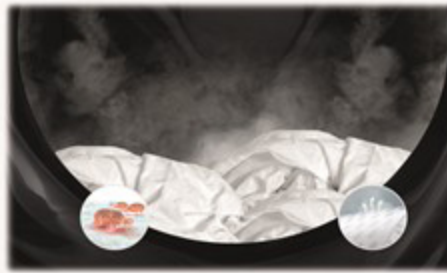

Auto Dose

When the light is flashing means the detergent or the softener is shortage and you need to add it. Open the detergent box cover add the detergent and softener (Filling amount does not exceed maximum line).

الغسيل بالبخر

يستطيع البخر أن يخترق الأنسجة بعمق، وبالتالي يقضي على البكتيريا والجراثيم بشكل فعال، ويمنع الروائح الكريهة ويحمي صحتك.

Steam Wash

The steam can deeply penetrate the fiber, which effectively eliminate bacteria and germs, preventing odors and protecting your health.

أبعاد التغليف (سم)
Packing Dimensions (cm)

أبعاد المنتج (سم)
Product Dimensions (cm)

الوزن الصافي (كغ)
Net Weight (Kg)