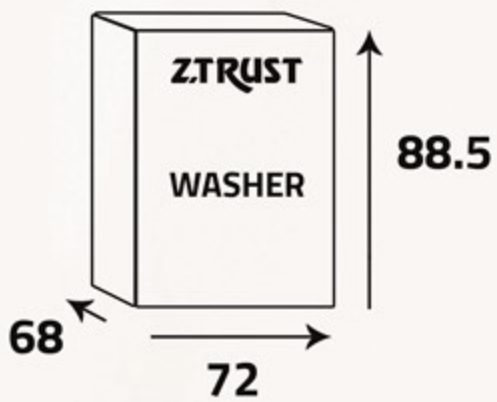

الغسيل بالبخر

يستطيع البخر أن يخترق الأنسجة بعمق، وبالتالي يقضي على البكتيريا والجراثيم بشكل فعال، ويمنع الروائح الكريهة ويحمي صحتك.

Steam Wash

The steam can deeply penetrate the fiber, which effectively eliminate bacteria and germs, preventing odors and protecting your health.

أبعاد التغليف (سم)
Packing Dimensions (cm)

أبعاد المنتج (سم)
Product Dimensions (cm)

الوزن الصافي (كغ)
Net Weight (Kg)

76

الوزن الإجمالي (كغ)
Gross Weight (Kg)

81

Dollin Smart

GET IT ON
Google Play