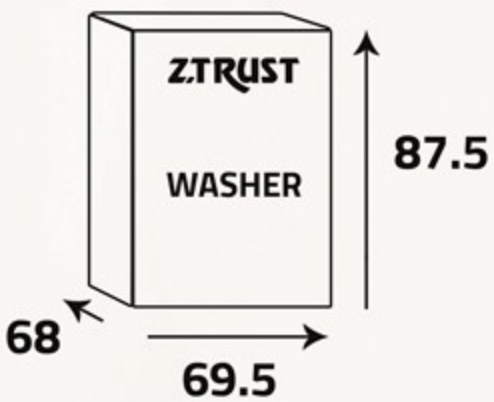

**الجرعة التلقائية**

عندما يومض المصباح يعني نقص المنظف أو المنقي وتحتاج إلى إضافته. افتح غطاء صندوق المنظفات وأضف المنظف والمنعم (يجب أن لا تتجاوز كمية التعبئة الحد الأقصى).

**Auto Dose**

When the light is flashing means the detergent or the softener is shortage and you need to add it. Open the detergent box cover add the detergent and softener (Filling amount does not exceed maximum line).

**الغسيل بالبخار**

يستطيع البخار أن يخترق الأنسجة بعمق، وبالتالي يقضي على البكتيريا والجراثيم بشكل فعال، ويمنع الروائح الكريهة ويحمي صحتك.

**Steam Wash**

The steam can deeply penetrate the fiber, which effectively eliminate bacteria and germs, preventing odors and protecting your health.

أبعاد التغليف (سم)  
Packing Dimensions (cm)

أبعاد المنتج (سم)  
Product Dimensions (cm)

الوزن الصافي (كغ)  
Net Weight (Kg)

73

الوزن الإجمالي (كغ)  
Gross Weight (Kg)

79

Dolin Smart

Download on the  
App Store