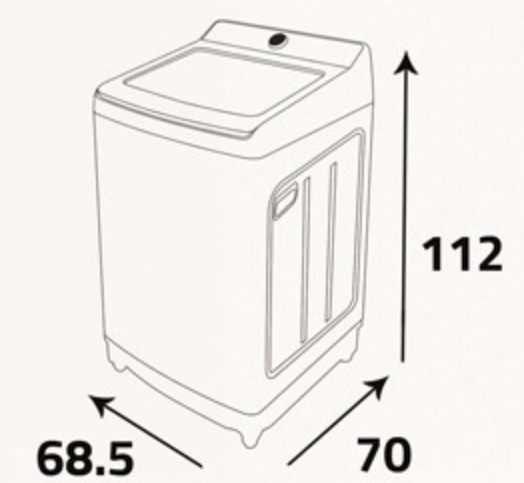

غطاء زجاجي قوي
يساعد الغطاء الزجاجي في مشاهدة عملية الغسيل بوضوح، وهو يغلق برفق وأمان.

Tempered Glass Lid

The glass lid will help to watch the washing process clearly. The lid close safety and gently.

أبعاد التغليف (سم)
Packing Dimensions (cm)

أبعاد المنتج (سم)
Product Dimensions (cm)

الوزن الصافي (كغ)
Net Weight (Kg)

Smart Fuzzy Logic Control

من خلال هذه التقنية، تستطيع الغسالة أن تزن حمولة الغسيل تلقائياً وبالتالي تحدد كمية الماء المطلوبة للحصول على أفضل نتائج.