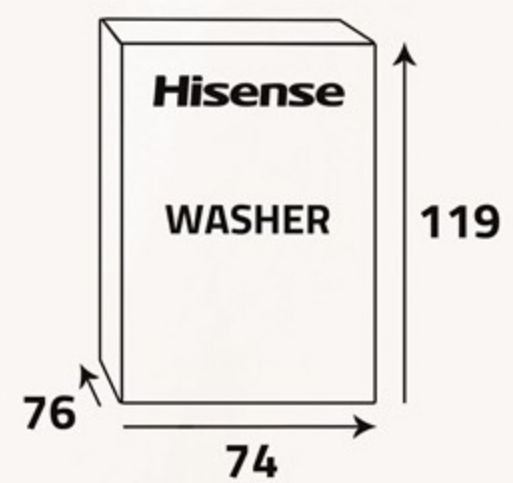

غطاء زجاجي قوي
يساعد الغطاء الزجاجي في مشاهدة عملية الغسيل بوضوح، وهو يغلق برفق وأمان.

Tempered Glass Lid

The glass lid will help to watch the washing process clearly. The lid close safety and gently.

أبعاد التغليف (سم)
Packing Dimensions (cm)

أبعاد المنتج (سم)
Product Dimensions (cm)

الوزن الصافي (كغ)
Net Weight (Kg)

Smart Fuzzy Logic Control

من خلال هذه التقنية، تستطيع الغسالة أن تزن حمولة الغسيل تلقائياً وبالتالي تحدد كمية الماء المطلوبة للحصول على أفضل نتائج.