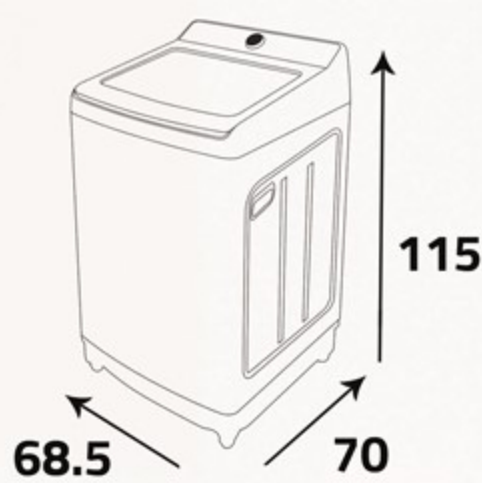

غطاء زجاجي قوي
يساعد الغطاء الزجاجي في مشاهدة عملية الغسيل بوضوح، وهو يغلق برفق وأمان.

Tempered Glass Lid

The glass lid will help to watch the washing process clearly. The lid close safety and gently.

أبعاد التغليف (سم)
Packing Dimensions (cm)

أبعاد المنتج (سم)
Product Dimensions (cm)

الوزن الصافي (كغ)
Net Weight (Kg)

الوزن الإجمالي (كغ)
Gross Weight (Kg)

Smart Fuzzy Logic Control

من خلال هذه التقنية، تستطيع الغسالة أن تزن حمولة الغسيل تلقائياً وبالتالي تحدد كمية الماء المطلوبة للحصول على أفضل نتائج.