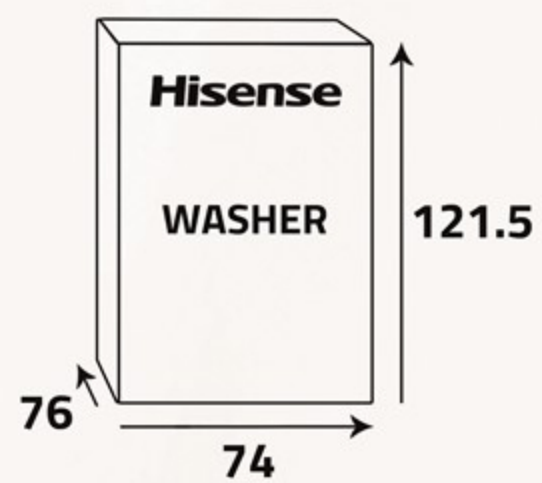

غطاء زجاجي قوي
يساعد الغطاء الزجاجي في مشاهدة عملية الغسيل بوضوح، وهو يغلق برفق وأمان.

Tempered Glass Lid

The glass lid will help to watch the washing process clearly. The lid close safety and gently.

أبعاد التغليف (سم)
Packing Dimensions (cm)

أبعاد المنتج (سم)
Product Dimensions (cm)

الوزن الصافي (كغ)
Net Weight (Kg)

الوزن الإجمالي (كغ)
Gross Weight (Kg)

Smart Fuzzy Logic Control

من خلال هذه التقنية، تستطيع الغسالة أن تزن حمولة الغسيل تلقائياً وبالتالي تحدد كمية الماء المطلوبة للحصول على أفضل نتائج.