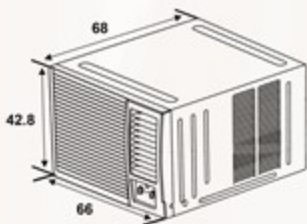

مكيف شباك
Window AC

سعة التبريد
Cooling capacity

18000

و ج ب / م س ... BTU / H

أبعاد
المنتج (سم)
Product
Dimensions (cm)

أبعاد
التغليف (سم)
Packing
Dimensions (cm)

الوزن الإجمالي (كجم)
Gross Weight (Kg)

52

الوزن الصافي (كجم)
Net Weight (Kg)

48

Additional Data

- Environment-friendly technology
- Low noise design
- Climatic type (Tropical)
- Compressor (Rotary)
- Easy filter cleaning
- Cooling speeds (3)
- Fan speeds (3)
- Air Direction (4)
- Switch for air swing
- Airflow power (820 m3/h)
- Voltage/Phase (220-230V/1) (1 / 220-230 فولت)
- Frequency (60Hz)