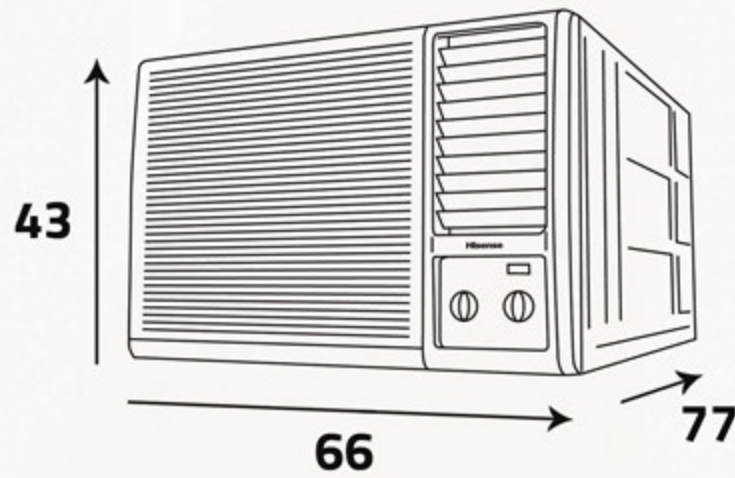

مكيف شبك  
Window AC

R-410A

سعة التبريد  
Cooling capacity

21800

و ح ب/س ... BTU / H

60Hz

موفر للطاقة  
Energy saving

تبريد فائق  
Super Cooling

سهولة صيانة المكيف  
Easy Maintenance

سهولة في التنظيف  
Easy to Clean

تدفق الهواء لمسافة أطول  
Long Airflow

أبعاد  
المنتج (سم)  
Product  
Dimensions (cm)

أبعاد  
التغليف (سم)  
Packing  
Dimensions (cm)

الوزن الإجمالي (كغ)  
Gross Weight (Kg)

62

الوزن الصافي (كغ)  
Net Weight (Kg)

58.5

Additional Data

- Environment-friendly technology
- Low noise design
- Climatic type (Tropical)
- Air direction (4 Way)
- Easy filter cleaning
- Cooling speeds (3)
- Fan speeds (3)
- Switch for air swing
- Compressor (Rotary)
- Voltage/Phase (220-230V/1)