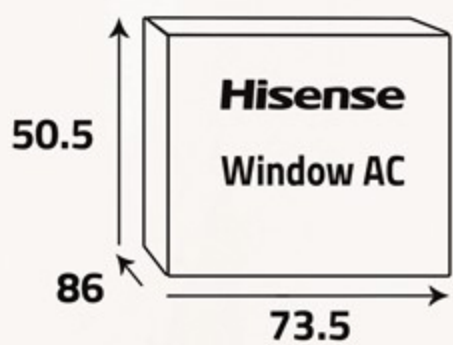

مكيف شبك  
Window AC

R-410A

سعة التبريد  
Cooling capacity

21800

و ح ب/س ... BTU / H

60Hz

موفر للطاقة  
Energy saving

تبريد فائق  
Super Cooling

سهولة صيانة المكيف  
Easy Maintenance

سهولة في التنظيف  
Easy to Clean

تدفق الهواء لمسافة أطول  
Long Airflow

أبعاد  
المنتج (سم)  
Product  
Dimensions (cm)

أبعاد  
التغليف (سم)  
Packing  
Dimensions (cm)

الوزن الإجمالي (كغ)  
Gross Weight (Kg)

62

الوزن الصافي (كغ)  
Net Weight (Kg)

58.5

Additional Data

- Environment-friendly technology
- Low noise design
- Climatic type (Tropical)
- Air direction (4 Way)
- Easy filter cleaning
- Cooling speeds (3)
- Fan speeds (3)
- Switch for air swing
- Compressor (Rotary)
- Voltage/Phase (220-230V/1)