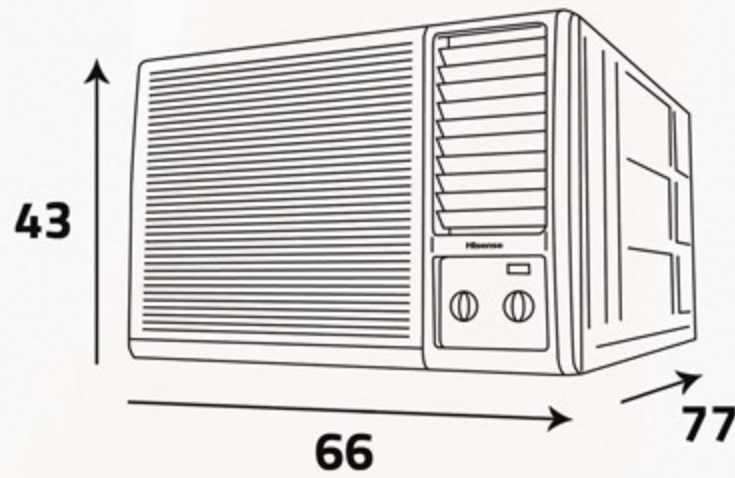

كيلووات ... K.Watt

توزيع مريح للهواء
Comfort Everywhere

فلتر عالي الكثافة
Hi-density Filter

موفر للطاقة
Energy saving

تبريد فائق
Super Cooling

سهولة صيانة المكيف
Easy Maintenance

سهولة في التنظيف
Easy to Clean

تدفق الهواء لمسافة أطول
Long Airflow

أبعاد
المنتج (سم)
Product
Dimensions (cm)

أبعاد
التغليف (سم)
Packing
Dimensions (cm)

الوزن الإجمالي (كغ)
Gross Weight (Kg)

62.5

الوزن الصافي (كغ)
Net Weight (Kg)

59

Additional Data