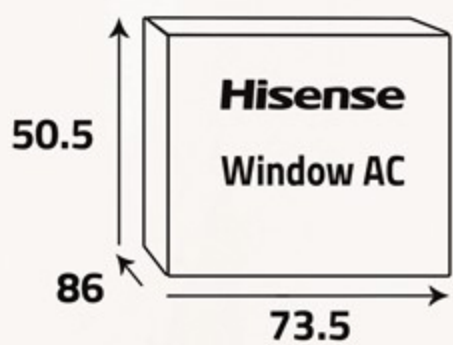

تدفق الهواء لمسافة أطول
Long Airflow

أبعاد
المنتج (سم)
Product
Dimensions (cm)

أبعاد
التغليف (سم)
Packing
Dimensions (cm)

الوزن الإجمالي (كغ)
Gross Weight (Kg)

62.5

الوزن الصافي (كغ)
Net Weight (Kg)

59

Additional Data