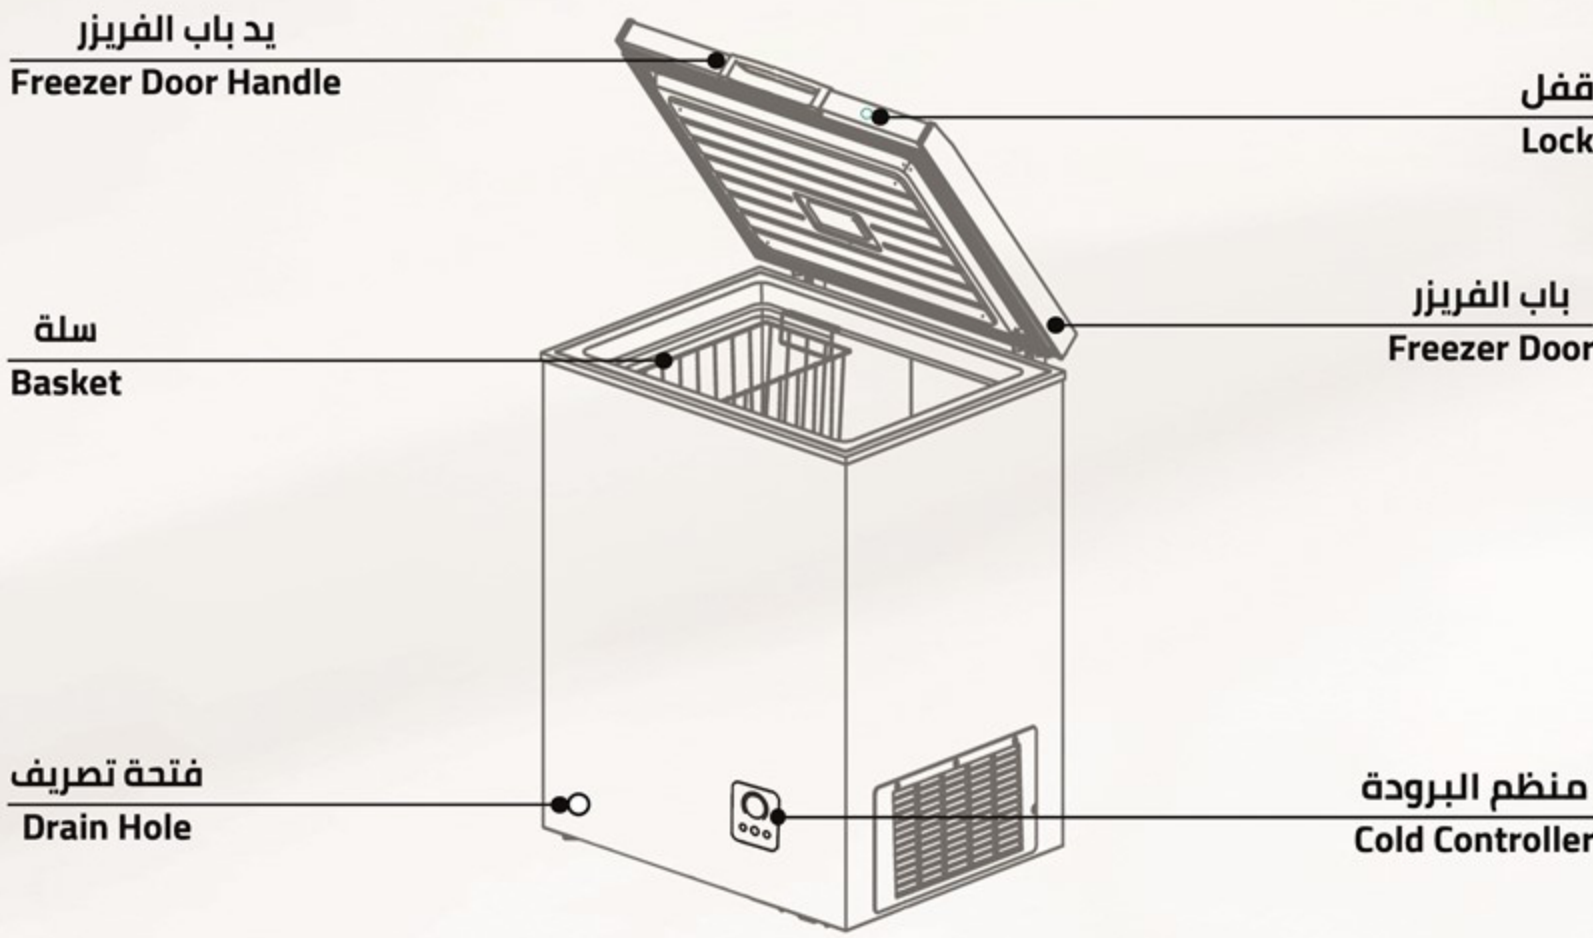

تمور
Dates

جمبري
Shrimp

أسماك
Fishes

اللون ... Color ...

أبيض ... White

3 قدم
CU.FT | **3.4**
لتر
LITER | **95**

60Hz/220-230V

سهل التنظيف

إن جلدة الباب والتي صممت بشكل خاص لعزل الحرارة الخارجية ومنع دخولها للفريزر، هي أيضاً سهلة التنظيف.

Easy Cleaning

The removable multiple sealed door design can effectively isolate external heat, and is also easy to clean.

أبعاد التغليف (سم)
Packing Dimensions (cm)