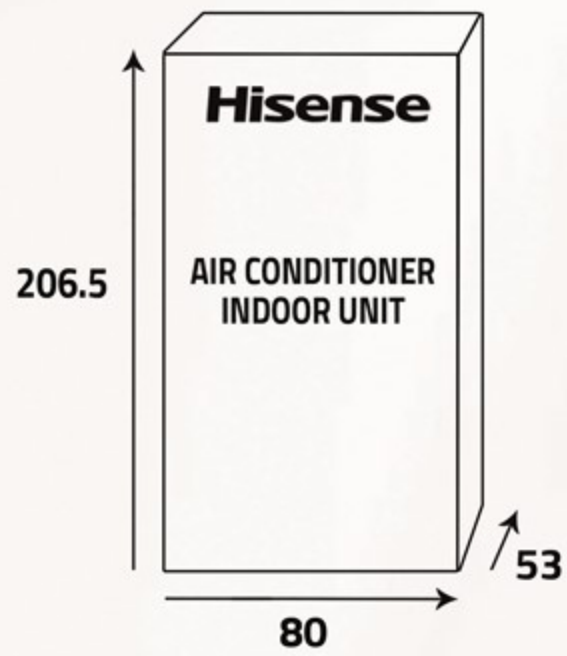

iOS

Android

سعة التبريد
Cooling capacity

55000

و ح ب / س ... BTU / H

سعة التدفئة
Heating capacity

16.5

كيلوات ... K.Watt

الوحدة الداخلية ... Indoor Unit

أبعاد التغليف (سم)
Packing Dimensions (cm)

أبعاد المنتج (سم)
Product Dimensions (cm)

الوزن الصافي (كغ)
Net Weight (Kg)

الوزن الإجمالي (كغ)
Gross Weight (Kg)

الوحدة الخارجية ... Outdoor Unit

أبعاد التغليف (سم)
Packing Dimensions (cm)

أبعاد المنتج (سم)
Product Dimensions (cm)

الوزن الصافي (كغ)
Net Weight (Kg)

الوزن الإجمالي (كغ)
Gross Weight (Kg)

Additional Data

- Environment-friendly technology
- Low noise design
- Climatic type (Tropical)
- Easy filter cleaning
- Sleep mode
- Super Cool/Heat
- Timer
- Fan speeds (4)
- Auto swing louver
- Voltage (220 - 240V)
- Phase (1)