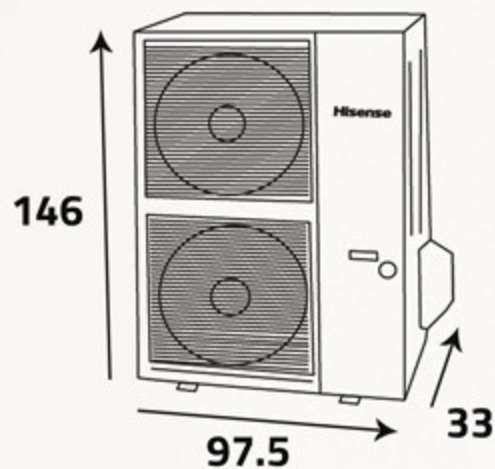

iOS

Android

سعة التبريد
Cooling capacity

55000

و ح ب / س ... BTU / H

سعة التدفئة
Heating capacity

16.5

كيلوات ... K.Watt

الوحدة الداخلية ... Indoor Unit

أبعاد التغليف (سم)
Packing Dimensions (cm)

أبعاد المنتج (سم)
Product Dimensions (cm)

الوزن الصافي (كغ)
Net Weight (Kg)

الوزن الإجمالي (كغ)
Gross Weight (Kg)

الوحدة الخارجية ... Outdoor Unit

أبعاد التغليف (سم)
Packing Dimensions (cm)

أبعاد المنتج (سم)
Product Dimensions (cm)

الوزن الصافي (كغ)
Net Weight (Kg)

الوزن الإجمالي (كغ)
Gross Weight (Kg)

Additional Data

- Environment-friendly technology
- Low noise design
- Climatic type (Tropical)
- Easy filter cleaning
- Sleep mode
- Super Cool/Heat
- Timer
- Fan speeds (4)
- Auto swing louver
- Voltage (220 - 240V)
- Phase (1)