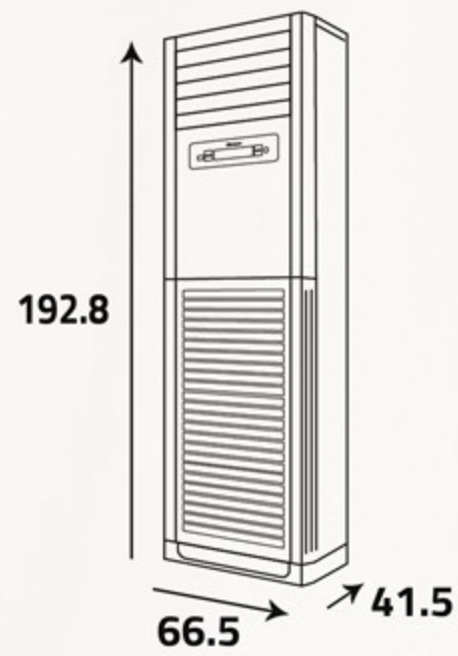

iOS

Android

سعة التبريد
Cooling capacity

55000

و ح ب / س ... BTU / H

سعة التدفئة
Heating capacity

16.5

كيلوات ... K.Watt

الوحدة الداخلية ... Indoor Unit

أبعاد التغليف (سم)
Packing Dimensions (cm)

أبعاد المنتج (سم)
Product Dimensions (cm)

الوزن الصافي (كغ)
Net Weight (Kg)

الوزن الإجمالي (كغ)
Gross Weight (Kg)

الوحدة الخارجية ... Outdoor Unit

أبعاد التغليف (سم)
Packing Dimensions (cm)

أبعاد المنتج (سم)
Product Dimensions (cm)

الوزن الصافي (كغ)
Net Weight (Kg)

الوزن الإجمالي (كغ)
Gross Weight (Kg)

Additional Data

- Environment-friendly technology
- Low noise design
- Climatic type (Tropical)
- Easy filter cleaning
- Sleep mode
- Super Cool/Heat
- Timer
- Fan speeds (4)
- Auto swing louver
- Voltage (220 - 240V)
- Phase (1)