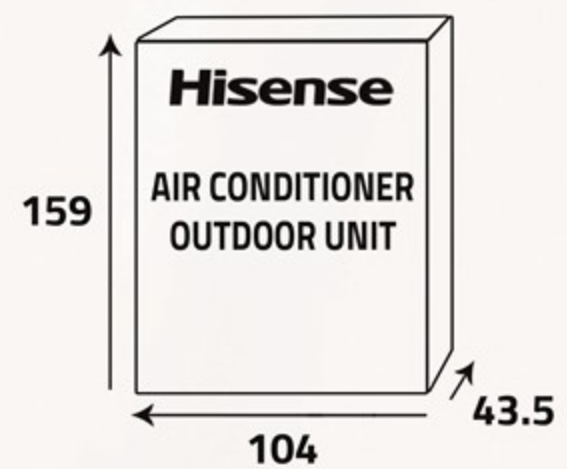

iOS

Android

سعة التبريد
Cooling capacity

55000

و ح ب / س ... BTU / H

سعة التدفئة
Heating capacity

16.5

كيلوات ... K.Watt

الوحدة الداخلية ... Indoor Unit

أبعاد التغليف (سم)
Packing Dimensions (cm)

أبعاد المنتج (سم)
Product Dimensions (cm)

الوزن الصافي (كغ)
Net Weight (Kg)

الوزن الإجمالي (كغ)
Gross Weight (Kg)

الوحدة الخارجية ... Outdoor Unit

أبعاد التغليف (سم)
Packing Dimensions (cm)

أبعاد المنتج (سم)
Product Dimensions (cm)

الوزن الصافي (كغ)
Net Weight (Kg)

الوزن الإجمالي (كغ)
Gross Weight (Kg)

Additional Data

- Environment-friendly technology
- Low noise design
- Climatic type (Tropical)
- Easy filter cleaning
- Sleep mode
- Super Cool/Heat
- Timer
- Fan speeds (4)
- Auto swing louver
- Voltage (220 - 240V)
- Phase (1)