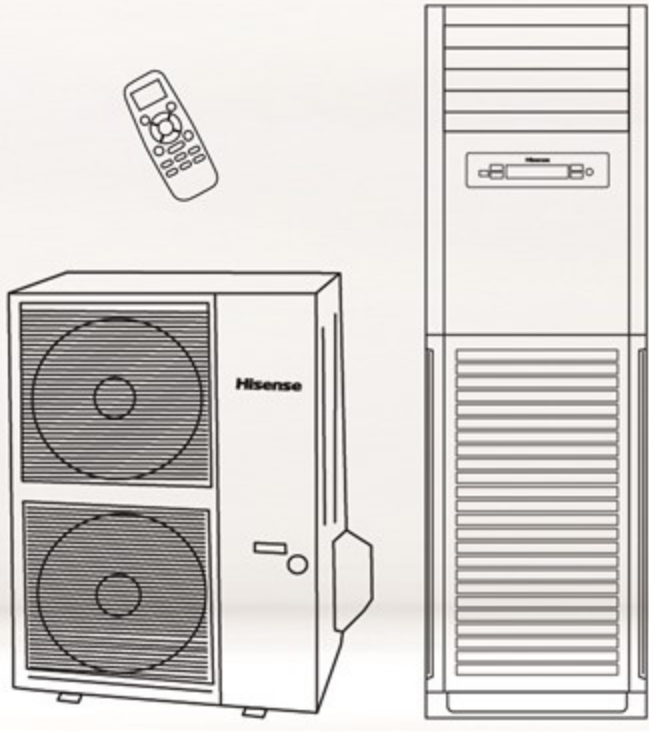

مكيف دولابي Floor Stand AC

R-32

تحكم واي فاي
تحكم بسهولة في مكيف
الهواء في أي مكان باستخدام
هاتفك المحمول واتصال واي فاي.

Wi-Fi Control

Conveniently control your AC
anywhere with just your mobile
phone and a Wi-Fi connection.

iOS

Android

سعة التبريد
Cooling capacity

55000

و ح ب / س ... BTU / H

سعة التدفئة
Heating capacity

16.5

كيلوات ... K.Watt

أبعاد التغليف (سم)
Packing Dimensions (cm)

أبعاد المنتج (سم)
Product Dimensions (cm)

الوزن الصافي (كغ)
Net Weight (Kg)

الوزن الإجمالي (كغ)
Gross Weight (Kg)

Additional Data

- Environment-friendly technology
- Low noise design
- Climatic type (Tropical)
- Easy filter cleaning
- Sleep mode
- Super Cool/Heat
- Timer
- Fan speeds (4)
- Auto swing louver
- Voltage (220 - 240V)
- Phase (1)