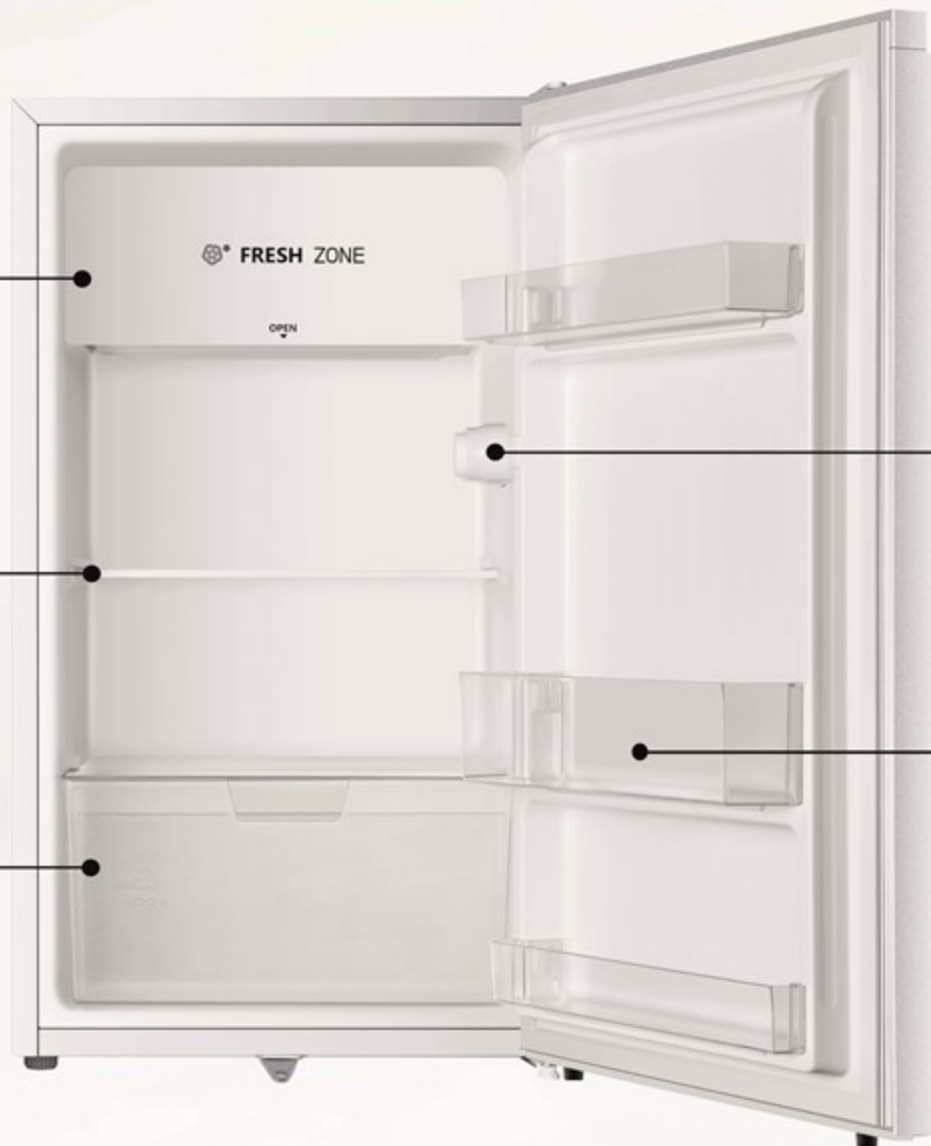

### ثلاجات صغيرة Small Refrigerators

Keep It Fresh

مناسبة للمكاتب  
وغرف النوم  
Ideal for Offices  
and Bedrooms

اللون ... Color ...  
أبيض ... White

فريزر  
Freezer

رف الثلاجة  
Fridge Shelf

درج  
Drawer

60Hz/220-230V

منظم  
درجة البرودة  
Temperature  
Control

رف للقوارير  
Bottle Rack

#### Additional Data

- (2) Shelf in fridge
- Reversible door
- (1) Bottle balcony in door
- Freezer
- Drawer
- Control system (Mechanical)

#### معلومات إضافية

- (2) رف في الثلاجة
- الباب قابل للعكس
- (1) رف للقوارير في الباب
- فريزر
- درج
- نظام التحكم (يدوي)

أبعاد التغليف (سم)  
Packing Dimensions (cm)

أبعاد المنتج (سم)  
Product Dimensions (cm)