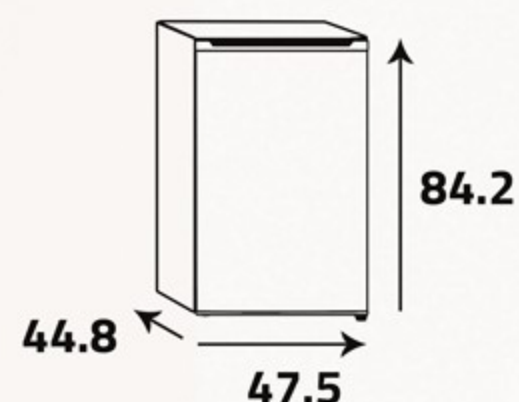

#### Additional Data

- (2) Shelf in fridge
- Reversible door
- (1) Bottle balcony in door
- Freezer
- Drawer
- Control system (Mechanical)

#### معلومات إضافية

- (2) رف في الثلاجة
- الباب قابل للعكس
- (1) رف للقوارير في الباب
- فريزر
- درج
- نظام التحكم (يدوي)

أبعاد التغليف (سم)  
Packing Dimensions (cm)

أبعاد المنتج (سم)  
Product Dimensions (cm)