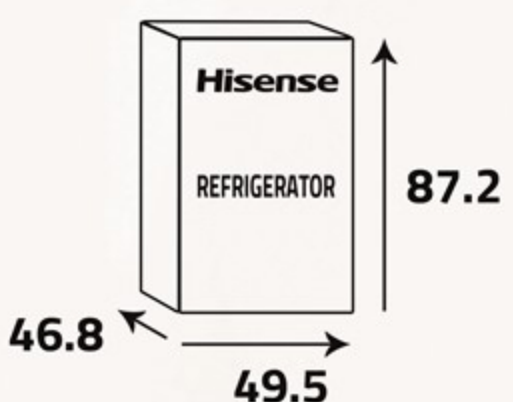

منظم  
درجة البرودة  
Temperature  
Control

رف للقوارير  
Bottle Rack

#### Additional Data

- (2) Shelf in fridge
- Reversible door
- (1) Bottle balcony in door
- Freezer
- Drawer
- Control system (Mechanical)

#### معلومات إضافية

- (2) رف في الثلاجة
- الباب قابل للعكس
- (1) رف للقوارير في الباب
- فريزر
- درج
- نظام التحكم (يدوي)

أبعاد التغليف (سم)  
Packing Dimensions (cm)

أبعاد المنتج (سم)  
Product Dimensions (cm)