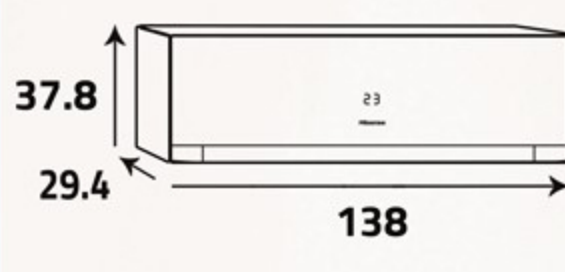

### الوحدة الداخلية ... Indoor Unit

أبعاد التغليف (سم)  
Packing Dimensions (cm)

أبعاد المنتج (سم)  
Product Dimensions (cm)

الوزن الصافي (كغ)  
Net Weight (Kg)

22

الوزن الإجمالي (كغ)  
Gross Weight (Kg)

26.5

### الوحدة الخارجية ... Outdoor Unit

أبعاد التغليف (سم)  
Packing Dimensions (cm)

أبعاد المنتج (سم)  
Product Dimensions (cm)

الوزن الصافي (كغ)  
Net Weight (Kg)

52

الوزن الإجمالي (كغ)  
Gross Weight (Kg)

67