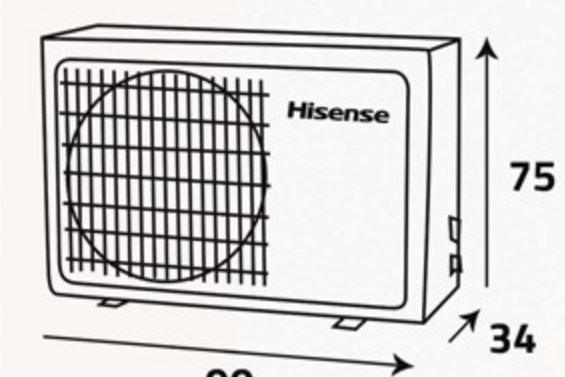

### الوحدة الداخلية ... Indoor Unit

أبعاد التغليف (سم)  
Packing Dimensions (cm)

أبعاد المنتج (سم)  
Product Dimensions (cm)

الوزن الصافي (كغ)  
Net Weight (Kg)

22

الوزن الإجمالي (كغ)  
Gross Weight (Kg)

26.5

### الوحدة الخارجية ... Outdoor Unit

أبعاد التغليف (سم)  
Packing Dimensions (cm)

أبعاد المنتج (سم)  
Product Dimensions (cm)

الوزن الصافي (كغ)  
Net Weight (Kg)

52

الوزن الإجمالي (كغ)  
Gross Weight (Kg)

67