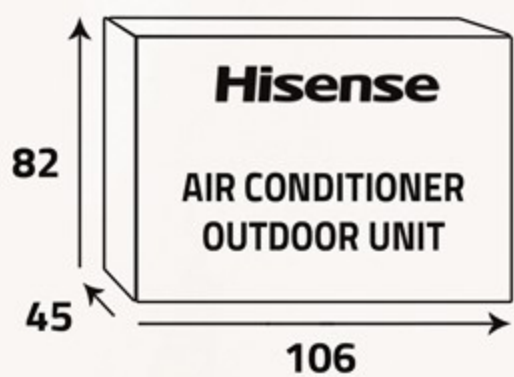

# 7.9

كيلوات ... K.Watt

R-410A

موفر للطاقة  
Energy saving

تبريد فائق  
Super Cooling

سهولة صيانة المكيف  
Easy Maintenance

تدفق الهواء لمسافة أطول  
Long Airflow

مؤقت يومي  
24 hr Timer

### الوحدة الداخلية ... Indoor Unit

أبعاد التغليف (سم)  
Packing Dimensions (cm)

أبعاد المنتج (سم)  
Product Dimensions (cm)

الوزن الصافي (كغ)  
Net Weight (Kg)

22

الوزن الإجمالي (كغ)  
Gross Weight (Kg)

26.5

### الوحدة الخارجية ... Outdoor Unit

أبعاد التغليف (سم)  
Packing Dimensions (cm)

أبعاد المنتج (سم)  
Product Dimensions (cm)

الوزن الصافي (كغ)  
Net Weight (Kg)

52

الوزن الإجمالي (كغ)  
Gross Weight (Kg)

67