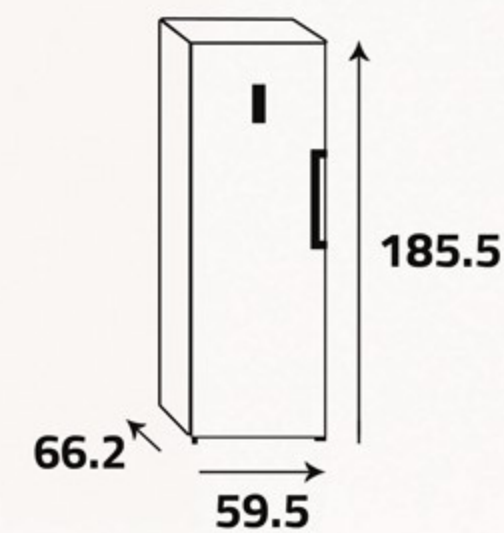

أدرج التخزين
Storage Drawers

أرجل قابلة للتعديل
Adjustable Leg

60Hz/220-230V

قفل حماية

لتجنب توقف الجهاز عن العمل وعن غير قصد , يتم قفل لوحة التحكم اتوماتيكياً.

Child Lock Function

To prevent the appliance being switched off unintentionally the control will be locked automatically.

أبعاد التغليف (سم)
Packing Dimensions (cm)

أبعاد المنتج (سم)
Product Dimensions (cm)

الوزن الصافي (كغ)
Net Weight (Kg)

74

الوزن الإجمالي (كغ)
Gross Weight (Kg)

82

Eco - Frindly

Environment-Friendly