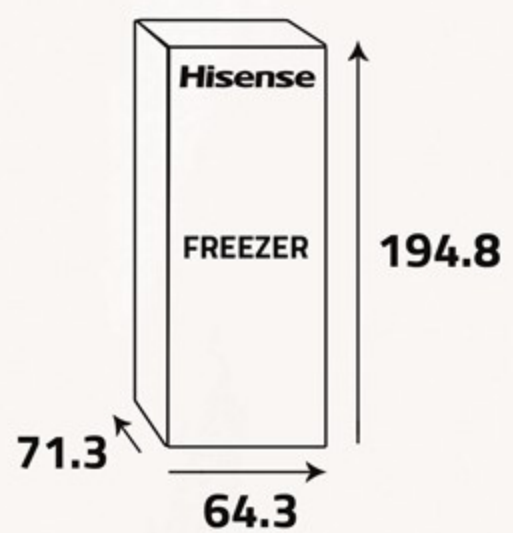

أدرج التخزين
Storage Drawers

أرجل قابلة للتعديل
Adjustable Leg

60Hz/220-230V

قفل حماية

لتجنب توقف الجهاز عن العمل وعن غير قصد , يتم قفل لوحة التحكم اتوماتيكياً.

Child Lock Function

To prevent the appliance being switched off unintentionally the control will be locked automatically.

أبعاد التغليف (سم)
Packing Dimensions (cm)

أبعاد المنتج (سم)
Product Dimensions (cm)

الوزن الصافي (كغ)
Net Weight (Kg)

74

الوزن الإجمالي (كغ)
Gross Weight (Kg)

82

Eco - Frindly

Environment-Friendly