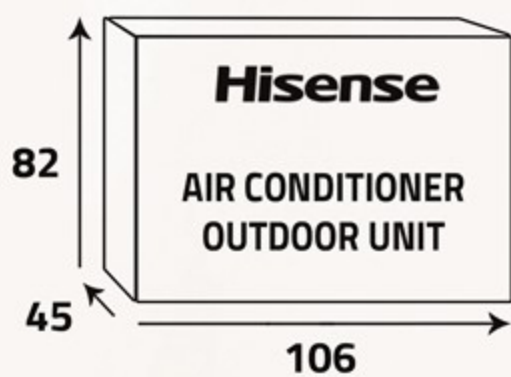

سعة التبريد
Cooling capacity

23000

و ح ب / س ... BTU / H

سعة التدفئة
Heating capacity

6.75

كيلوات ... K.Watt

موفر للطاقة
Energy saving

تبريد فائق
Super Cooling

سهولة صيانة المكيف
Easy Maintenance

تدفق الهواء لمسافة أطول
Long Airflow

مؤقت يومي
24 hr Timer

الوحدة الداخلية ... Indoor Unit

أبعاد التغليف (سم)
Packing Dimensions (cm)

أبعاد المنتج (سم)
Product Dimensions (cm)

الوزن الصافي (كغ)
Net Weight (Kg)

14.5

الوزن الإجمالي (كغ)
Gross Weight (Kg)

17.5

الوحدة الخارجية ... Outdoor Unit

أبعاد التغليف (سم)
Packing Dimensions (cm)

أبعاد المنتج (سم)
Product Dimensions (cm)

الوزن الصافي (كغ)
Net Weight (Kg)

52

الوزن الإجمالي (كغ)
Gross Weight (Kg)

61

Additional Data

- Environment-friendly technology
- Low noise design
- Climatic type (Tropical)
- Easy filter cleaning
- Super function
- (24) Hours timer
- Auto restart
- Fan speeds (3)
- 4D Airflow
- Auto swing louver
- WiFi control
- 60 Hz
- Voltage (220-230V)
- Phase (1)