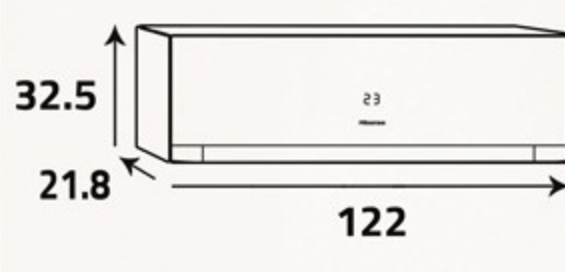

سهولة صيانة المكيف
Easy Maintenance

تدفق الهواء لمسافة أطول
Long Airflow

مؤقت يومي
24 hr Timer

الوحدة الداخلية ... Indoor Unit

أبعاد التغليف (سم)
Packing Dimensions (cm)

أبعاد المنتج (سم)
Product Dimensions (cm)

الوزن الصافي (كغ)
Net Weight (Kg)

14.5

الوزن الإجمالي (كغ)
Gross Weight (Kg)

17.5

الوحدة الخارجية ... Outdoor Unit

أبعاد التغليف (سم)
Packing Dimensions (cm)

أبعاد المنتج (سم)
Product Dimensions (cm)

الوزن الصافي (كغ)
Net Weight (Kg)

52

الوزن الإجمالي (كغ)
Gross Weight (Kg)

61

Additional Data

- Environment-friendly technology
- Low noise design
- Climatic type (Tropical)
- Easy filter cleaning
- Super function
- (24) Hours timer
- Auto restart
- Fan speeds (3)
- 4D Airflow
- Auto swing louver
- WiFi control
- 60 Hz
- Voltage (220-230V)
- Phase (1)