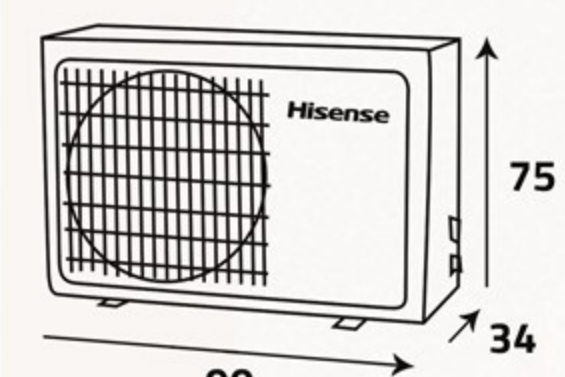

سهولة صيانة المكيف
Easy Maintenance

تدفق الهواء لمسافة أطول
Long Airflow

مؤقت يومي
24 hr Timer

الوحدة الداخلية ... Indoor Unit

أبعاد التغليف (سم)
Packing Dimensions (cm)

أبعاد المنتج (سم)
Product Dimensions (cm)

الوزن الصافي (كغ)
Net Weight (Kg)

14.5

الوزن الإجمالي (كغ)
Gross Weight (Kg)

17.5

الوحدة الخارجية ... Outdoor Unit

أبعاد التغليف (سم)
Packing Dimensions (cm)

أبعاد المنتج (سم)
Product Dimensions (cm)

الوزن الصافي (كغ)
Net Weight (Kg)

52

الوزن الإجمالي (كغ)
Gross Weight (Kg)

61

Additional Data

- Environment-friendly technology
- Low noise design
- Climatic type (Tropical)
- Easy filter cleaning
- Super function
- (24) Hours timer
- Auto restart
- Fan speeds (3)
- 4D Airflow
- Auto swing louver
- WiFi control
- 60 Hz
- Voltage (220-230V)
- Phase (1)