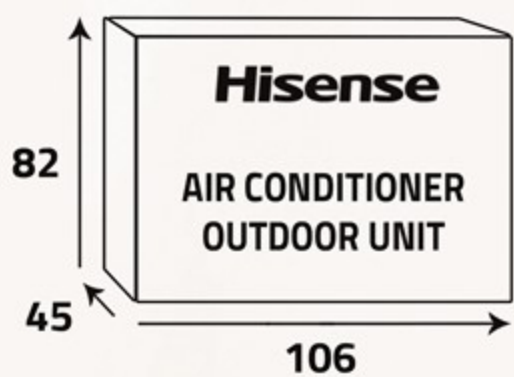

سعة التبريد
Cooling capacity

27000

و ج ب/س ... BTU / H

R-410A

موفر للطاقة
Energy saving

تبريد فائق
Super Cooling

سهولة صيانة المكيف
Easy Maintenance

تدفق الهواء لمسافة أطول
Long Airflow

مؤقت يومي
24 hr Timer

الوحدة الداخلية ... Indoor Unit

أبعاد التغليف (سم)
Packing Dimensions (cm)

أبعاد المنتج (سم)
Product Dimensions (cm)

الوزن الصافي (كغ)
Net Weight (Kg)

22

الوزن الإجمالي (كغ)
Gross Weight (Kg)

26.5

الوحدة الخارجية ... Outdoor Unit

أبعاد التغليف (سم)
Packing Dimensions (cm)

أبعاد المنتج (سم)
Product Dimensions (cm)

الوزن الصافي (كغ)
Net Weight (Kg)

52

الوزن الإجمالي (كغ)
Gross Weight (Kg)

63