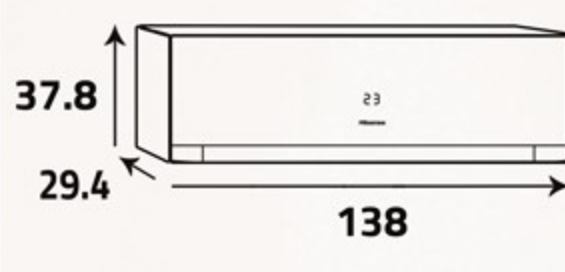

سعة التبريد
Cooling capacity

27000

و ج ب/س ... BTU / H

R-410A

موفر للطاقة
Energy saving

تبريد فائق
Super Cooling

سهولة صيانة المكيف
Easy Maintenance

تدفق الهواء لمسافة أطول
Long Airflow

مؤقت يومي
24 hr Timer

الوحدة الداخلية ... Indoor Unit

أبعاد التغليف (سم)
Packing Dimensions (cm)

أبعاد المنتج (سم)
Product Dimensions (cm)

الوزن الصافي (كغ)
Net Weight (Kg)

22

الوزن الإجمالي (كغ)
Gross Weight (Kg)

26.5

الوحدة الخارجية ... Outdoor Unit

أبعاد التغليف (سم)
Packing Dimensions (cm)

أبعاد المنتج (سم)
Product Dimensions (cm)

الوزن الصافي (كغ)
Net Weight (Kg)

52

الوزن الإجمالي (كغ)
Gross Weight (Kg)

63