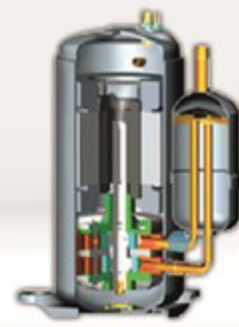

سعة التبريد
Cooling capacity

27000

و ج ب/س ... BTU / H

R-410A

موفر للطاقة
Energy saving

تبريد فائق
Super Cooling

سهولة صيانة المكيف
Easy Maintenance

تدفق الهواء لمسافة أطول
Long Airflow

مؤقت يومي
24 hr Timer

الوحدة الداخلية ... Indoor Unit

أبعاد التغليف (سم)
Packing Dimensions (cm)

أبعاد المنتج (سم)
Product Dimensions (cm)

الوزن الصافي (كغ)
Net Weight (Kg)

22

الوزن الإجمالي (كغ)
Gross Weight (Kg)