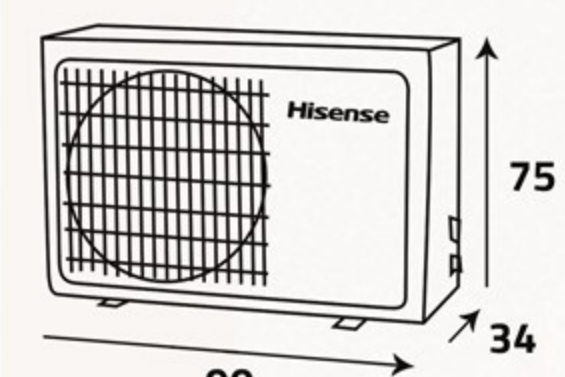

سعة التبريد
Cooling capacity

27000

و ج ب/س ... BTU / H

R-410A

موفر للطاقة
Energy saving

تبريد فائق
Super Cooling

سهولة صيانة المكيف
Easy Maintenance

تدفق الهواء لمسافة أطول
Long Airflow

مؤقت يومي
24 hr Timer

الوحدة الداخلية ... Indoor Unit

أبعاد التغليف (سم)
Packing Dimensions (cm)

أبعاد المنتج (سم)
Product Dimensions (cm)

الوزن الصافي (كغ)
Net Weight (Kg)

22

الوزن الإجمالي (كغ)
Gross Weight (Kg)

26.5

الوحدة الخارجية ... Outdoor Unit

أبعاد التغليف (سم)
Packing Dimensions (cm)

أبعاد المنتج (سم)
Product Dimensions (cm)

الوزن الصافي (كغ)
Net Weight (Kg)

52

الوزن الإجمالي (كغ)
Gross Weight (Kg)

63