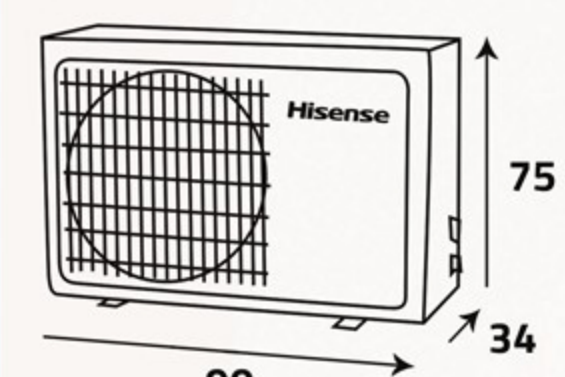

سعة التبريد
Cooling capacity

23000

و ج ب/س ... BTU / H

R-410A

موفر للطاقة
Energy saving

تبريد فائق
Super Cooling

سهولة صيانة المكيف
Easy Maintenance

تدفق الهواء لمسافة أطول
Long Airflow

مؤقت يومي
24 hr Timer

الوحدة الداخلية ... Indoor Unit

أبعاد التغليف (سم)
Packing Dimensions (cm)

أبعاد المنتج (سم)
Product Dimensions (cm)

الوزن الصافي (كغ)
Net Weight (Kg)

14.5

الوزن الإجمالي (كغ)
Gross Weight (Kg)

17.5

الوحدة الخارجية ... Outdoor Unit

أبعاد التغليف (سم)
Packing Dimensions (cm)

أبعاد المنتج (سم)
Product Dimensions (cm)

الوزن الصافي (كغ)
Net Weight (Kg)

52

الوزن الإجمالي (كغ)
Gross Weight (Kg)

61