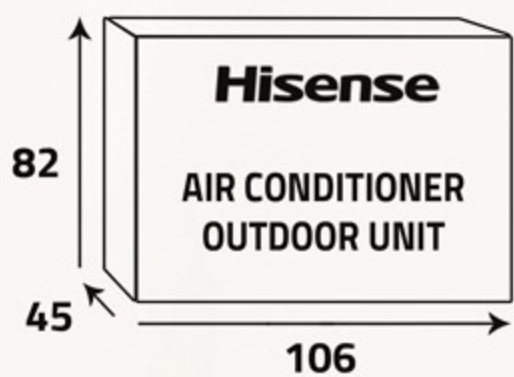

سعة التبريد
Cooling capacity

23000

و ج ب/س ... BTU / H

R-410A

موفر للطاقة
Energy saving

تبريد فائق
Super Cooling

سهولة صيانة المكيف
Easy Maintenance

تدفق الهواء لمسافة أطول
Long Airflow

مؤقت يومي
24 hr Timer

الوحدة الداخلية ... Indoor Unit

أبعاد التغليف (سم)
Packing Dimensions (cm)

أبعاد المنتج (سم)
Product Dimensions (cm)

الوزن الصافي (كغ)
Net Weight (Kg)

14.5

الوزن الإجمالي (كغ)
Gross Weight (Kg)

17.5

الوحدة الخارجية ... Outdoor Unit

أبعاد التغليف (سم)
Packing Dimensions (cm)

أبعاد المنتج (سم)
Product Dimensions (cm)

الوزن الصافي (كغ)
Net Weight (Kg)

52

الوزن الإجمالي (كغ)
Gross Weight (Kg)

61