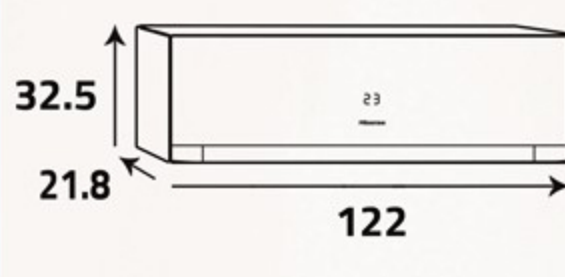

سعة التبريد
Cooling capacity

23000

و ج ب/س ... BTU / H

R-410A

موفر للطاقة
Energy saving

تبريد فائق
Super Cooling

سهولة صيانة المكيف
Easy Maintenance

تدفق الهواء لمسافة أطول
Long Airflow

مؤقت يومي
24 hr Timer

الوحدة الداخلية ... Indoor Unit

أبعاد التغليف (سم)
Packing Dimensions (cm)

أبعاد المنتج (سم)
Product Dimensions (cm)

الوزن الصافي (كغ)
Net Weight (Kg)

14.5

الوزن الإجمالي (كغ)
Gross Weight (Kg)

17.5

الوحدة الخارجية ... Outdoor Unit

أبعاد التغليف (سم)
Packing Dimensions (cm)

أبعاد المنتج (سم)
Product Dimensions (cm)

الوزن الصافي (كغ)
Net Weight (Kg)

52

الوزن الإجمالي (كغ)
Gross Weight (Kg)

61