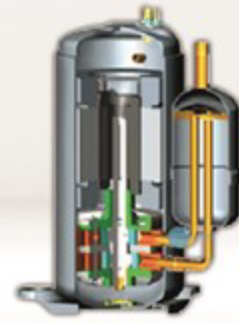

سعة التبريد
Cooling capacity

23000

و ج ب/س ... BTU / H

R-410A

موفر للطاقة
Energy saving

تبريد فائق
Super Cooling

سهولة صيانة المكيف
Easy Maintenance

تدفق الهواء لمسافة أطول
Long Airflow

مؤقت يومي
24 hr Timer

الوحدة الداخلية ... Indoor Unit

أبعاد التغليف (سم)
Packing Dimensions (cm)

أبعاد المنتج (سم)
Product Dimensions (cm)

الوزن الصافي (كغ)
Net Weight (Kg)

14.5

الوزن الإجمالي (كغ)
Gross Weight (Kg)