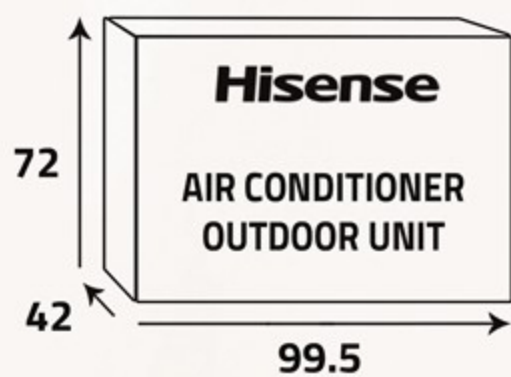

مكيف إسبليت  
Wall Split AC

سعة التبريد  
Cooling capacity

### الوحدة الداخلية ... Indoor Unit

أبعاد التغليف (سم)  
Packing Dimensions (cm)

أبعاد المنتج (سم)  
Product Dimensions (cm)

الوزن الصافي (كغ)  
Net Weight (Kg)

14.5

الوزن الإجمالي (كغ)  
Gross Weight (Kg)

### الوحدة الخارجية ... Outdoor Unit

أبعاد التغليف (سم)  
Packing Dimensions (cm)

أبعاد المنتج (سم)  
Product Dimensions (cm)

الوزن الصافي (كغ)  
Net Weight (Kg)

41.5

الوزن الإجمالي (كغ)  
Gross Weight (Kg)