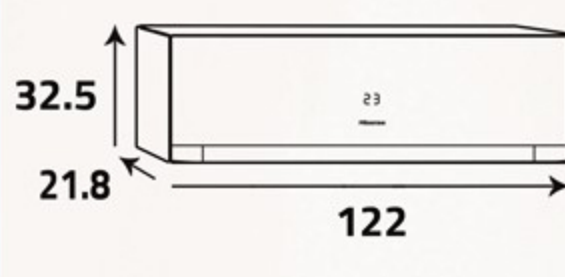

مكيف إسبليت  
Wall Split AC

سعة التبريد  
Cooling capacity

### الوحدة الداخلية ... Indoor Unit

أبعاد التغليف (سم)  
Packing Dimensions (cm)

أبعاد المنتج (سم)  
Product Dimensions (cm)

الوزن الصافي (كغ)  
Net Weight (Kg)

14.5

الوزن الإجمالي (كغ)  
Gross Weight (Kg)

### الوحدة الخارجية ... Outdoor Unit

أبعاد التغليف (سم)  
Packing Dimensions (cm)

أبعاد المنتج (سم)  
Product Dimensions (cm)

الوزن الصافي (كغ)  
Net Weight (Kg)

41.5

الوزن الإجمالي (كغ)  
Gross Weight (Kg)