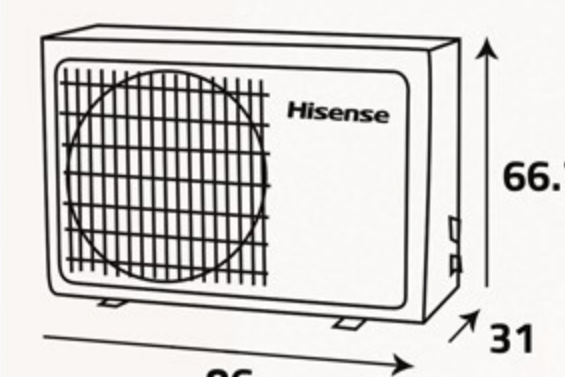

### الوحدة الداخلية ... Indoor Unit

أبعاد التغليف (سم)  
Packing Dimensions (cm)

أبعاد المنتج (سم)  
Product Dimensions (cm)

الوزن الصافي (كغ)  
Net Weight (Kg)

14.5

الوزن الإجمالي (كغ)  
Gross Weight (Kg)

### الوحدة الخارجية ... Outdoor Unit

أبعاد التغليف (سم)  
Packing Dimensions (cm)

أبعاد المنتج (سم)  
Product Dimensions (cm)

الوزن الصافي (كغ)  
Net Weight (Kg)

41.5

الوزن الإجمالي (كغ)  
Gross Weight (Kg)