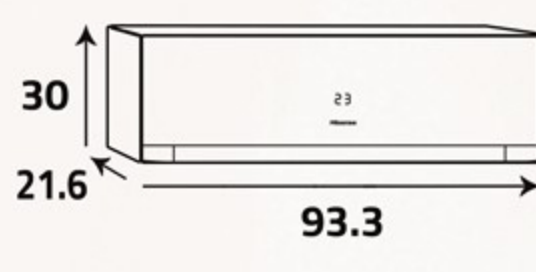

مكيف إسبليت  
Wall Split AC

سعة التبريد  
Cooling capacity

### الوحدة الداخلية ... Indoor Unit

أبعاد التغليف (سم)  
Packing Dimensions (cm)

أبعاد المنتج (سم)  
Product Dimensions (cm)

الوزن الصافي (كغ)  
Net Weight (Kg)

11

الوزن الإجمالي (كغ)  
Gross Weight (Kg)

13

### الوحدة الخارجية ... Outdoor Unit

أبعاد التغليف (سم)  
Packing Dimensions (cm)

أبعاد المنتج (سم)  
Product Dimensions (cm)

الوزن الصافي (كغ)  
Net Weight (Kg)

34

الوزن الإجمالي (كغ)  
Gross Weight (Kg)

41