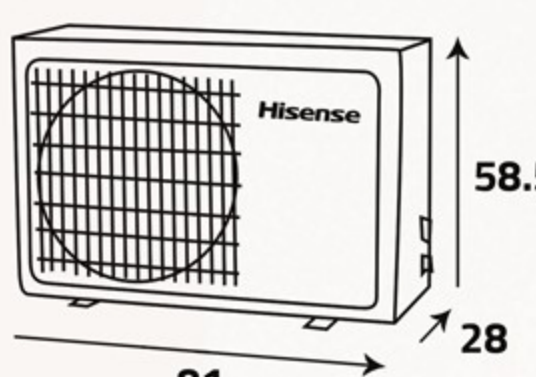

### الوحدة الداخلية ... Indoor Unit

أبعاد التغليف (سم)  
Packing Dimensions (cm)

أبعاد المنتج (سم)  
Product Dimensions (cm)

الوزن الصافي (كغ)  
Net Weight (Kg)

11

الوزن الإجمالي (كغ)  
Gross Weight (Kg)

13

### الوحدة الخارجية ... Outdoor Unit

أبعاد التغليف (سم)  
Packing Dimensions (cm)

أبعاد المنتج (سم)  
Product Dimensions (cm)

الوزن الصافي (كغ)  
Net Weight (Kg)

34

الوزن الإجمالي (كغ)  
Gross Weight (Kg)

41