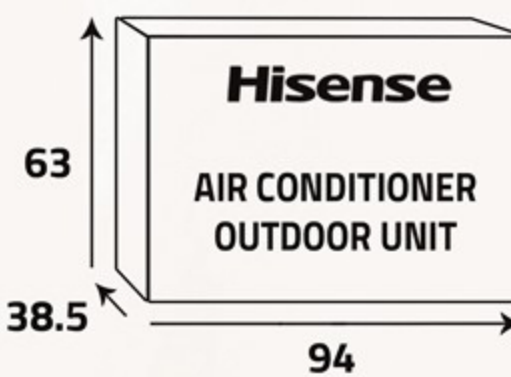

مكيف إسبليت  
Wall Split AC

سعة التبريد  
Cooling capacity

### الوحدة الداخلية ... Indoor Unit

أبعاد التغليف (سم)  
Packing Dimensions (cm)

أبعاد المنتج (سم)  
Product Dimensions (cm)

الوزن الصافي (كغ)  
Net Weight (Kg)

11

الوزن الإجمالي (كغ)  
Gross Weight (Kg)

13

### الوحدة الخارجية ... Outdoor Unit

أبعاد التغليف (سم)  
Packing Dimensions (cm)

أبعاد المنتج (سم)  
Product Dimensions (cm)

الوزن الصافي (كغ)  
Net Weight (Kg)

34

الوزن الإجمالي (كغ)  
Gross Weight (Kg)

41