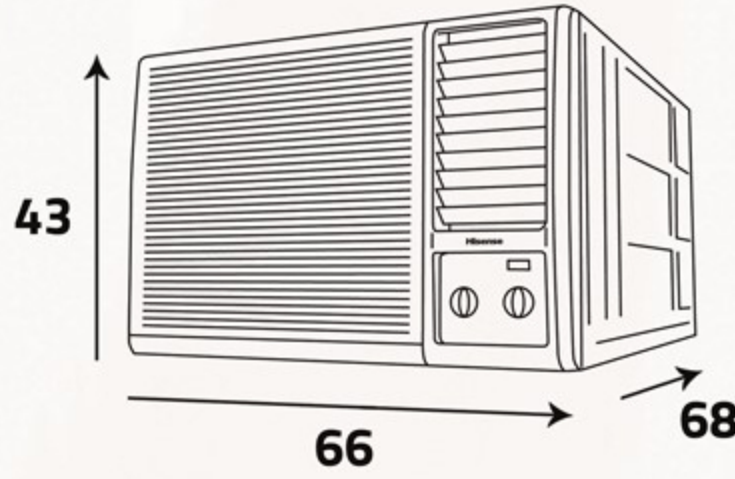

أبعاد
المنتج (سم)
Product
Dimensions (cm)

أبعاد
التغليف (سم)
Packing
Dimensions (cm)

الوزن الإجمالي (كغ)
Gross Weight (Kg)

52.5

الوزن الصافي (كغ)
Net Weight (Kg)

48.5

Additional Data

- Environment-friendly technology
- Low noise design
- Climatic type (Tropical)
- Air direction (4 Way)
- Easy filter cleaning
- Cooling speeds (3)
- Fan speeds (3)
- Switch for air swing
- Compressor (Rotary)
- Voltage/Phase (230V/1)