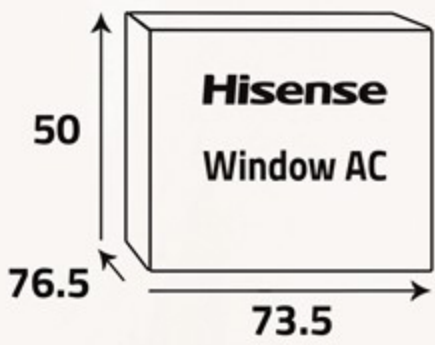

مكيف شبك
Window AC

R-410A

سعة التبريد
Cooling capacity

17800

و ح ب/س ... BTU / H

سعة التدفئة
Heating capacity

2.85

كيلوات ... K.Watt

أبعاد
المنتج (سم)
Product
Dimensions (cm)

أبعاد
التغليف (سم)
Packing
Dimensions (cm)

الوزن الإجمالي (كغ)
Gross Weight (Kg)

52.5

الوزن الصافي (كغ)
Net Weight (Kg)

48.5

Additional Data

- Environment-friendly technology
- Low noise design
- Climatic type (Tropical)
- Air direction (4 Way)
- Easy filter cleaning
- Cooling speeds (3)
- Fan speeds (3)
- Switch for air swing
- Compressor (Rotary)
- Voltage/Phase (230V/1)