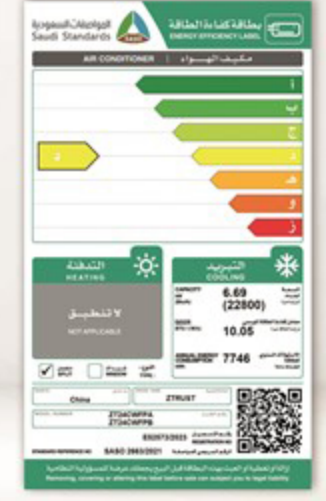

مكيف إسبليت
Wall Split AC

سعة التبريد
Cooling capacity

22800

و ح ب / س ... BTU / H

جوك يستناك!

شغل مكيفك عن بعد واستمتع بأجواء باردة في الصيف

دليل استعمال
وظيفة واي فاي

WiFi Function
User Manual

الوحدة الداخلية ... Indoor Unit

أبعاد التغليف (سم)
Packing Dimensions (cm)

أبعاد المنتج (سم)
Product Dimensions (cm)

الوزن الصافي (كغ)
Net Weight (Kg)

الوزن الإجمالي (كغ)
Gross Weight (Kg)

الوحدة الخارجية ... Outdoor Unit

أبعاد التغليف (سم)
Packing Dimensions (cm)

أبعاد المنتج (سم)
Product Dimensions (cm)

الوزن الصافي (كغ)
Net Weight (Kg)

الوزن الإجمالي (كغ)
Gross Weight (Kg)

Additional Data

- Environment-friendly technology
- Low noise design
- Climatic type (Tropical)
- WiFi
- Compressor (Rotary)
- Easy filter cleaning
- Removable and washable Panel
- Airflow power (1300 m3/h) (3 م / ساعة)
- Four way swing
- Double drainage
- Fan speeds (7)
- ECO mode
- Sleep mode
- Self-disgnosis
- Turbo function
- Filter cleaning alert
- Voltage (220-230V)
- Phase (1)