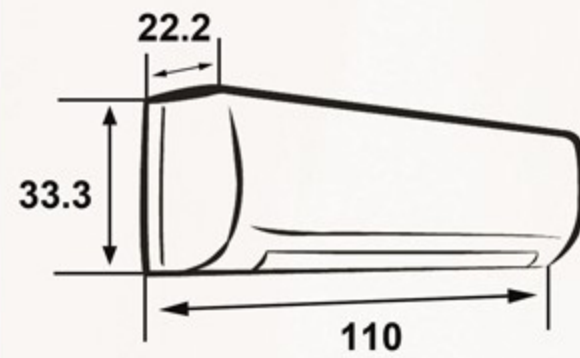

مكيف إسبليت
Wall Split AC

سعة التبريد
Cooling capacity

22800

و ح ب / س ... BTU / H

جوك يستناك!

شغل مكيفك عن بعد واستمتع بأجواء باردة في الصيف

دليل استعمال
وظيفة واي فاي

WiFi Function
User Manual

الوحدة الداخلية ... Indoor Unit

أبعاد التغليف (سم)
Packing Dimensions (cm)

أبعاد المنتج (سم)
Product Dimensions (cm)

الوزن الصافي (كغ)
Net Weight (Kg)

الوزن الإجمالي (كغ)
Gross Weight (Kg)

الوحدة الخارجية ... Outdoor Unit

أبعاد التغليف (سم)
Packing Dimensions (cm)

أبعاد المنتج (سم)
Product Dimensions (cm)

الوزن الصافي (كغ)
Net Weight (Kg)

الوزن الإجمالي (كغ)
Gross Weight (Kg)

Additional Data

- Environment-friendly technology
- Low noise design
- Climatic type (Tropical)
- WiFi
- Compressor (Rotary)
- Easy filter cleaning
- Removable and washable Panel
- Airflow power (1300 m3/h) (3 م / ساعة)
- Four way swing
- Double drainage
- Fan speeds (7)
- ECO mode
- Sleep mode
- Self-disgnosis
- Turbo function
- Filter cleaning alert
- Voltage (220-230V)
- Phase (1)