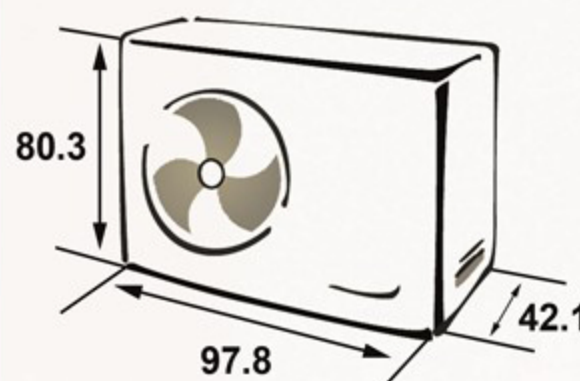

مكيف إسبليت
Wall Split AC

سعة التبريد
Cooling capacity

22800

و ح ب / س ... BTU / H

جوك يستناك!

شغل مكيفك عن بعد واستمتع بأجواء باردة في الصيف

دليل استعمال
وظيفة واي فاي

WiFi Function
User Manual

الوحدة الداخلية ... Indoor Unit

أبعاد التغليف (سم)
Packing Dimensions (cm)

أبعاد المنتج (سم)
Product Dimensions (cm)

الوزن الصافي (كغ)
Net Weight (Kg)

الوزن الإجمالي (كغ)
Gross Weight (Kg)

الوحدة الخارجية ... Outdoor Unit

أبعاد التغليف (سم)
Packing Dimensions (cm)

أبعاد المنتج (سم)
Product Dimensions (cm)

الوزن الصافي (كغ)
Net Weight (Kg)

الوزن الإجمالي (كغ)
Gross Weight (Kg)

Additional Data

- Environment-friendly technology
- Low noise design
- Climatic type (Tropical)
- WiFi
- Compressor (Rotary)
- Easy filter cleaning
- Removable and washable Panel
- Airflow power (1300 m3/h) (3 م / ساعة)
- Four way swing
- Double drainage
- Fan speeds (7)
- ECO mode
- Sleep mode
- Self-disgnosis
- Turbo function
- Filter cleaning alert
- Voltage (220-230V)
- Phase (1)