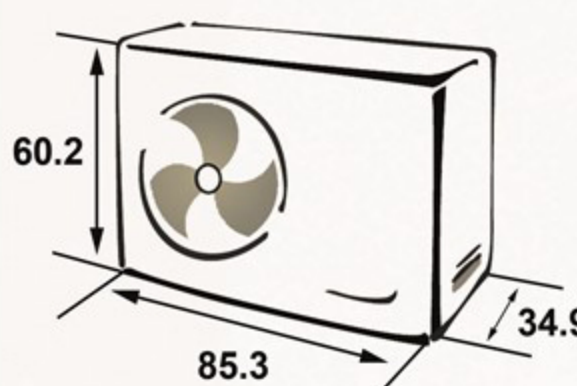

مكيف إسبليت
Wall Split AC

سعة التبريد
Cooling capacity

18400

و ح ب/س ... BTU / H

جوك يستناك!

شغل مكيفك عن بعد واستمتع بأجواء باردة في الصيف

دليل استعمال
وظيفة واي فاي

WiFi Function
User Manual

الوحدة الداخلية ... Indoor Unit

أبعاد التغليف (سم)
Packing Dimensions (cm)

أبعاد المنتج (سم)
Product Dimensions (cm)

الوزن الصافي (كغ)
Net Weight (Kg)

الوزن الإجمالي (كغ)
Gross Weight (Kg)

الوحدة الخارجية ... Outdoor Unit

أبعاد التغليف (سم)
Packing Dimensions (cm)

أبعاد المنتج (سم)
Product Dimensions (cm)

الوزن الصافي (كغ)
Net Weight (Kg)

الوزن الإجمالي (كغ)
Gross Weight (Kg)

Additional Data

- Environment-friendly technology
- Low noise design
- Climatic type (Tropical)
- WiFi
- Compressor (Rotary)
- Easy filter cleaning
- Removable and washable Panel
- Airflow power (1200 m3/h) (3 م / ساعة)
- Four way swing
- Double drainage
- Fan speeds (7)
- ECO mode
- Sleep mode
- Self-disgnosis
- Turbo function
- Filter cleaning alert
- Voltage (220-230V)
- Phase (1)