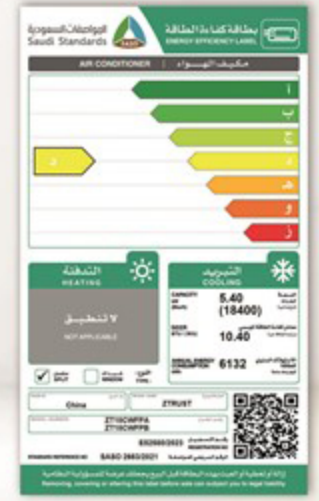

مكيف إسبليت
Wall Split AC

سعة التبريد
Cooling capacity

18400

و ح ب/س ... BTU / H

جوك يستناك!

شغل مكيفك عن بعد واستمتع بأجواء باردة في الصيف

دليل استعمال
وظيفة واي فاي

WiFi Function
User Manual

الوحدة الداخلية ... Indoor Unit

أبعاد التغليف (سم)
Packing Dimensions (cm)

أبعاد المنتج (سم)
Product Dimensions (cm)

الوزن الصافي (كغ)
Net Weight (Kg)

الوزن الإجمالي (كغ)
Gross Weight (Kg)

الوحدة الخارجية ... Outdoor Unit

أبعاد التغليف (سم)
Packing Dimensions (cm)

أبعاد المنتج (سم)
Product Dimensions (cm)

الوزن الصافي (كغ)
Net Weight (Kg)

الوزن الإجمالي (كغ)
Gross Weight (Kg)

Additional Data

- Environment-friendly technology
- Low noise design
- Climatic type (Tropical)
- WiFi
- Compressor (Rotary)
- Easy filter cleaning
- Removable and washable Panel
- Airflow power (1200 m3/h) (3 م / ساعة)
- Four way swing
- Double drainage
- Fan speeds (7)
- ECO mode
- Sleep mode
- Self-disgnosis
- Turbo function
- Filter cleaning alert
- Voltage (220-230V)
- Phase (1)

معلومات إضافية

- تقنية صديقة للبيئة
- تصميم قليل الضجيج
- النمط المناخي (إستوائي)
- واي فاي
- الكمبروسور (روتري)
- سهولة تنظيف الفلتر
- سهولة تنظيف الهيكل الخارجي
- قوة دفع الهواء (1200 م3/ح)
- أربع اتجاهات للهواء
- إمكانية تصريف المياه من اليمين أو اليسار
- سرعات المروحة (7)
- خيار الوضع الإقتصادي
- خيار وضع النوم
- التشخيص الذاتي للأعطال
- وظيفة التبريد السريع
- تنبيه لضرورة تنظيف الفلتر
- الكهرباء (220 - 230 فولت)
- الفاز (1)