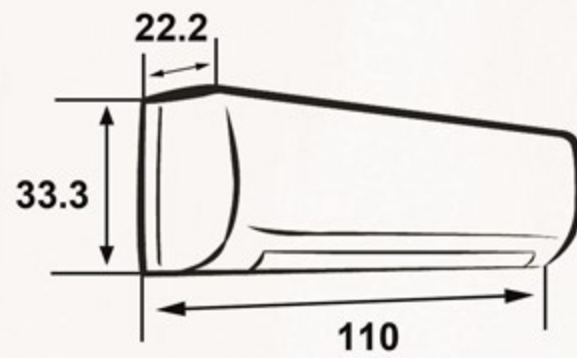

مكيف إسبليت
Wall Split AC

سعة التبريد
Cooling capacity

18400

و ح ب/س ... BTU / H

جوك يستناك!

شغل مكيفك عن بعد واستمتع بأجواء باردة في الصيف

دليل استعمال
وظيفة واي فاي

WiFi Function
User Manual

الوحدة الداخلية ... Indoor Unit

أبعاد التغليف (سم)
Packing Dimensions (cm)

أبعاد المنتج (سم)
Product Dimensions (cm)

الوزن الصافي (كغ)
Net Weight (Kg)

الوزن الإجمالي (كغ)
Gross Weight (Kg)

الوحدة الخارجية ... Outdoor Unit

أبعاد التغليف (سم)
Packing Dimensions (cm)

أبعاد المنتج (سم)
Product Dimensions (cm)

الوزن الصافي (كغ)
Net Weight (Kg)

الوزن الإجمالي (كغ)
Gross Weight (Kg)

Additional Data

- Environment-friendly technology
- Low noise design
- Climatic type (Tropical)
- WiFi
- Compressor (Rotary)
- Easy filter cleaning
- Removable and washable Panel
- Airflow power (1200 m3/h) (3 م / ساعة)
- Four way swing
- Double drainage
- Fan speeds (7)
- ECO mode
- Sleep mode
- Self-disgnosis
- Turbo function
- Filter cleaning alert
- Voltage (220-230V)
- Phase (1)