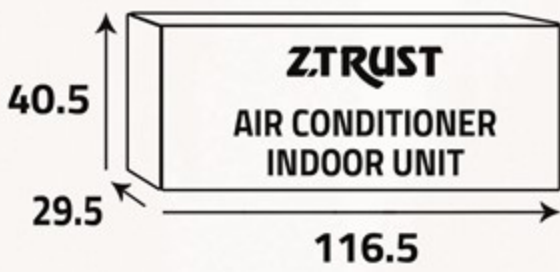

مكيف إسبليت
Wall Split AC

سعة التبريد
Cooling capacity

18400

و ح ب/س ... BTU / H

جوك يستناك!

شغل مكيفك عن بعد واستمتع بأجواء باردة في الصيف

دليل استعمال
وظيفة واي فاي

WiFi Function
User Manual

الوحدة الداخلية ... Indoor Unit

أبعاد التغليف (سم)
Packing Dimensions (cm)

أبعاد المنتج (سم)
Product Dimensions (cm)

الوزن الصافي (كغ)
Net Weight (Kg)

الوزن الإجمالي (كغ)
Gross Weight (Kg)

الوحدة الخارجية ... Outdoor Unit

أبعاد التغليف (سم)
Packing Dimensions (cm)

أبعاد المنتج (سم)
Product Dimensions (cm)

الوزن الصافي (كغ)
Net Weight (Kg)

الوزن الإجمالي (كغ)
Gross Weight (Kg)

Additional Data

- Environment-friendly technology
- Low noise design
- Climatic type (Tropical)
- WiFi
- Compressor (Rotary)
- Easy filter cleaning
- Removable and washable Panel
- Airflow power (1200 m3/h) (3 م / ساعة)
- Four way swing
- Double drainage
- Fan speeds (7)
- ECO mode
- Sleep mode
- Self-disgnosis
- Turbo function
- Filter cleaning alert
- Voltage (220-230V)
- Phase (1)