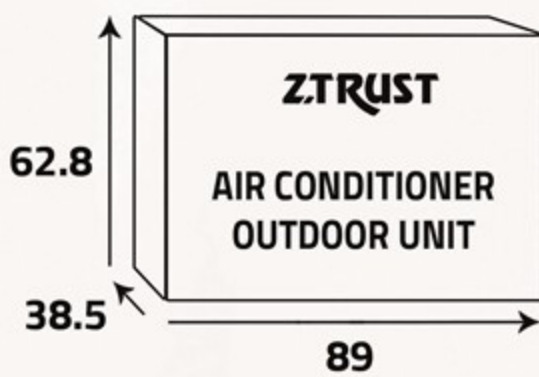

مكيف إسبليت
Wall Split AC

سعة التبريد
Cooling capacity

18400

و ح ب/س ... BTU / H

جوك يستناك!

شغل مكيفك عن بعد واستمتع بأجواء باردة في الصيف

دليل استعمال
وظيفة واي فاي

WiFi Function
User Manual

الوحدة الداخلية ... Indoor Unit

أبعاد التغليف (سم)
Packing Dimensions (cm)

أبعاد المنتج (سم)
Product Dimensions (cm)

الوزن الصافي (كغ)
Net Weight (Kg)

الوزن الإجمالي (كغ)
Gross Weight (Kg)

الوحدة الخارجية ... Outdoor Unit

أبعاد التغليف (سم)
Packing Dimensions (cm)

أبعاد المنتج (سم)
Product Dimensions (cm)

الوزن الصافي (كغ)
Net Weight (Kg)

الوزن الإجمالي (كغ)
Gross Weight (Kg)

Additional Data

- Environment-friendly technology
- Low noise design
- Climatic type (Tropical)
- WiFi
- Compressor (Rotary)
- Easy filter cleaning
- Removable and washable Panel
- Airflow power (1200 m3/h) (3 م / ساعة)
- Four way swing
- Double drainage
- Fan speeds (7)
- ECO mode
- Sleep mode
- Self-disgnosis
- Turbo function
- Filter cleaning alert
- Voltage (220-230V)
- Phase (1)