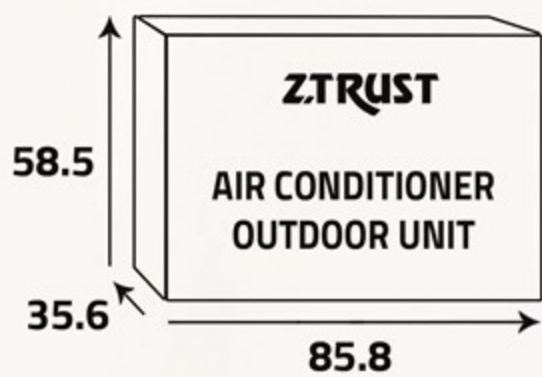

مكيف إسبليت
Wall Split AC

سعة التبريد
Cooling capacity

12100

و ح ب / س ... BTU / H

جوك يستناك!

شغل مكيفك عن بعد واستمتع بأجواء باردة في الصيف

دليل استعمال
وظيفة واي فاي

WiFi Function
User Manual

الوحدة الداخلية ... Indoor Unit

أبعاد التغليف (سم)
Packing Dimensions (cm)

أبعاد المنتج (سم)
Product Dimensions (cm)

الوزن الصافي (كغ)
Net Weight (Kg)

الوزن الإجمالي (كغ)
Gross Weight (Kg)

الوحدة الخارجية ... Outdoor Unit

أبعاد التغليف (سم)
Packing Dimensions (cm)

أبعاد المنتج (سم)
Product Dimensions (cm)

الوزن الصافي (كغ)
Net Weight (Kg)

الوزن الإجمالي (كغ)
Gross Weight (Kg)

Additional Data

- Environment-friendly technology
- Low noise design
- Climatic type (Tropical)
- WiFi
- Compressor (Rotary)
- Easy filter cleaning
- Removable and washable Panel
- Airflow power (815 m3/h) (3 م / ساعة)
- Four way swing
- Double drainage
- Fan speeds (7)
- ECO mode
- Sleep mode
- Self-disgnosis
- Turbo function
- Filter cleaning alert
- Voltage (220-230V)
- Phase (1)