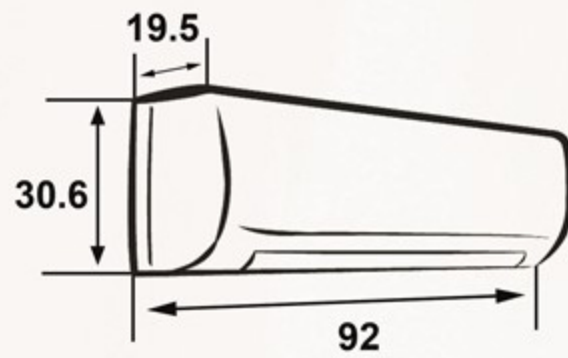

مكيف إسبليت
Wall Split AC

سعة التبريد
Cooling capacity

12100

و ح ب / س ... BTU / H

جوك يستناك!

شغل مكيفك عن بعد واستمتع بأجواء باردة في الصيف

دليل استعمال
وظيفة واي فاي

WiFi Function
User Manual

الوحدة الداخلية ... Indoor Unit

أبعاد التغليف (سم)
Packing Dimensions (cm)

أبعاد المنتج (سم)
Product Dimensions (cm)

الوزن الصافي (كغ)
Net Weight (Kg)

الوزن الإجمالي (كغ)
Gross Weight (Kg)

الوحدة الخارجية ... Outdoor Unit

أبعاد التغليف (سم)
Packing Dimensions (cm)

أبعاد المنتج (سم)
Product Dimensions (cm)

الوزن الصافي (كغ)
Net Weight (Kg)

الوزن الإجمالي (كغ)
Gross Weight (Kg)

Additional Data

- Environment-friendly technology
- Low noise design
- Climatic type (Tropical)
- WiFi
- Compressor (Rotary)
- Easy filter cleaning
- Removable and washable Panel
- Airflow power (815 m3/h) (3 م / ساعة)
- Four way swing
- Double drainage
- Fan speeds (7)
- ECO mode
- Sleep mode
- Self-disgnosis
- Turbo function
- Filter cleaning alert
- Voltage (220-230V)
- Phase (1)