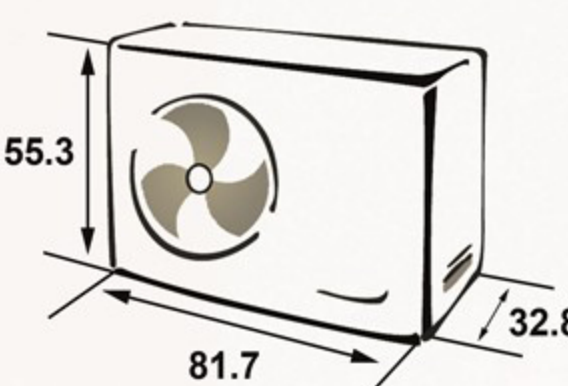

مكيف إسبليت
Wall Split AC

سعة التبريد
Cooling capacity

12100

و ح ب / س ... BTU / H

جوك يستناك!

شغل مكيفك عن بعد واستمتع بأجواء باردة في الصيف

دليل استعمال
وظيفة واي فاي

WiFi Function
User Manual

الوحدة الداخلية ... Indoor Unit

أبعاد التغليف (سم)
Packing Dimensions (cm)

أبعاد المنتج (سم)
Product Dimensions (cm)

الوزن الصافي (كغ)
Net Weight (Kg)

الوزن الإجمالي (كغ)
Gross Weight (Kg)

الوحدة الخارجية ... Outdoor Unit

أبعاد التغليف (سم)
Packing Dimensions (cm)

أبعاد المنتج (سم)
Product Dimensions (cm)

الوزن الصافي (كغ)
Net Weight (Kg)

الوزن الإجمالي (كغ)
Gross Weight (Kg)

Additional Data

- Environment-friendly technology
- Low noise design
- Climatic type (Tropical)
- WiFi
- Compressor (Rotary)
- Easy filter cleaning
- Removable and washable Panel
- Airflow power (815 m3/h) (3 م / ساعة)
- Four way swing
- Double drainage
- Fan speeds (7)
- ECO mode
- Sleep mode
- Self-disgnosis
- Turbo function
- Filter cleaning alert
- Voltage (220-230V)
- Phase (1)

معلومات إضافية

- تقنية صديقة للبيئة
- تصميم قليل الضجيج
- النمط المناخي (إستوائي)
- واي فاي
- الكمبروسور (روتري)
- سهولة تنظيف الفلتر
- سهولة تنظيف الهيكل الخارجي
- قوة دفع الهواء (815 م³/ح)
- أربع اتجاهات للهواء
- إمكانية تصريف المياه من اليمين أو اليسار
- سرعات المروحة (7)
- خيار الوضع الإقتصادي
- خيار وضع النوم
- التشخيص الذاتي للأعطال
- وظيفة التبريد السريع
- تنبيه لضرورة تنظيف الفلتر
- الكهرباء (220 - 230 فولت)
- الفاز (1)