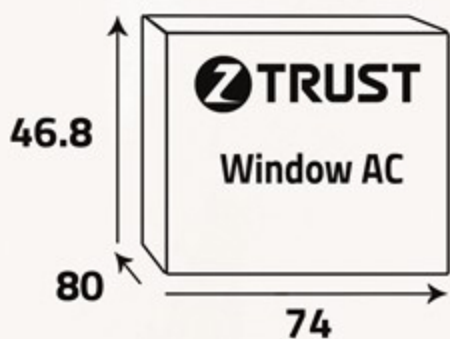

مكيف شبك
Window AC

سعة التبريد
Cooling capacity

18000

و ح ب/س ... BTU / H

أبعاد
المنتج (سم)
Product
Dimensions (cm)

أبعاد
التغليف (سم)
Packing
Dimensions (cm)

الوزن الإجمالي (كغ)
Gross Weight (Kg)

54

الوزن الصافي (كغ)
Net Weight (Kg)

50

Additional Data

- Environment-friendly technology
- Low noise design
- Climatic type (Tropical)
- Compressor (Rotary)
- Easy filter cleaning
- Cooling speeds (3)
- Fan speeds (3)
- Air Direction (4)
- Switch for air swing
- Airflow power (750 m3/h)
- Voltage/Phase (230V/1)
- Frequency (60Hz)