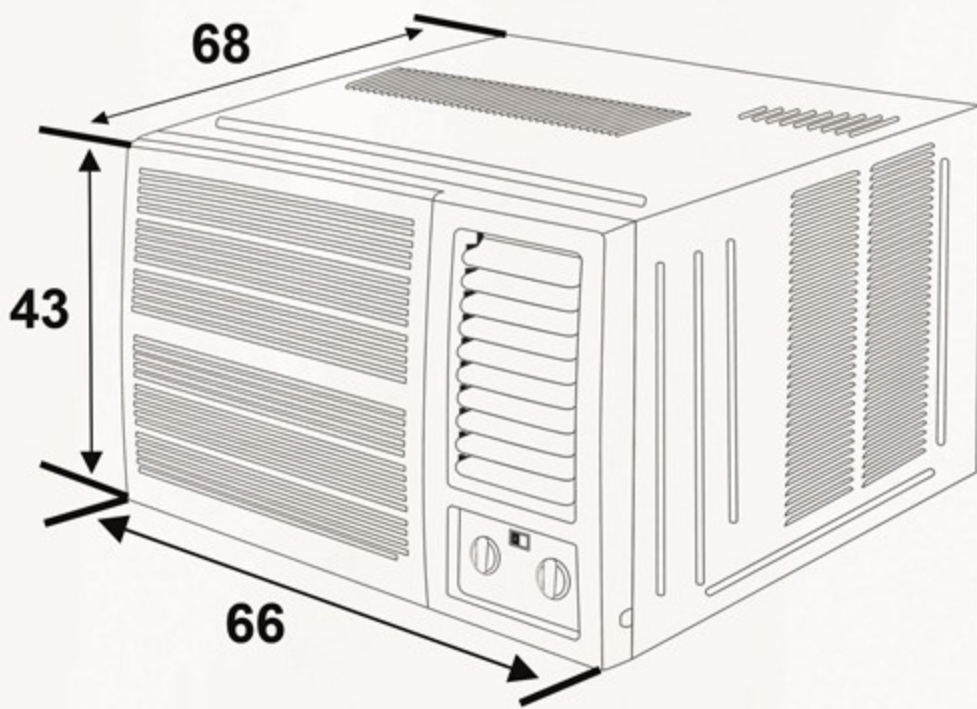

مكيف شبك
Window AC

سعة التبريد
Cooling capacity

18000

و ح ب/س ... BTU / H

أبعاد
المنتج (سم)
Product
Dimensions (cm)

أبعاد
التغليف (سم)
Packing
Dimensions (cm)

الوزن الإجمالي (كغ)
Gross Weight (Kg)

54

الوزن الصافي (كغ)
Net Weight (Kg)

50

Additional Data

- Environment-friendly technology
- Low noise design
- Climatic type (Tropical)
- Compressor (Rotary)
- Easy filter cleaning
- Cooling speeds (3)
- Fan speeds (3)
- Air Direction (4)
- Switch for air swing
- Airflow power (750 m3/h)
- Voltage/Phase (230V/1)
- Frequency (60Hz)

معلومات إضافية

- تقنية صديقة للبيئة
- تصميم قليل الضجيج
- النمط المناخي (إستوائي)
- الكمبروسور (روتري)
- سهولة تنظيف الفلتر
- سرعات التبريد (3)
- سرعات المروحة (3)
- اتجاهات الهواء (4)
- سويتش لتوزيع الهواء
- قوة دفع الهواء (750 م³ / 3 ساعة)
- الكهرباء / الفاز (230 فولت / 1)
- التردد (60 هرتز)