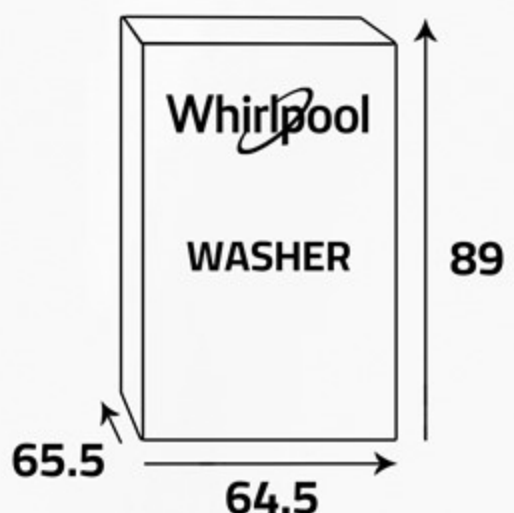

الألوان السوداء والداكنة

يضمن لك هذا البرنامج احتفاظ غسيلك الغامق بألوانه الداكنة وحمايته بشكل فعال من بهتان (تلاشي) الألوان.

9kg Capacity

This Washing Machine provides all the space you need for your laundry.

سعة حلة الغسيل 9 كجم

توفر غسالة ويرلپول هذه كل المساحة التي تحتاجها لغسيل الملابس.

أبعاد التغليف (سم)
Packing Dimensions (cm)

أبعاد المنتج (سم)
Product Dimensions (cm)

الوزن الصافي (كغ)
Net Weight (Kg)

71.8