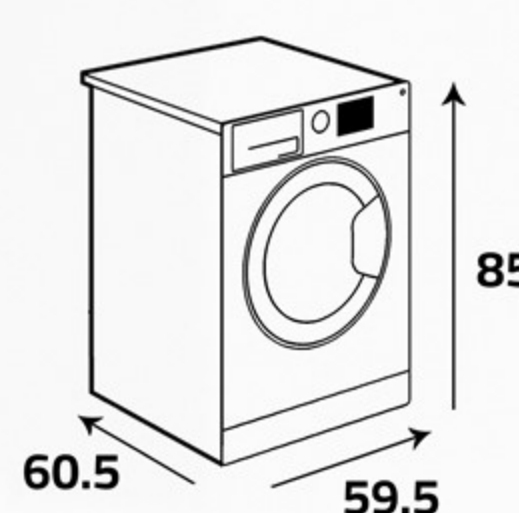

الألوان السوداء والداكنة

يضمن لك هذا البرنامج احتفاظ غسيلك الغامق بألوانه الداكنة وحمايته بشكل فعال من بهتان (تلاشي) الألوان.

9kg Capacity

This Washing Machine provides all the space you need for your laundry.

سعة حلة الغسيل 9 كجم

توفر غسالة ويرلپول هذه كل المساحة التي تحتاجها لغسيل الملابس.

أبعاد التغليف (سم)
Packing Dimensions (cm)

أبعاد المنتج (سم)
Product Dimensions (cm)

الوزن الصافي (كغ)
Net Weight (Kg)

71.8