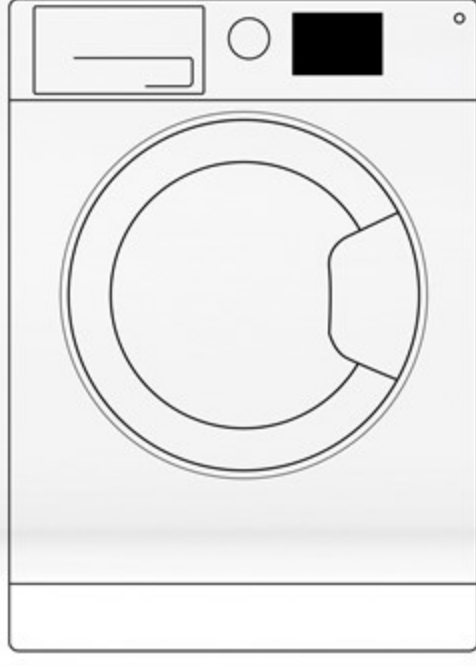

غسالات & نشافات تعبئة أمامية
Front Loading Washer & Dryer

Inverter Motor

Innovative Inverter Motor is designed to ensure a long lasting, silent performance. Enjoy both ideal results and some extra quiet.

موتور انفرتر

تم تصميم موتور انفرتر المبتكر لضمان أداء هادئ و طويل الأمد. استمتع بالنتائج المثالية وبعض الهدوء الإضافي.