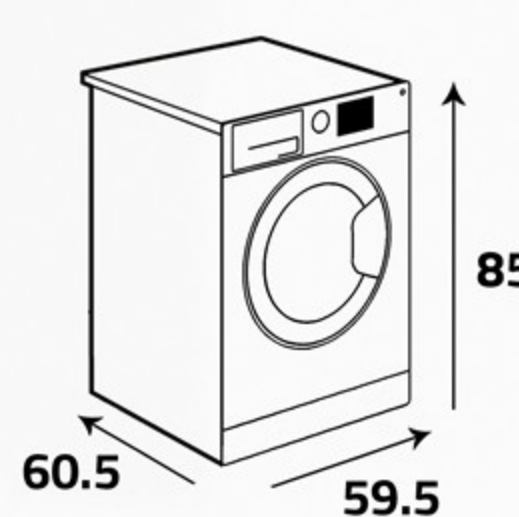

يضمن لك هذا البرنامج احتفاظ غسيلك الغامق بألوانه الداكنة وحمايته بشكل فعال من بهتان (تلاشي) الألوان.

9kg Capacity

This Washing Machine provides all the space you need for your laundry.

سعة حلة الغسيل 9 كجم

توفر غسالة ويرلپول هذه كل المساحة التي تحتاجها لغسيل الملابس.

أبعاد التغليف (سم)
Packing Dimensions (cm)

أبعاد المنتج (سم)
Product Dimensions (cm)

الوزن الصافي (كغ)
Net Weight (Kg)

71.8

الوزن الإجمالي (كغ)
Gross Weight (Kg)