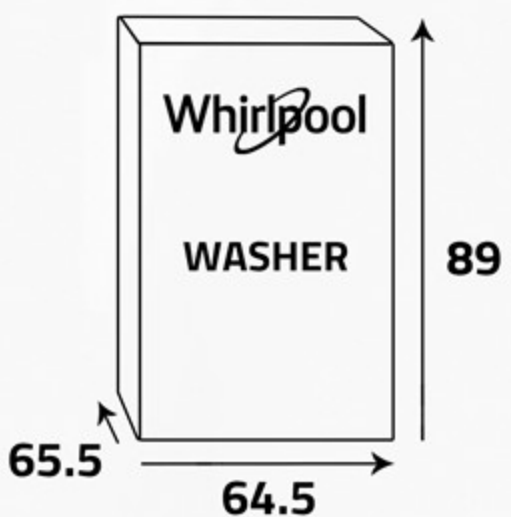

يضمن لك هذا البرنامج احتفاظ غسيلك الغامق بألوانه الداكنة وحمايته بشكل فعال من بهتان (تلاشي) الألوان.

9kg Capacity

This Washing Machine provides all the space you need for your laundry.

سعة حلة الغسيل 9 كجم

توفر غسالة ويرلپول هذه كل المساحة التي تحتاجها لغسيل الملابس.

أبعاد التغليف (سم)
Packing Dimensions (cm)

أبعاد المنتج (سم)
Product Dimensions (cm)

الوزن الصافي (كغ)
Net Weight (Kg)

71.8

الوزن الإجمالي (كغ)
Gross Weight (Kg)