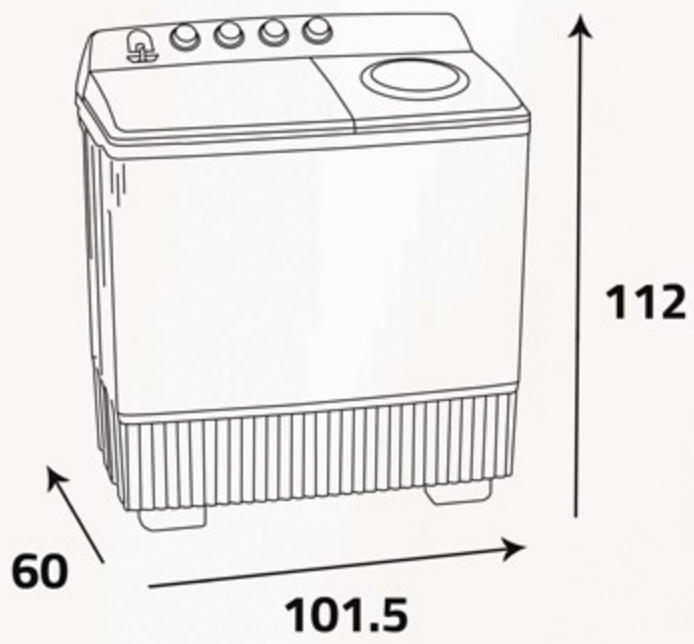

غسالات حوضين
Twin Top Washer

قوية على الأوساخ
ولطيفة على الملابس
More powerful on dirt,
more gentle to cloths

سعة الغسالة (كغ)
18 Washer Capacity (Kg)

سعة النشافة (كغ)
13 Dryer Capacity (Kg)

اختيار درجات الغسيل
WASH SELECTOR

مؤقت الغسيل
WASH TIMER(Min)

اختيار درجات الغسيل
CYCLE SELECTOR

مؤقت التنشيف
SPIN TIMER(Min)

NORMAL عادي

تصريف لطيف
GENTLE DRAIN

شطف / الغسيل
WASH/RINSE

Additional Data

- No. of knobs (4)
- Water inlet (1)
- Wash selector
- Wash timer
- Spin timer
- Voltage (230V)
- Frequency (60Hz)

معلومات إضافية

- عدد المفاتيح (4)
- مدخل المياه (1)
- اختيار درجة الغسيل
- مؤقت للغسيل
- مؤقت للتجفيف
- الكهرباء (230 فولت)
- التردد (60 هرتز)

أبعاد المنتج (سم)
Product Dimensions (cm)

الوزن الصافي (كغ)
Net Weight (Kg)

36.5

أبعاد التغليف (سم)
Packing Dimensions (cm)

الوزن الإجمالي (كغ)
Gross Weight (Kg)

42

نظافة وعناية مثالية
Clean and care ideal