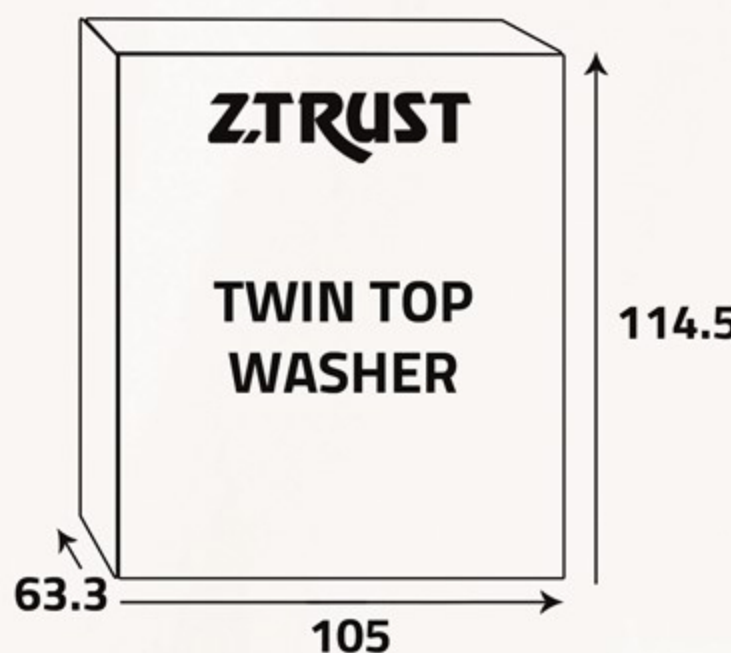

معلومات إضافية

- عدد المفاتيح (4)
- مدخل المياه (1)
- اختيار درجة الغسيل
- مؤقت للغسيل
- مؤقت للتجفيف
- الكهرباء (230 فولت)
- التردد (60 هرتز)

أبعاد المنتج (سم)
Product Dimensions (cm)

الوزن الصافي (كغ)
Net Weight (Kg)

36.5

أبعاد التغليف (سم)
Packing Dimensions (cm)

الوزن الإجمالي (كغ)
Gross Weight (Kg)

42

نظافة وعناية مثالية
Clean and care ideal