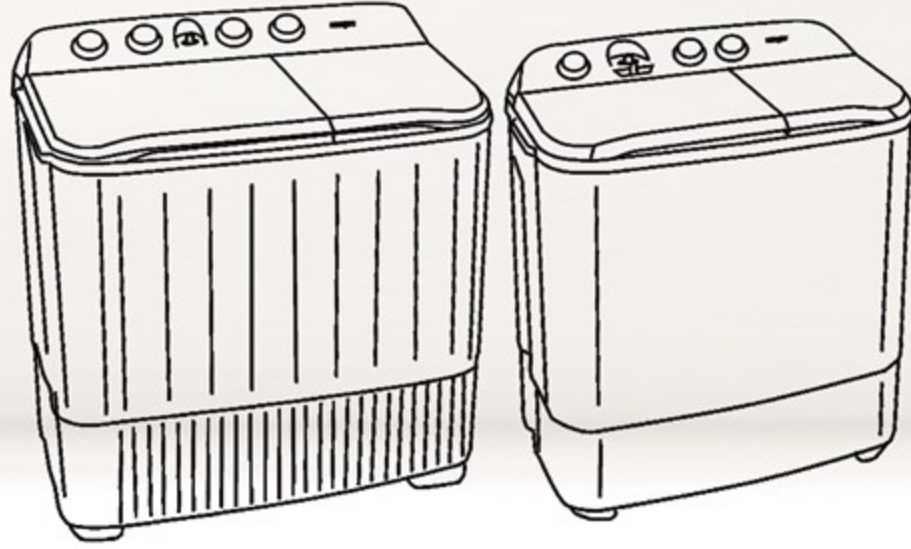

غسالات حوضين
Twin Top Washer

قوية على الأوساخ
ولطيفة على الملابس
More powerful on dirt,
more gentle to cloths

سعة الغسالة (كغ)
18 Washer Capacity (Kg)

سعة النشافة (كغ)
13 Dryer Capacity (Kg)

اختيار درجات الغسيل
WASH SELECTOR

مؤقت الغسيل
WASH TIMER(Min)

اختيار درجات الغسيل
CYCLE SELECTOR

مؤقت التنشيف
SPIN TIMER(Min)

NORMAL عادي

تصريف لطيف
GENTLE DRAIN

شطف / الغسيل
WASH/RINSE

Additional Data

- No. of knobs (4)
- Water inlet (1)
- Wash selector
- Wash timer
- Spin timer
- Voltage (230V)
- Frequency (60Hz)

معلومات إضافية

- عدد المفاتيح (4)
- مدخل المياه (1)
- اختيار درجة الغسيل
- مؤقت للغسيل
- مؤقت للتجفيف
- الكهرباء (230 فولت)
- التردد (60 هرتز)

أبعاد المنتج (سم)
Product Dimensions (cm)

الوزن الصافي (كغ)
Net Weight (Kg)