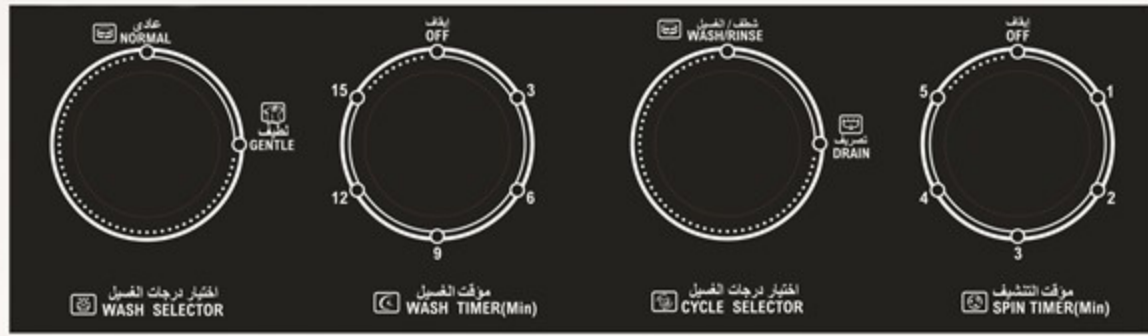

غسالات حوضين
Twin Top Washer

قوية على الأوساخ
ولطيفة على الملابس
More powerful on dirt,
more gentle to cloths

سعة الغسالة (كغ)
18 Washer Capacity (Kg)

سعة النشافة (كغ)
13 Dryer Capacity (Kg)

اختيار درجات الغسيل
WASH SELECTOR

مؤقت الغسيل
WASH TIMER(Min)

اختيار درجات الغسيل
CYCLE SELECTOR

مؤقت التنشيف
SPIN TIMER(Min)

NORMAL عادي

تصريف لطيف
GENTLE DRAIN

شطف / الغسيل
WASH/RINSE

Additional Data

- No. of knobs (4)
- Water inlet (1)
- Wash selector
- Wash timer
- Spin timer
- Voltage (230V)
- Frequency (60Hz)

معلومات إضافية

- عدد المفاتيح (4)
- مدخل المياه (1)
- اختيار درجة الغسيل
- مؤقت للغسيل
- مؤقت للتجفيف
- الكهرباء (230 فولت)
- التردد (60 هرتز)

أبعاد المنتج (سم)
Product Dimensions (cm)

الوزن الصافي (كغ)
Net Weight (Kg)