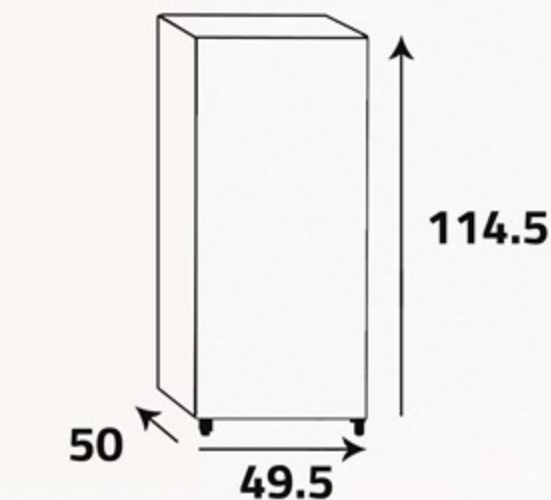

رف الثلاجة
Fridge Shelf

رف للقوارير
Bottle Rack

درج
Drawer

60Hz/220-240V

Additional Data

- (3) Shelf in fridge
- Temperature control (Mechanical)
- (1) Bottle balcony in door
- Freezer

معلومات إضافية

- (3) رف في الثلاجة
- التحكم بدرجة الحرارة (يدوي)
- (1) رف للقوارير في الباب
- فريزر

أبعاد التغليف (سم)
Packing Dimensions (cm)

أبعاد المنتج (سم)
Product Dimensions (cm)

الوزن الصافي (كغ)
Net Weight (Kg)

28

الوزن الإجمالي (كغ)
Gross Weight (Kg)

30

R600a

Environment-Friendly