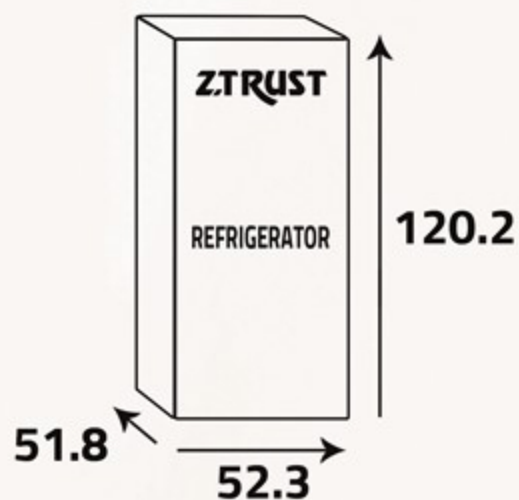

رف الثلاجة
Fridge Shelf

رف للقوارير
Bottle Rack

درج
Drawer

60Hz/220-240V

Additional Data

- (3) Shelf in fridge
- Temperature control (Mechanical)
- (1) Bottle balcony in door
- Freezer

معلومات إضافية

- (3) رف في الثلاجة
- التحكم بدرجة الحرارة (يدوي)
- (1) رف للقوارير في الباب
- فريزر

أبعاد التغليف (سم)
Packing Dimensions (cm)

أبعاد المنتج (سم)
Product Dimensions (cm)

الوزن الصافي (كغ)
Net Weight (Kg)

28

الوزن الإجمالي (كغ)
Gross Weight (Kg)

30

R600a

Environment-Friendly