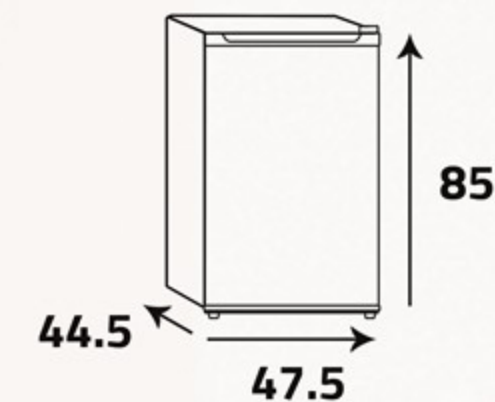

ثلاجات صغيرة
Small Refrigerators

مناسبة للمكاتب
وغرف النوم
Ideal for Offices
and Bedrooms

3 قدم | 3.1
CU.FT

لتر | 89
LITER

اللون ...
فضي ...
Color ...
Silver ...

60Hz/220-240V

Additional Data

- (2) Shelf in fridge
- Temperature control (Mechanical)
- (1) Bottle balcony in door
- Lock

معلومات إضافية

- (2) رف في الثلاجة
- التحكم بدرجة الحرارة (يدوي)
- (1) رف للقوارير في الباب
- قفل

أبعاد التغليف (سم)
Packing Dimensions (cm)

أبعاد المنتج (سم)
Product Dimensions (cm)

الوزن الصافي (كغ)
Net Weight (Kg)