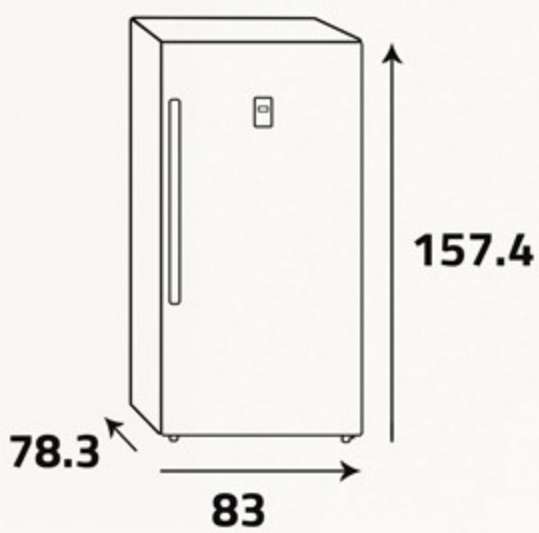

Movable Basket

You can easily access big items quickly and conveniently in your basket inside.

أبعاد التغليف (سم)
Packing Dimensions (cm)

أبعاد المنتج (سم)
Product Dimensions (cm)

الوزن الصافي (كغ)
Net Weight (Kg)

الوزن الإجمالي (كغ)
Gross Weight (Kg)

2-In-1 Freezer or Fridge

freezer or fridge, switch between freezer and fridge with a single click to match your storage needs.

2 في 1 فريزر أو ثلاجة

قم بالتبديل بين الفريزر والثلاجة وذلك بكبسة زر واحدة بحيث تلائم كافة احتياجات التخزين الخاصة بك.