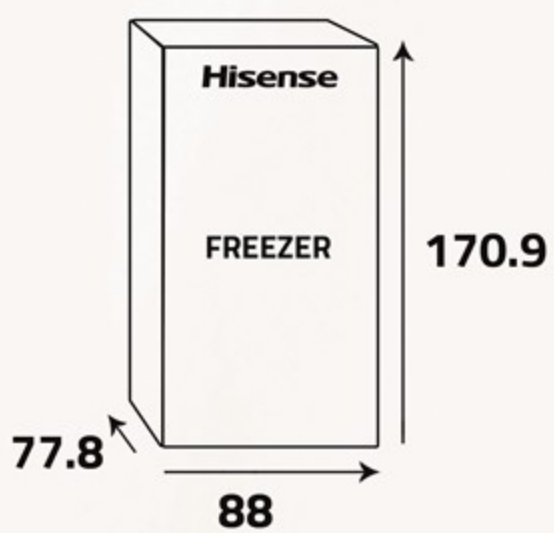

ثلاجات وفريزرات باب واحد
Mono Door Ref & Frez

Keep It Fresh

كفاءة في
استهلاك الطاقة
وتبريد مثالي

Energy efficiency
and better cooling.

ثلاجة ... Fridge

3 قدم | 16.9
CU.FT

لتر | 478
LITER

اللون ... Color

أستيل ... Steel

إضاءة ساطعة
LED Lighting

رف الثلاجة
Fridge Shelf

سلة كبيرة
Big Basket

رفوف باب الثلاجة
Fridge Door Shelves

60Hz/220-230V

سلة متحركة

يمكنك الوصول بسهولة وبسرعة إلى العناصر الكبيرة المخزنة في سلتك بالداخل.

Movable Basket

You can easily access big items quickly and conveniently in your basket inside.

أبعاد التغليف (سم)
Packing Dimensions (cm)

أبعاد المنتج (سم)
Product Dimensions (cm)

الوزن الصافي (كغ)
Net Weight (Kg)