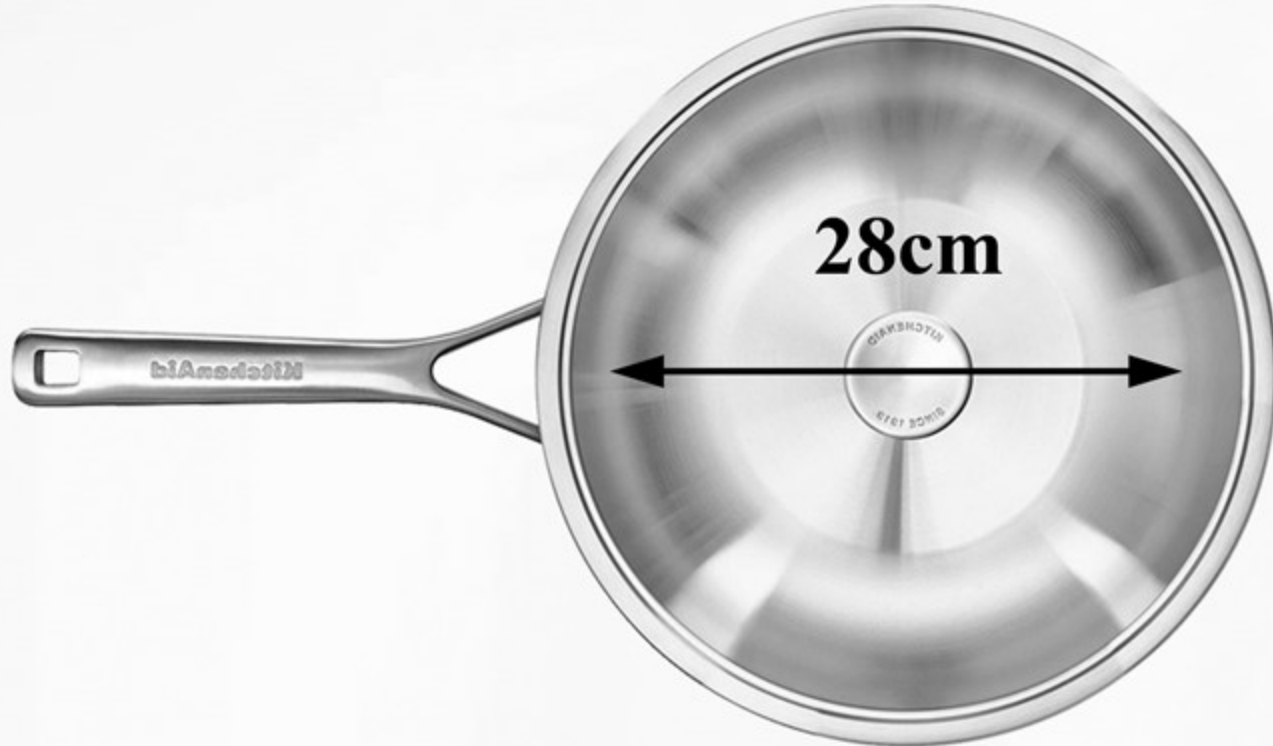

1919 100 2019

COOKWARE

قلايات
Pans

تصميم مبتكر لأفضل
تجربة طهي احترافية
Innovative design for
ultimate professional
cooking experience.

Capacity
3.57
Litre

تعمل على جميع المواقد بما في ذلك مواقد الحث الحراري.
Work on all stovetops, including induction

- Wok with glass lid, capacity 3.57L and a diameter of 28 cm.
- Multi-layer stainless steel: body in high-quality stainless steel with aluminum core for fast and even heat distribution for precision cooking.
- Frying pan with all-round curved pouring rim.
- Sealed edge prevents corrosion and provides durability.
- After use, the pan can be placed in the dishwasher and they are quickly clean for use again.

- مقلاة مع غطاء زجاجي , بسعة ٣,٥٧ لتر , وقطرها ٢٨ سم.
- هيكل متعدد الطبقات مصنوع من الفولاذ المقاوم للصدأ عالي الجودة مع قلب من الألومنيوم لتوزيع سريع ومتساوي للحرارة للحصول على طهي دقيق ومثالي.
- مقلاة بحافة صب منحنية من جميع الجوانب.
- حافة محكمة الغلق لمنع التآكل وتوفير المتانة.
- بعد الاستخدام , يمكن وضع المقلاة في غسالة الصحون وتنظيفها بسرعة لاستخدامها مرة أخرى.

أبعاد
المنتج (سم)
Product
Dimensions (cm)

H=8
D=30
W=49.8

2.44

الوزن الصافي (كغ)
Net Weight (Kg)