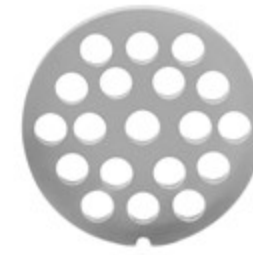

كيتشن إيد
KitchenAid

1919 100 2019

MIX
WITH
THE BEST

ملحقات
Attachments

طاحونة الطعام
(ملحقات تباع على حدة)
Food Grinder
(Attachment sold separately)

5KSMMGA

يتم تركيبها بسهولة في عجانة
كيتشن إيد , مع سهولة تخزينها.
Conveniently attaches to KitchenAid
stand mixer with easy storage.

أبعاد
التغليف (سم)
Packing
Dimensions (cm)

أبعاد
المنتج (سم)
Product
Dimensions (cm)

الوزن الصافي (كغ)
Net Weight (Kg)

1.1

الوزن الإجمالي (كغ)
Gross Weight (Kg)

2.5

الأجزاء ... Parts

طاحونة مصنوعة من المعدن
Metal food grinder

شريحة الطحن الخشن
Coarse grinding plate

قرصا الطحن الدقيق والمتوسط
Fine and medium grinding plates

شفرة السكين
Knife blade

أنبوبان وقرص لحشو النقانق
Sausage stuffer tubes and plate

فرشاة تنظيف ودافعة طعام
Cleaning brush and food pusher