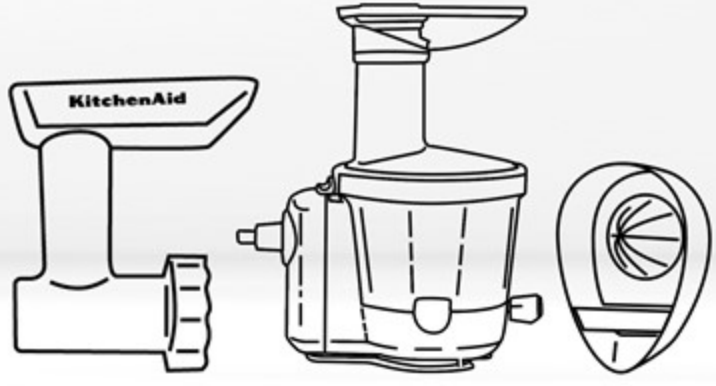

كيتشن إيد
KitchenAid

1919 100 2019

MIX
WITH
THE BEST

ملحقات
Attachments

طاحونة الطعام
(ملحقات تباع على حدة)
Food Grinder
(Attachment sold separately)

5KSMMGA

يتم تركيبها بسهولة في عجانة
كيتشن إيد , مع سهولة تخزينها.
Conveniently attaches to KitchenAid
stand mixer with easy storage.

عملية طحن مثالية لجميع أنواع الأطعمة والخضروات
واللحوم النيئة , ولتحضير الصلصات والبرجر اللذيذ والطازج.
Perfect grinding process for all types of food, vegetables
and raw meat To prepare sauces, delicious and fresh burgers

أبعاد
التغليف (سم)
Packing
Dimensions (cm)

أبعاد
المنتج (سم)
Product
Dimensions (cm)

الوزن الصافي (كغ)
Net Weight (Kg)

1.1

الوزن الإجمالي (كغ)
Gross Weight (Kg)

2.5

الأجزاء ... Parts

طاحونة مصنوعة من المعدن
Metal food grinder