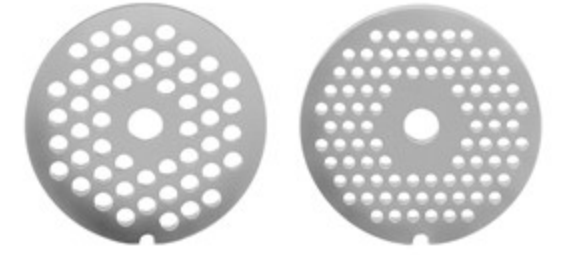

أبعاد
التغليف (سم)
Packing
Dimensions (cm)

أبعاد
المنتج (سم)
Product
Dimensions (cm)

الوزن الصافي (كغ)
Net Weight (Kg)

1.1

الوزن الإجمالي (كغ)
Gross Weight (Kg)

2.5

الأجزاء ... Parts

طاحونة مصنوعة من المعدن
Metal food grinder

شريحة الطحن الخشن
Coarse grinding plate

قرصا الطحن الدقيق والمتوسط
Fine and medium grinding plates

شفرة السكين
Knife blade

أنبوبان وقرص لحشو النقانق
Sausage stuffer tubes and plate

فرشاة تنظيف ودافعة طعام
Cleaning brush and food pusher