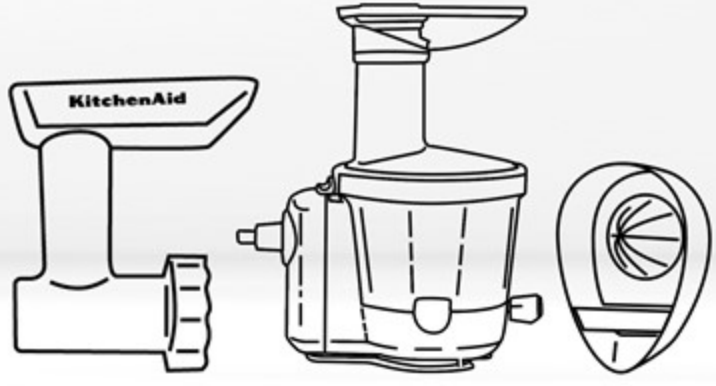

كيتشن إيد
KitchenAid

1919 100 2019

MIX
WITH
THE BEST

ملحقات
Attachments

وعاء خلط من السيراميك بسعة 4.7 لتر
(ملحقات تباع على حدة)
Ceramic Mixing Bowl 4.7L
(Attachment sold separately)

5KSM5GB

تعرف على ما هو موجود بالفعل في الوعاء وراقب بسهولة كيفية معالجة المكونات
الوعاء الزجاجي الأنيق المزود بميزان الحجم يجعل ذلك ممكناً. بالإضافة إلى ذلك، يتيح
لك غطاء السيليكون المرفق إغلاق الوعاء بإحكام.

See what is already in the bowl and easily keep an eye on how the ingredients
are being processed - the chic glass bowl with volume scale makes it possible.
In addition, the included silicone lid lets you close the bowl securely.

موديلات أخرى ... Other Models

5KSM2CB5PSS

5KSM5SSBRB

5KSM5SSBRC

5KSM2CB5PSL

أبعاد
التغليف (سم)
Packing
Dimensions (cm)

أبعاد
المنتج (سم)
Product
Dimensions (cm)

الوزن الإجمالي (كغ)
Gross Weight (Kg)