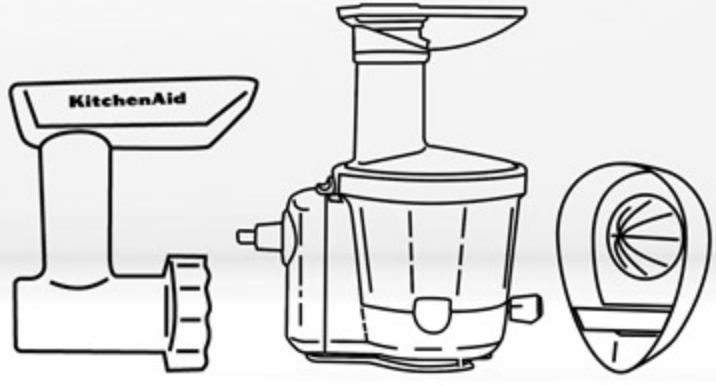

كيتشن إيد
KitchenAid

1919 100 2019

MIX
WITH
THE BEST

ملحقات
Attachments

وعاء خلط من السيراميك بسعة 4.7 لتر
(ملحقات تباع على حدة)
Ceramic Mixing Bowl 4.7L
(Attachment sold separately)

5KSM2CB5PSS

وعاء خزفي من الحجر المرقط ٤,٧ لتر ملمس حجري خفيف مصنوع من السيراميك المتين لمقاومة الكسر والتشقق والضعف والإتساخ.
4.7L Speckled Stone Ceramic Bowl - a light, stone texture made with durable ceramic to resist chipping, cracking, crazing and staining.

موديلات أخرى ... Other Models

5KSM5GB

5KSM5SSBRB

5KSM5SSBRC

5KSM2CB5PSL

أبعاد
التغليف (سم)
Packing
Dimensions (cm)

أبعاد
المنتج (سم)
Product
Dimensions (cm)

الوزن الإجمالي (كغ)
Gross Weight (Kg)