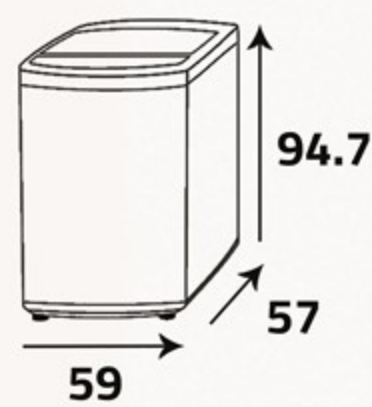

غسالات & نشافات تعبئة علوية
Top Loading Washer & Dryer

عدد البرامج | السعة (كغ)
Program No. | Capacity (Kg)

8

9

اللون ... Color
فضي ... Silver

1 - تشغيل / إيقاف ... On/Off
2 - بدأ / إيقاف مؤقت ... Start/Pause
3 - إضافة الماء ... Add. Water
4 - تأخير التشغيل ... Delay
5 - مستوى الماء ... Water Level
6 - البرامج ... Programs

نظافة وعناية مثالية
Cleaner and care ideal

أبعاد التغليف (سم)
Packing Dimensions (cm)

أبعاد المنتج (سم)
Product Dimensions (cm)

الوزن الصافي (كغ)
Net Weight (Kg)

39

الوزن الإجمالي (كغ)
Gross Weight (Kg)

43

مؤقت تأجيل التشغيل