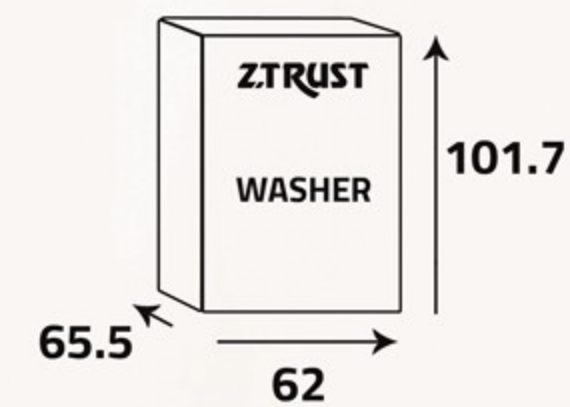

غسالات & نشافات تعبئة علوية
Top Loading Washer & Dryer

عدد البرامج | السعة (كغ)
Program No. | Capacity (Kg)

8

9

اللون ... Color
فضي ... Silver

1 - تشغيل / إيقاف ... On/Off
2 - بدأ / إيقاف مؤقت ... Start/Pause
3 - إضافة الماء ... Add. Water
4 - تأخير التشغيل ... Delay
5 - مستوى الماء ... Water Level
6 - البرامج ... Programs

نظافة وعناية مثالية
Cleaner and care ideal

أبعاد التغليف (سم)
Packing Dimensions (cm)

أبعاد المنتج (سم)
Product Dimensions (cm)

الوزن الصافي (كغ)
Net Weight (Kg)

39

الوزن الإجمالي (كغ)
Gross Weight (Kg)

43

مؤقت تأجيل التشغيل

Set your washing cycle so it auto begins and ends at a time that's convenient for you.

اضبط دورة الغسيل بحيث تبدأ وتنتهي تلقائياً في الوقت المناسب لك.

قفل الأطفال

Only you will control, so you will protect both your child and your appliance.

للتأكد من أنك أنت فقط ستتحكم في الغسالة، لذا ستحمي طفلك وجهازك.

FUZZY

استشعار حمولة الغسيل وبالتالي تحديد كمية الماء المطلوبة (توفير في استهلاك المياه)
Sensor washing load and thus determine the amount of water required (saving water consumption)