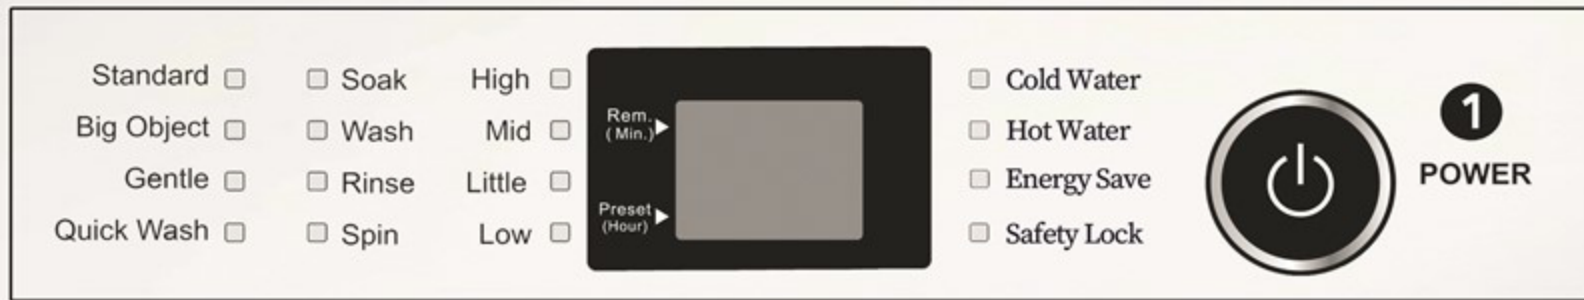

غسالات & نشافات تعبئة علوية
Top Loading Washer & Dryer

عدد البرامج | السعة (كغ)
Program No. | Capacity (Kg)

8

9

اللون ... Color
فضي ... Silver

1 - تشغيل / إيقاف ... On/Off
2 - بدأ / إيقاف مؤقت ... Start/Pause
3 - إضافة الماء ... Add. Water
4 - تأخير التشغيل ... Delay
5 - مستوى الماء ... Water Level
6 - البرامج ... Programs

Set your washing cycle so it auto begins and ends at a time that's convenient for you.

اضبط دورة الغسيل بحيث تبدأ وتنتهي تلقائياً في الوقت المناسب لك.

قفل الأطفال

Only you will control, so you will protect both your child and your appliance.

معلومات إضافية

- LED display
- Delay start
- Pause button
- Child lock
- Adjust leg
- Door cover (Transparent)
- Voltage (220V)
- Frequency (60Hz)
- عرض ال اي دي
- خاصية تأخير التشغيل
- زر للإيقاف المؤقت للتشغيل
- قفل للحماية
- الأرجل قابلة للتعديل
- غطاء باب الغسالة (شفاف)
- الكهرباء (220 فولت)
- التردد (60 هرتز)