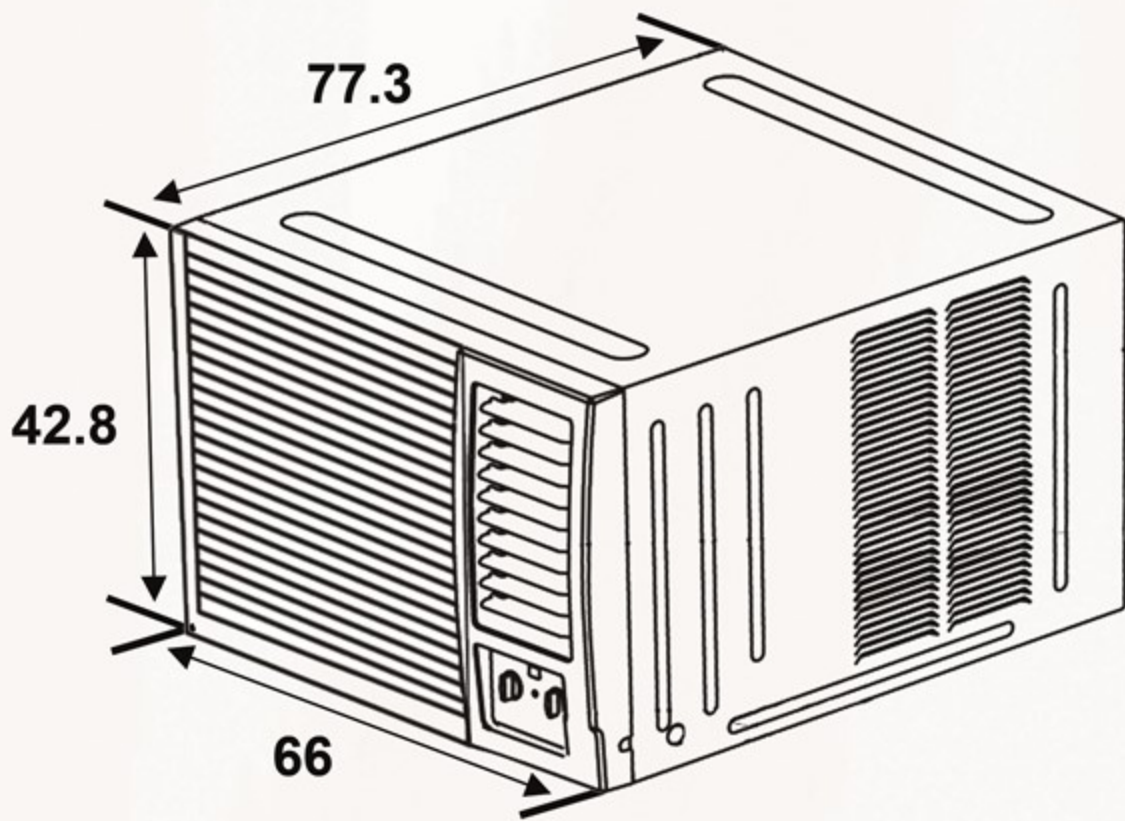

مكيف شبك
Window AC

سعة التبريد
Cooling capacity

17000

و ح ب/س ... BTU / H

سعة التدفئة
Heating capacity

3000

وات ... Watt

أبعاد
المنتج (سم)
Product
Dimensions (cm)

أبعاد
التغليف (سم)
Packing
Dimensions (cm)

الوزن الإجمالي (كغ)
Gross Weight (Kg)

59

الوزن الصافي (كغ)
Net Weight (Kg)

55.5

Additional Data

- Environment-friendly technology
- Low noise design
- Climatic type (Tropical)
- Compressor (Rotary)
- Easy filter cleaning
- Cooling speeds (3)
- Fan speeds (3)
- Air Direction (4)
- Switch for air swing
- Airflow power (790 m³/h)
- Voltage/Phase (230V/1)
- Frequency (60Hz)

معلومات إضافية

- تقنية صديقة للبيئة
- تصميم قليل الضجيج
- النمط المناخي (إستوائي)
- الكمبروسور (روتري)
- سهولة تنظيف الفلتر
- سرعات التبريد (3)
- سرعات المروحة (3)
- اتجاهات الهواء (4)
- سويتش لتوزيع الهواء
- قوة دفع الهواء (790 م³ / 3 ساعة)
- الكهرباء / الفاز (230 فولت / 1)
- التردد (60 هرتز)