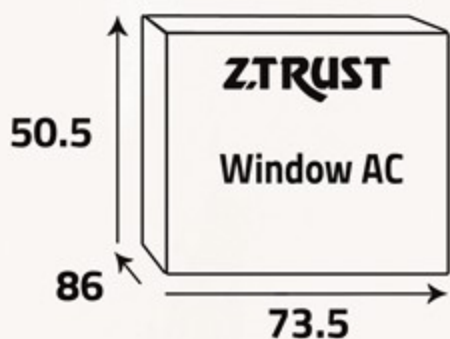

مكيف شبك
Window AC

سعة التبريد
Cooling capacity

17000

و ح ب/س ... BTU / H

سعة التدفئة
Heating capacity

3000

وات ... Watt

أبعاد
المنتج (سم)
Product
Dimensions (cm)

أبعاد
التغليف (سم)
Packing
Dimensions (cm)

الوزن الإجمالي (كغ)
Gross Weight (Kg)

59

الوزن الصافي (كغ)
Net Weight (Kg)

55.5

Additional Data

- Environment-friendly technology
- Low noise design
- Climatic type (Tropical)
- Compressor (Rotary)
- Easy filter cleaning
- Cooling speeds (3)
- Fan speeds (3)
- Air Direction (4)
- Switch for air swing
- Airflow power (790 m³/h)
- Voltage/Phase (230V/1)
- Frequency (60Hz)