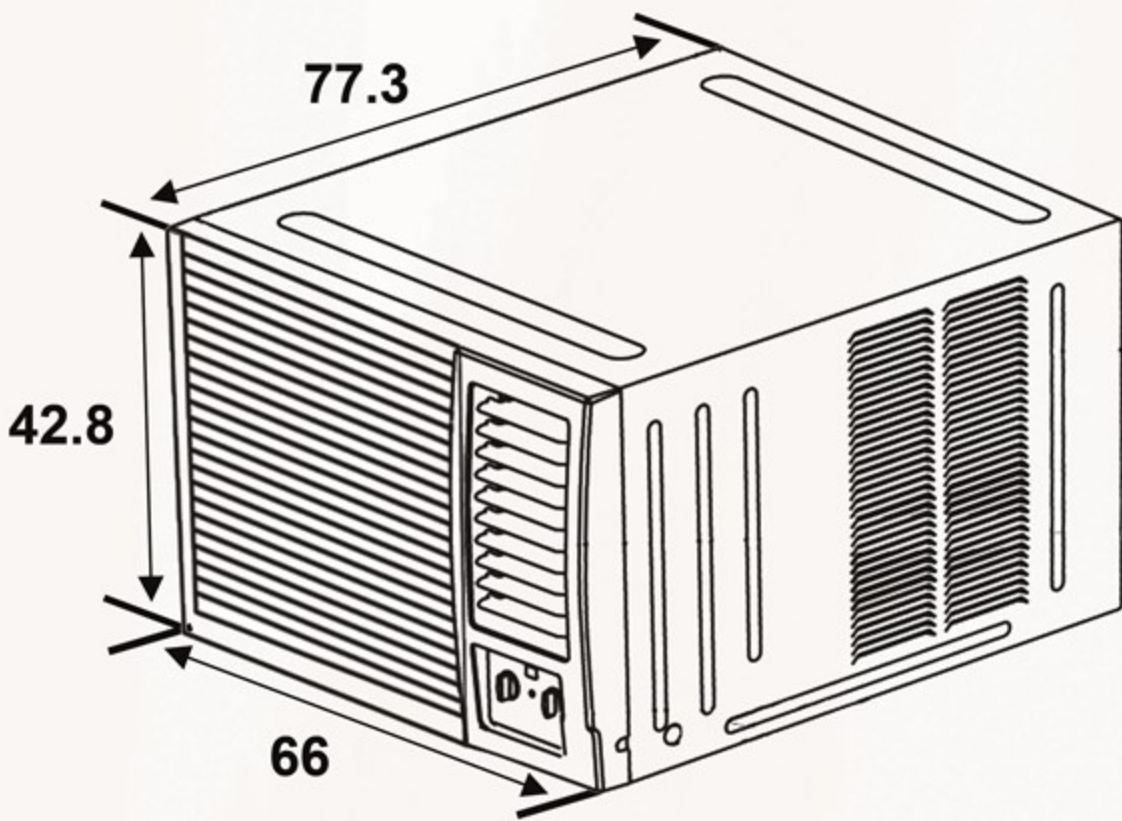

مكيف شبك
Window AC

سعة التبريد
Cooling capacity

22000

و ح ب/س ... BTU / H

أبعاد
المنتج (سم)
Product
Dimensions (cm)

أبعاد
التغليف (سم)
Packing
Dimensions (cm)

الوزن الإجمالي (كغ)
Gross Weight (Kg)

62.5

الوزن الصافي (كغ)
Net Weight (Kg)

59

Additional Data

- Environment-friendly technology
- Low noise design
- Climatic type (Tropical)
- Compressor (Rotary)
- Easy filter cleaning
- Cooling speeds (3)
- Fan speeds (3)
- Air Direction (4)
- Switch for air swing
- Airflow power (920 m³/h)
- Voltage/Phase (230V/1)
- Frequency (60Hz)

معلومات إضافية

- تقنية صديقة للبيئة
- تصميم قليل الضجيج
- النمط المناخي (إستوائي)
- الكمبروسور (روتري)
- سهولة تنظيف الفلتر
- سرعات التبريد (3)
- سرعات المروحة (3)
- اتجاهات الهواء (4)
- سويتش لتوزيع الهواء
- قوة دفع الهواء (920 م³ / 3 ساعة)
- الكهرباء / الفاز (230 فولت / 1)
- التردد (60 هرتز)