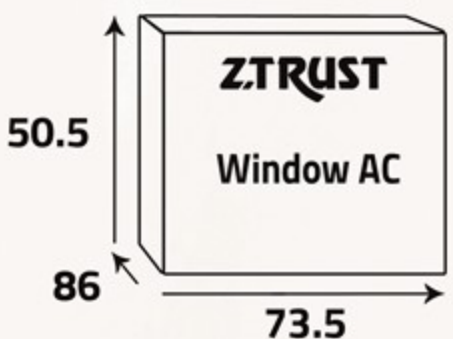

مكيف شبك
Window AC

سعة التبريد
Cooling capacity

22000

و ح ب/س ... BTU / H

أبعاد
المنتج (سم)
Product
Dimensions (cm)

أبعاد
التغليف (سم)
Packing
Dimensions (cm)

الوزن الإجمالي (كغ)
Gross Weight (Kg)

62.5

الوزن الصافي (كغ)
Net Weight (Kg)

59

Additional Data

- Environment-friendly technology
- Low noise design
- Climatic type (Tropical)
- Compressor (Rotary)
- Easy filter cleaning
- Cooling speeds (3)
- Fan speeds (3)
- Air Direction (4)
- Switch for air swing
- Airflow power (920 m³/h)
- Voltage/Phase (230V/1)
- Frequency (60Hz)