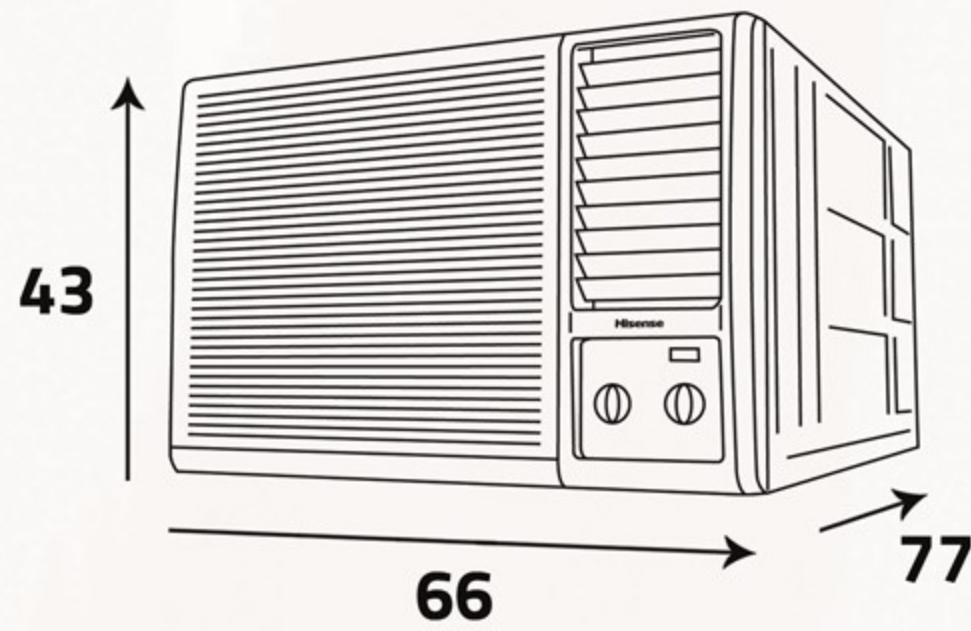

مكيف شبك
Window AC

R-410A

60Hz

سعة التبريد
Cooling capacity

22000

و ح ب/س ... BTU / H

موفر للطاقة
Energy savingتبريد فائق
Super Coolingسهولة صيانة المكيف
Easy Maintenanceسهولة في التنظيف
Easy to Cleanتدفق الهواء لمسافة أطول
Long Airflowأبعاد التغليف (سم)
Packing Dimensions (cm)الوزن الإجمالي (كغ)
Gross Weight (Kg)

65

الوزن الصافي (كغ)
Net Weight (Kg)

59

Additional Data

- Environment-friendly technology
- Low noise design
- Climatic type (Tropical)
- Air direction (4 Way)
- Easy filter cleaning
- Cooling speeds (3)
- Fan speeds (3)
- Switch for air swing
- Compressor (Rotary)
- Voltage/Phase (230V/1)