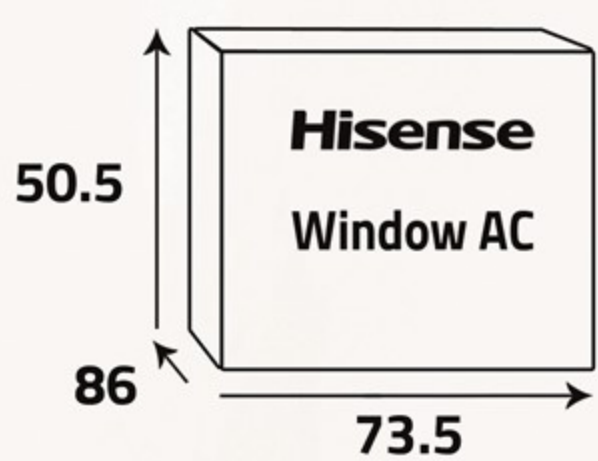

مكيف شبك
Window AC

R-410A

60Hz

سعة التبريد
Cooling capacity

22000

و ح ب/س ... BTU / H

موفر للطاقة
Energy savingتبريد فائق
Super Coolingسهولة صيانة المكيف
Easy Maintenanceسهولة في التنظيف
Easy to Cleanتدفق الهواء لمسافة أطول
Long Airflowأبعاد التغليف (سم)
Packing Dimensions (cm)الوزن الإجمالي (كغ)
Gross Weight (Kg)

65

الوزن الصافي (كغ)
Net Weight (Kg)

59

Additional Data

- Environment-friendly technology
- Low noise design
- Climatic type (Tropical)
- Air direction (4 Way)
- Easy filter cleaning
- Cooling speeds (3)
- Fan speeds (3)
- Switch for air swing
- Compressor (Rotary)
- Voltage/Phase (230V/1)