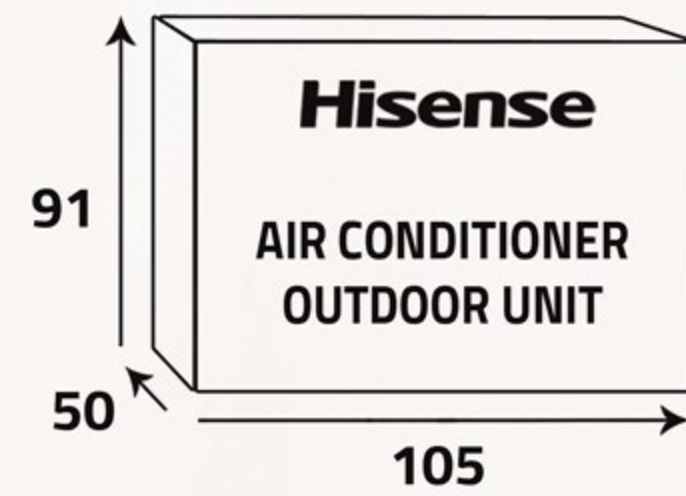

## الوحدة الداخلية ... Indoor Unit

أبعاد التغليف (سم)  
Packing Dimensions (cm)

أبعاد المنتج (سم)  
Product Dimensions (cm)

الوزن الصافي (كغ)  
Net Weight (Kg)

15

الوزن الإجمالي (كغ)  
Gross Weight (Kg)

19

## الوحدة الخارجية ... Outdoor Unit

أبعاد التغليف (سم)  
Packing Dimensions (cm)

أبعاد المنتج (سم)  
Product Dimensions (cm)

الوزن الصافي (كغ)  
Net Weight (Kg)

52

الوزن الإجمالي (كغ)  
Gross Weight (Kg)

58