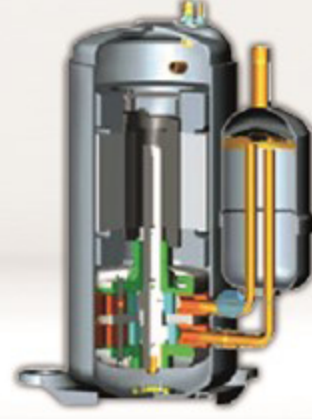

روتري
Rotary