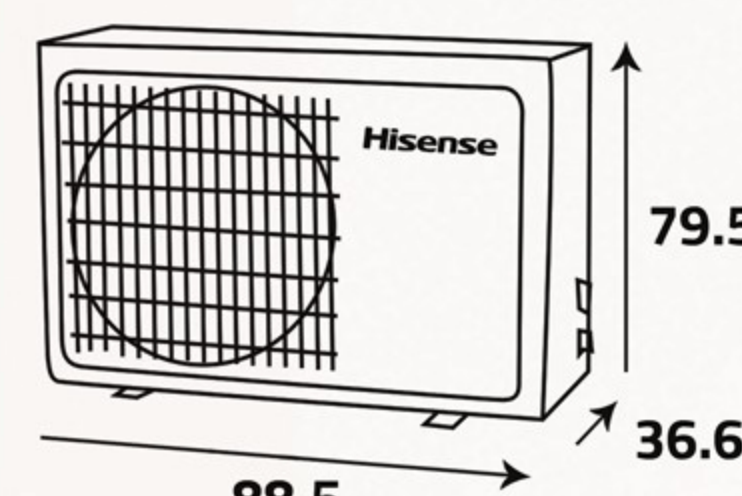

## الوحدة الداخلية ... Indoor Unit

أبعاد التغليف (سم)  
Packing Dimensions (cm)

أبعاد المنتج (سم)  
Product Dimensions (cm)

الوزن الصافي (كغ)  
Net Weight (Kg)

15

الوزن الإجمالي (كغ)  
Gross Weight (Kg)

19

## الوحدة الخارجية ... Outdoor Unit

أبعاد التغليف (سم)  
Packing Dimensions (cm)

أبعاد المنتج (سم)  
Product Dimensions (cm)

الوزن الصافي (كغ)  
Net Weight (Kg)

52

الوزن الإجمالي (كغ)  
Gross Weight (Kg)

58