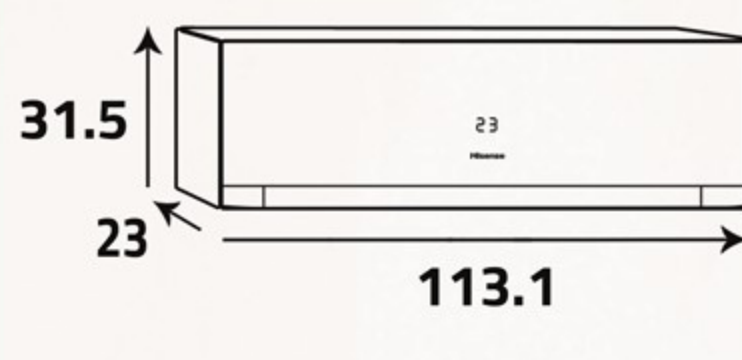

## الوحدة الداخلية ... Indoor Unit

أبعاد التغليف (سم)  
Packing Dimensions (cm)

أبعاد المنتج (سم)  
Product Dimensions (cm)

الوزن الصافي (كغ)  
Net Weight (Kg)

15

الوزن الإجمالي (كغ)  
Gross Weight (Kg)

19

## الوحدة الخارجية ... Outdoor Unit

أبعاد التغليف (سم)  
Packing Dimensions (cm)

أبعاد المنتج (سم)  
Product Dimensions (cm)

الوزن الصافي (كغ)  
Net Weight (Kg)

52

الوزن الإجمالي (كغ)  
Gross Weight (Kg)

58