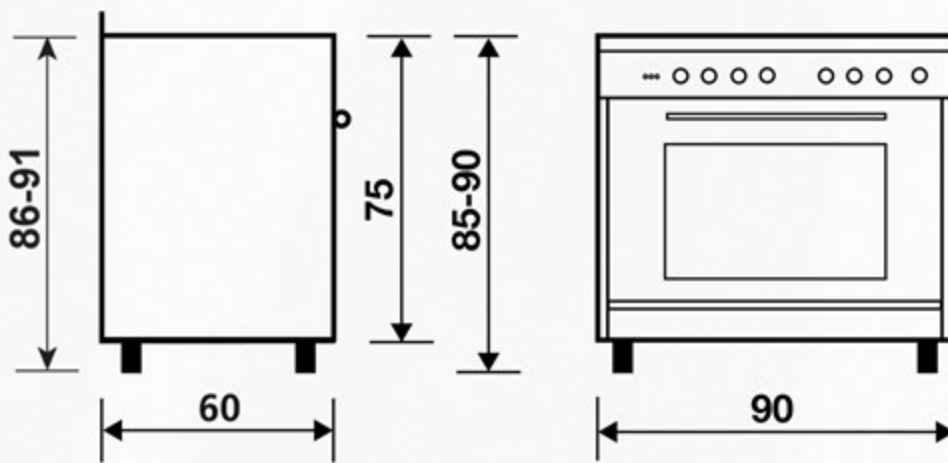

أبعاد المنتج (سم)
Product Dimensions (cm)

سطح الطهي
Cooktop

5 شعلات غاز
5 Gas burners

أبعاد التغليف (سم)
Packing Dimensions (cm)

الوزن الإجمالي (كغ)
Gross Weight (Kg)

71

الوزن الصافي (كغ)
Net Weight (Kg)

60