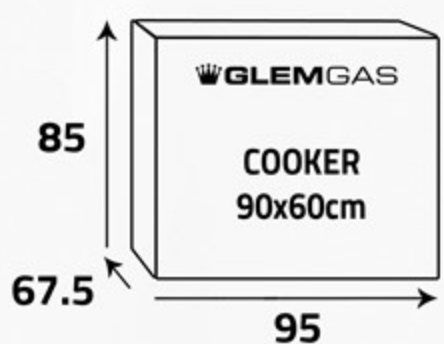

أبعاد المنتج (سم)
Product Dimensions (cm)

سطح الطهي
Cooktop

5 شعلات غاز
5 Gas burners

أبعاد التغليف (سم)
Packing Dimensions (cm)

الوزن الإجمالي (كغ)
Gross Weight (Kg)

71

الوزن الصافي (كغ)
Net Weight (Kg)

60